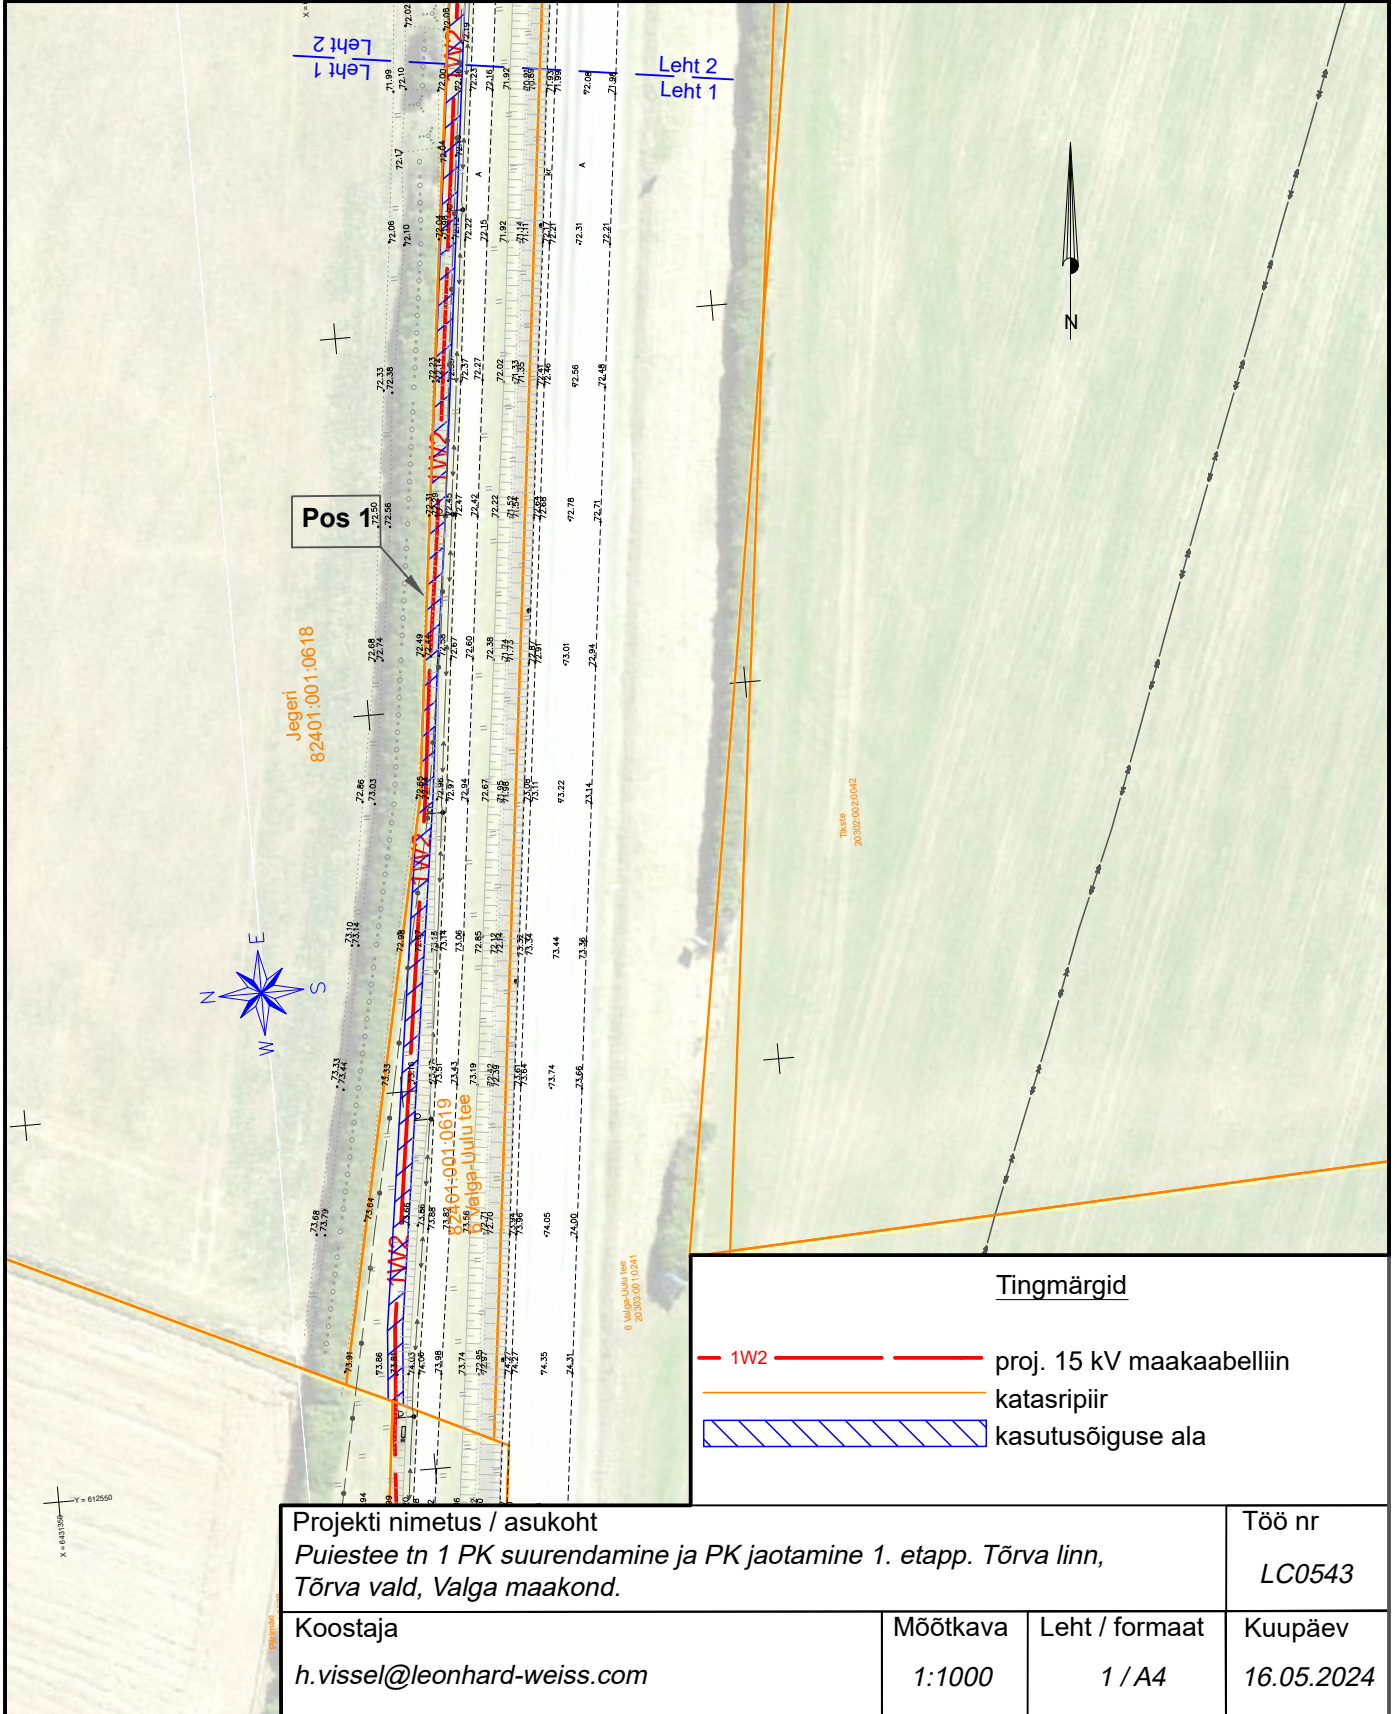

# Isikliku kasutusõiguse seadmise plaan

IKÕ ala Pos nr (plaanil)	Kinnistu registriosa nr	Katastriüksuse tunnus, nimi ja sihtotstarve	IKÕ ala pindala m <sup>2</sup>
Pos 1	17805450	82401:001:0619 6 Valga-Uulu tee; transpordimaa	840

Projekti nimetus / asukoht <i>Puiestee tn 1 PK suurendamine ja PK jaotamine 1. etapp. Tõrva linn, Tõrva vald, Valga maakond.</i>		Töö nr <i>LC0543</i>	
Koostaja <i>h.vissel@leonhard-weiss.com</i>	Möötkava <i>1:1000</i>	Leht / formaat <i>2 / A4</i>	Kuupäev <i>16.05.2024</i>