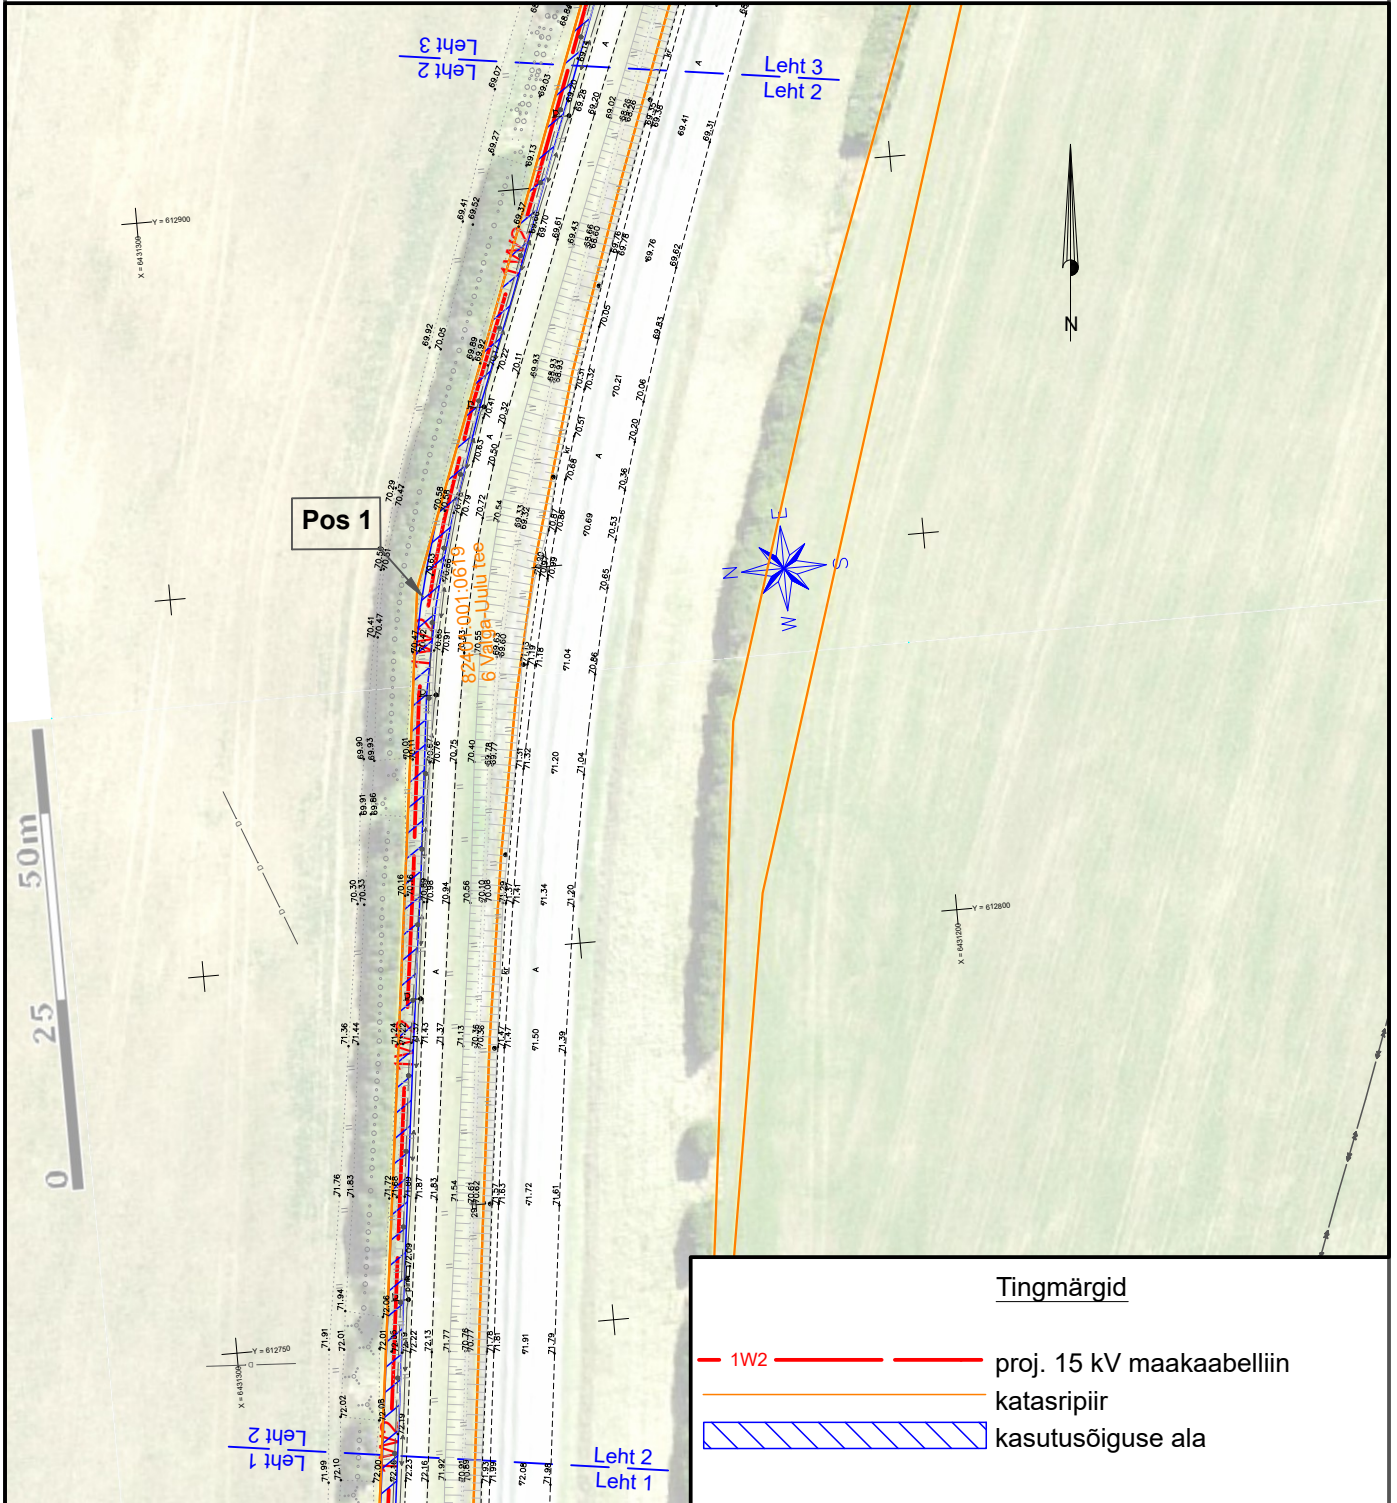

# Isikliku kasutusõiguse seadmise plaan

IKÕ ala Pos nr (plaanil)	Kinnistu registriosa nr	Katastriüksuse tunnus, nimi ja sihtotstarve	IKÕ ala pindala m <sup>2</sup>
Pos 1	17805450	82401:001:0619 6 Valga-Uulu tee; transpordimaa	840

Projekti nimetus / asukoht <i>Puiestee tn 1 PK suurendamine ja PK jaotamine 1. etapp. Tõrva linn, Tõrva vald, Valga maakond.</i>		Töö nr <i>LC0543</i>	
Koostaja <i>h.vissel@leonhard-weiss.com</i>	Möötkava <i>1:1000</i>	Leht / formaat <i>2 / A4</i>	Kuupäev <i>16.05.2024</i>