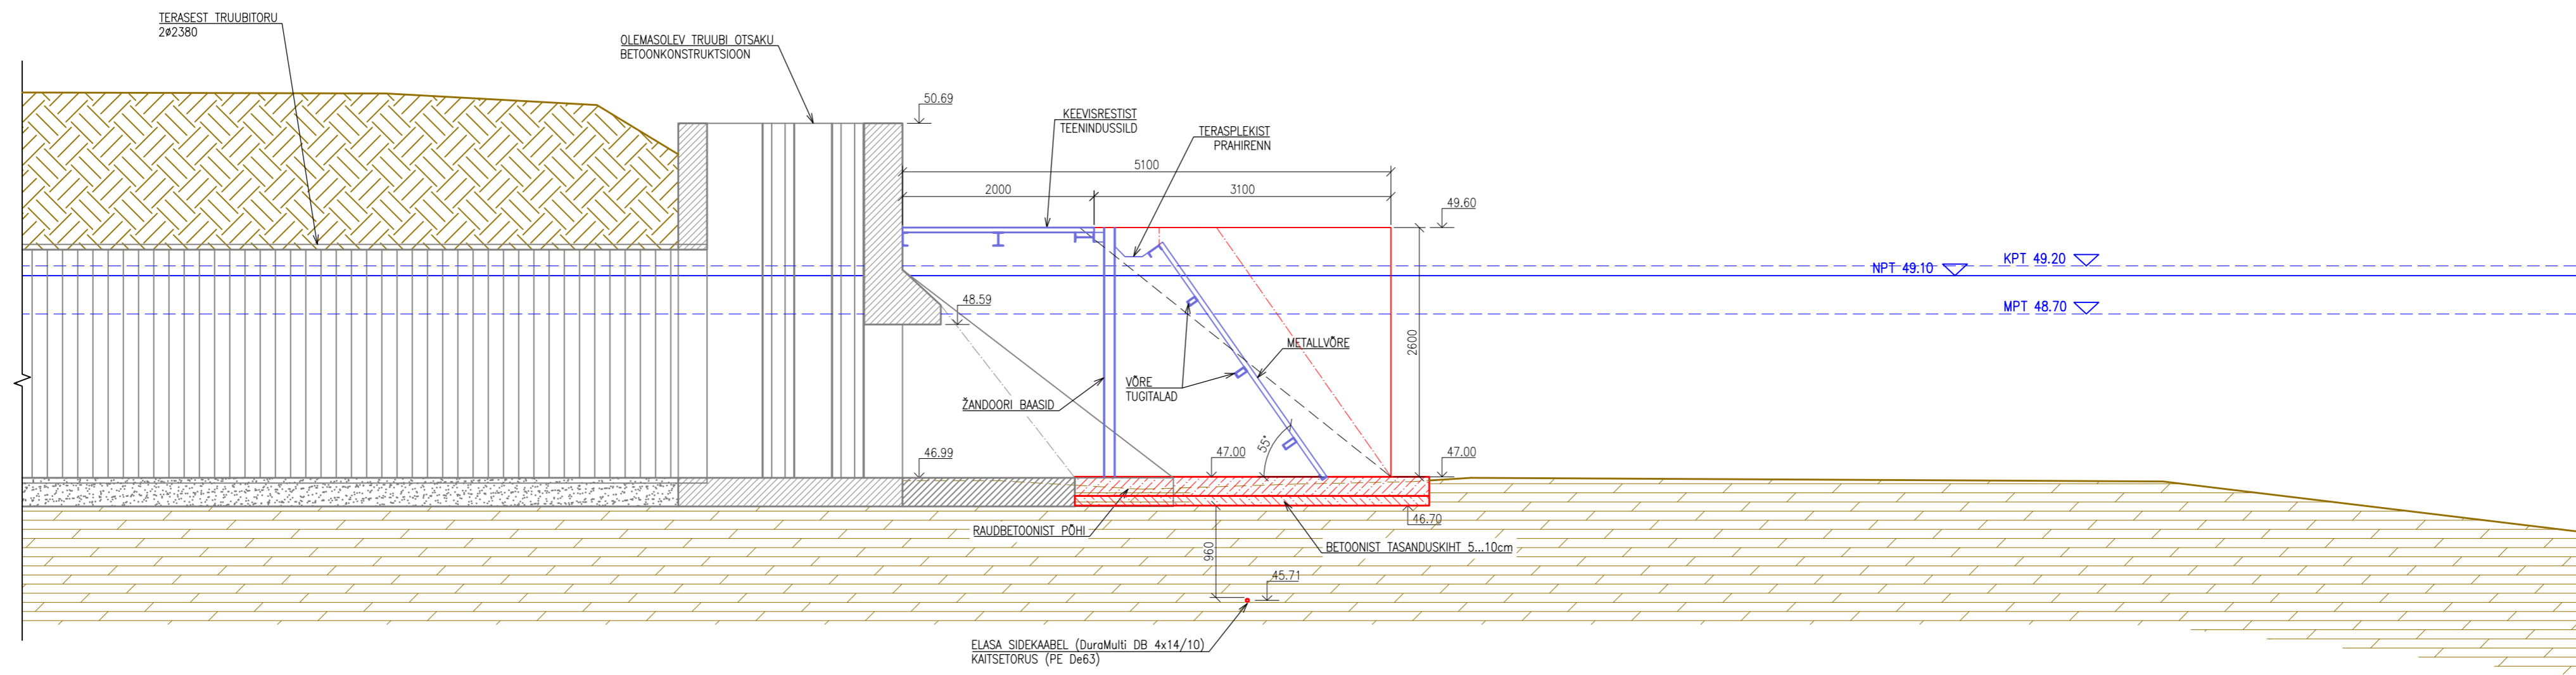

# LÕIGE A-A

 Vesiaed OÜ Miku, Sava küla, Luunja vald 62214 Tartu maakond tel +372 5560 9245		Too nimetus			
Asukoht		Väike-Kamari küla, Põltsamaa vald, Jõgeva maakond			Joonise nimetus
Projekteerija	Peeter Napp	Lõige A-A			Möötkava
Kontrollija					M 1:50
Projektijuht	Peeter Napp	Too nr	Staadium	Kõide; eriosa	Joonise nr
Vastutav insener	Peeter Napp	VA2413	EP	AA	6-01