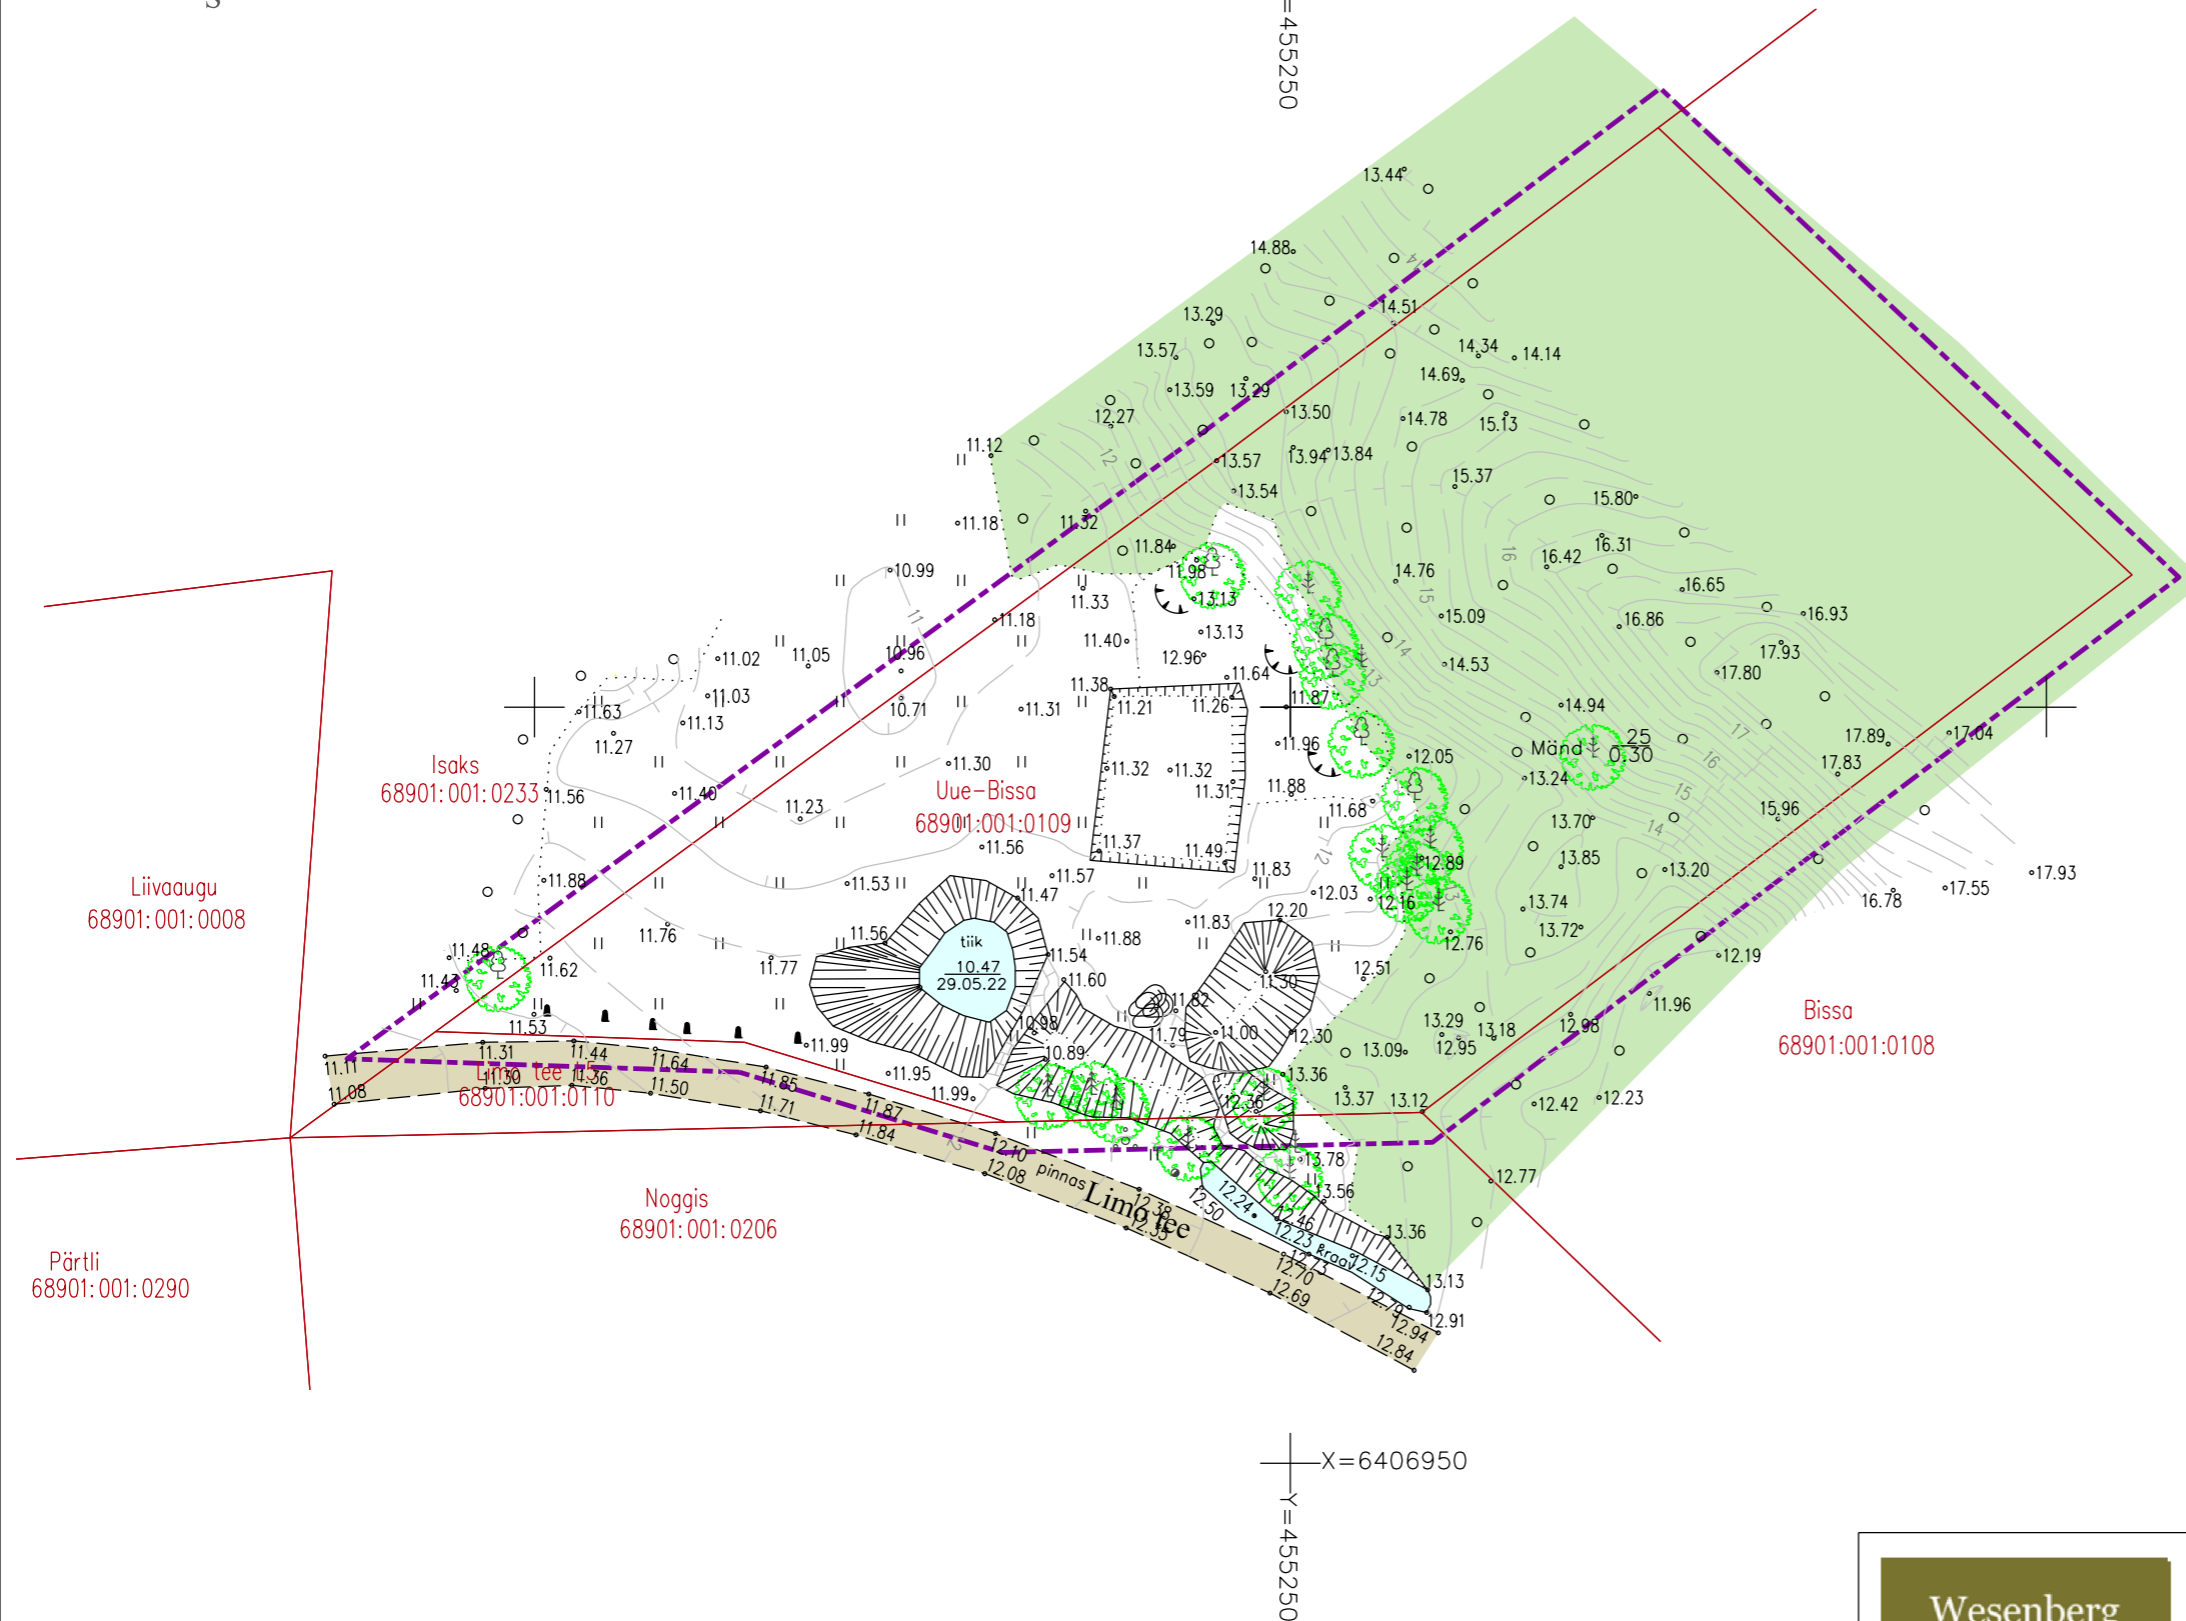

# Ruhnu vald, Ruhnu küla

### OLEMASOLEV OLUKORD 1:500

X=6407050  
Y=455250

#### LEPPEMÄRGID

-  planeeringuala piir
-  ol.ol. katastriüksuse piir
- Uue-Bissa ol.ol. katastriüksuse nimetus
- 68901:001:0109 ol.ol. katastriüksuse tunnus
-  ol.ol. metsakõlvik
-  ol.ol. pinnaskattega tee
-  ol.ol. veevala
-  ol.ol. kõrghaljastus