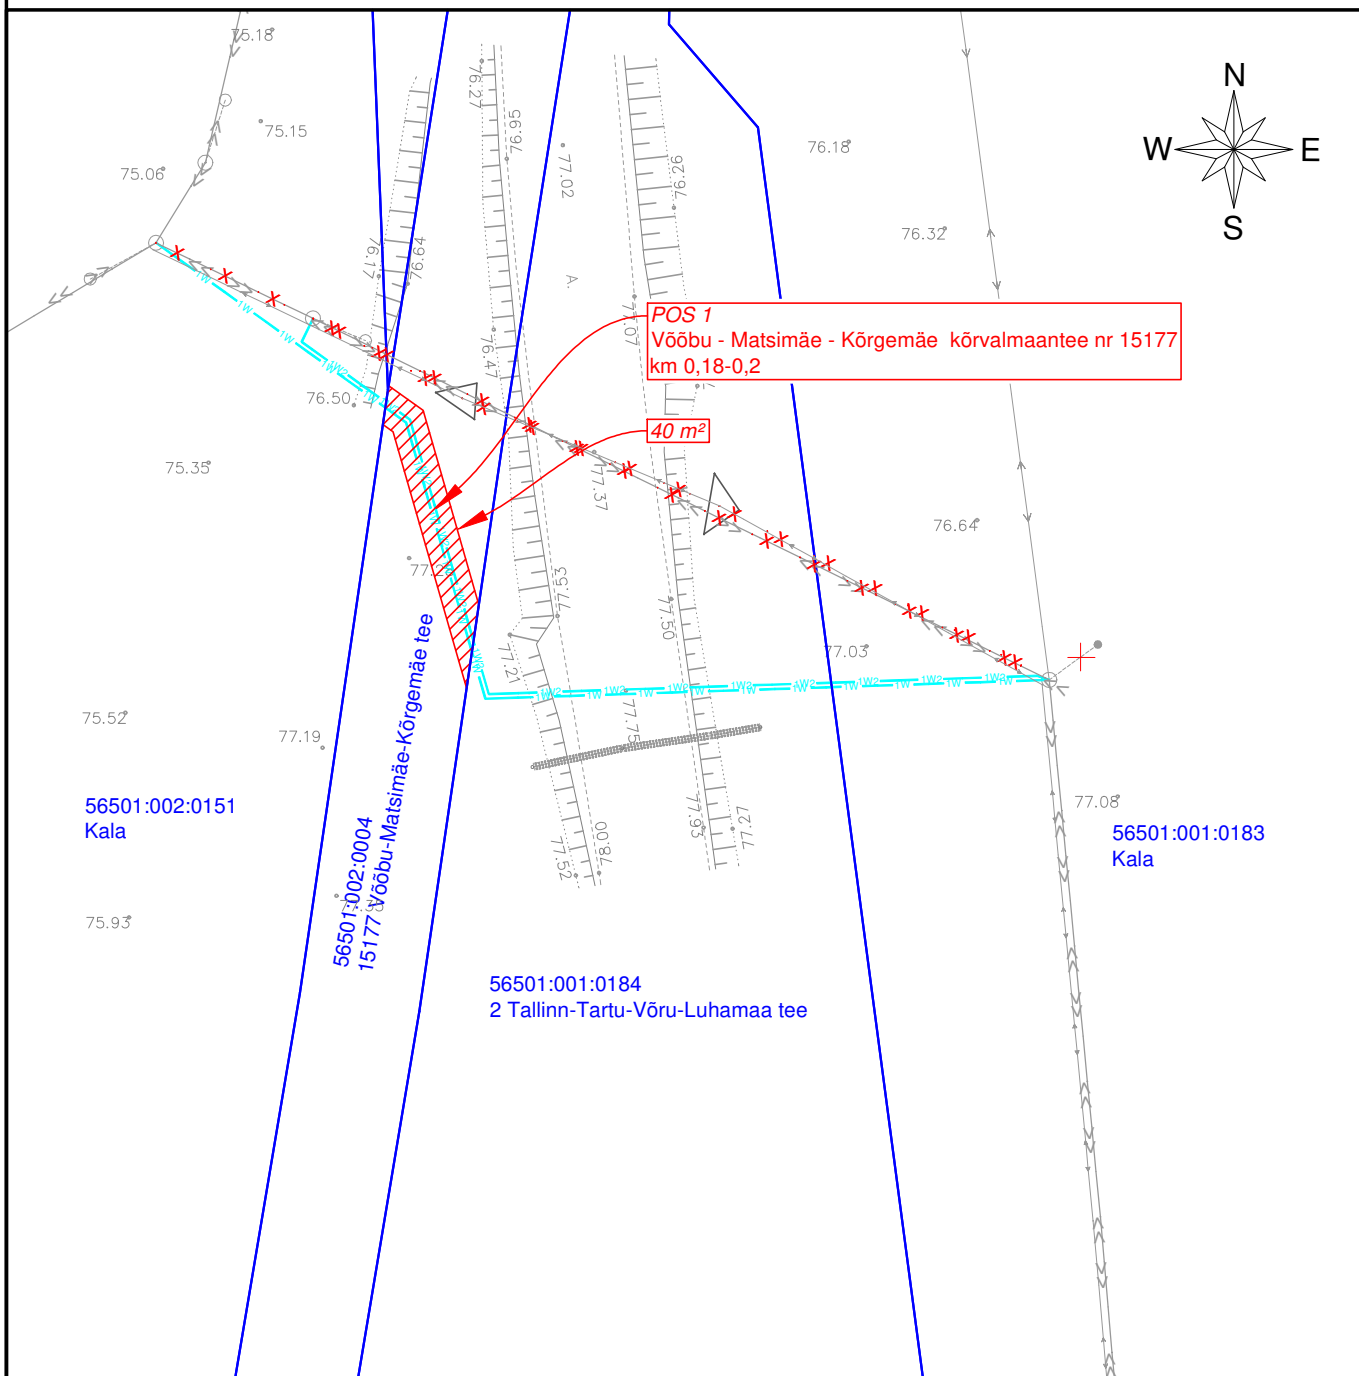

ISIKLIKU KASUTUSÕIGUSE SEADMISE PLAAN NR 22
15177 Võõbu-Matsimäe-Kõrgemäe tee (56501:002:0004)
Võõbu küla, Paide linn, Järva maakond

M 1:500, A4

Jrk nr	IKÕ ala Pos nr (plaanil)	Katastriüksuse tunnus, nimi ja sihtotstarve	Asukoht riigitee (nr ja nimi) suhtes (lõigu algus ja lõpp km);	Ala pindala ruutmeetrites m ²
1.	POS 1	56501:002:0004 15177 Võõbu-Matsimäe-Kõrgemäe tee Transpordimaa 100%	Võõbu-Matsimäe-Kõrgemäe kõrvalmaantee nr 15177 km 0,18-0,20	40 m ²

-  - Kasutusõiguse ala
-  - Katastriüksuse piir
-  - Projekteeritud tehnovõrk - maa-alune elektrikaabel

Projekt: Elektrivõrgu ümberehitus Matsimäe mahasõidul
Töö nr: TR0917
Koostaja: Draftit OÜ