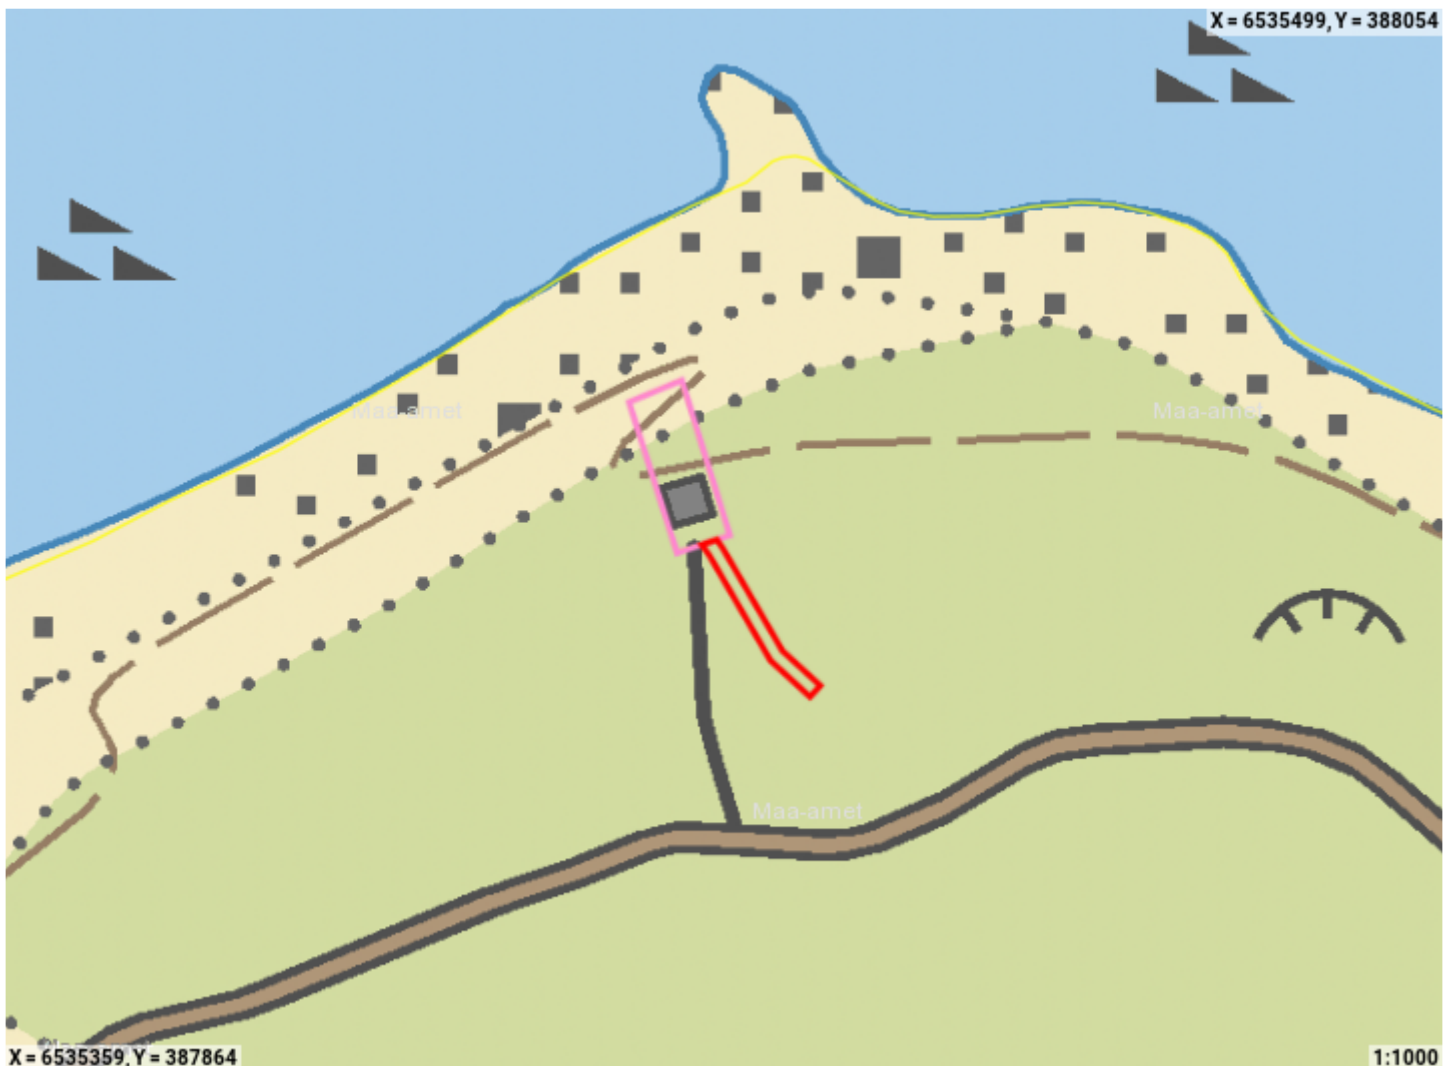

Piiranguala ID 14111 väljavõte

Piirangu liik	Isiklik kasutusõigus
Nimetus	servituut
Piiranguala kirjeldus	veetrass
Ruumikuju loomise kuupäev	29. veebruar 2024
Õigusliku kehtivuse kuupäev	
Pindala	49m ²
Asukoht	Maapealne
Moodustusviis	Digitud
Täpsusklass	4
Seisund	Mustand

Ruumikuju piir Valitseja piir

Asub katastriüksustel:

Hiiu maakond, Hiiumaa vald, Kalana küla, Kalurikoja metsaonn (20501:001:0052)

Piiranguala õigustatud kasutajad ehk valitsejad

Valitseja liik	Valitseja kood
KINNISASI	39201:001:3570

Ruumianalüüs üksusele 20501:001:0052

Katastri andmed

Täisaadress	Hiiu maakond, Hiiumaa vald, Kalana küla, Kalurikoja metsaonn
Kinnistu number	816433
Kogupindala	24 937 795m ²
Omandivorm	Riigiomand
Sihtotstarve 1	Kaitsealune maa 70%
Sihtotstarve 2	Maatulundusmaa 25%
Sihtotstarve 3	Mäetööstusmaa 5%