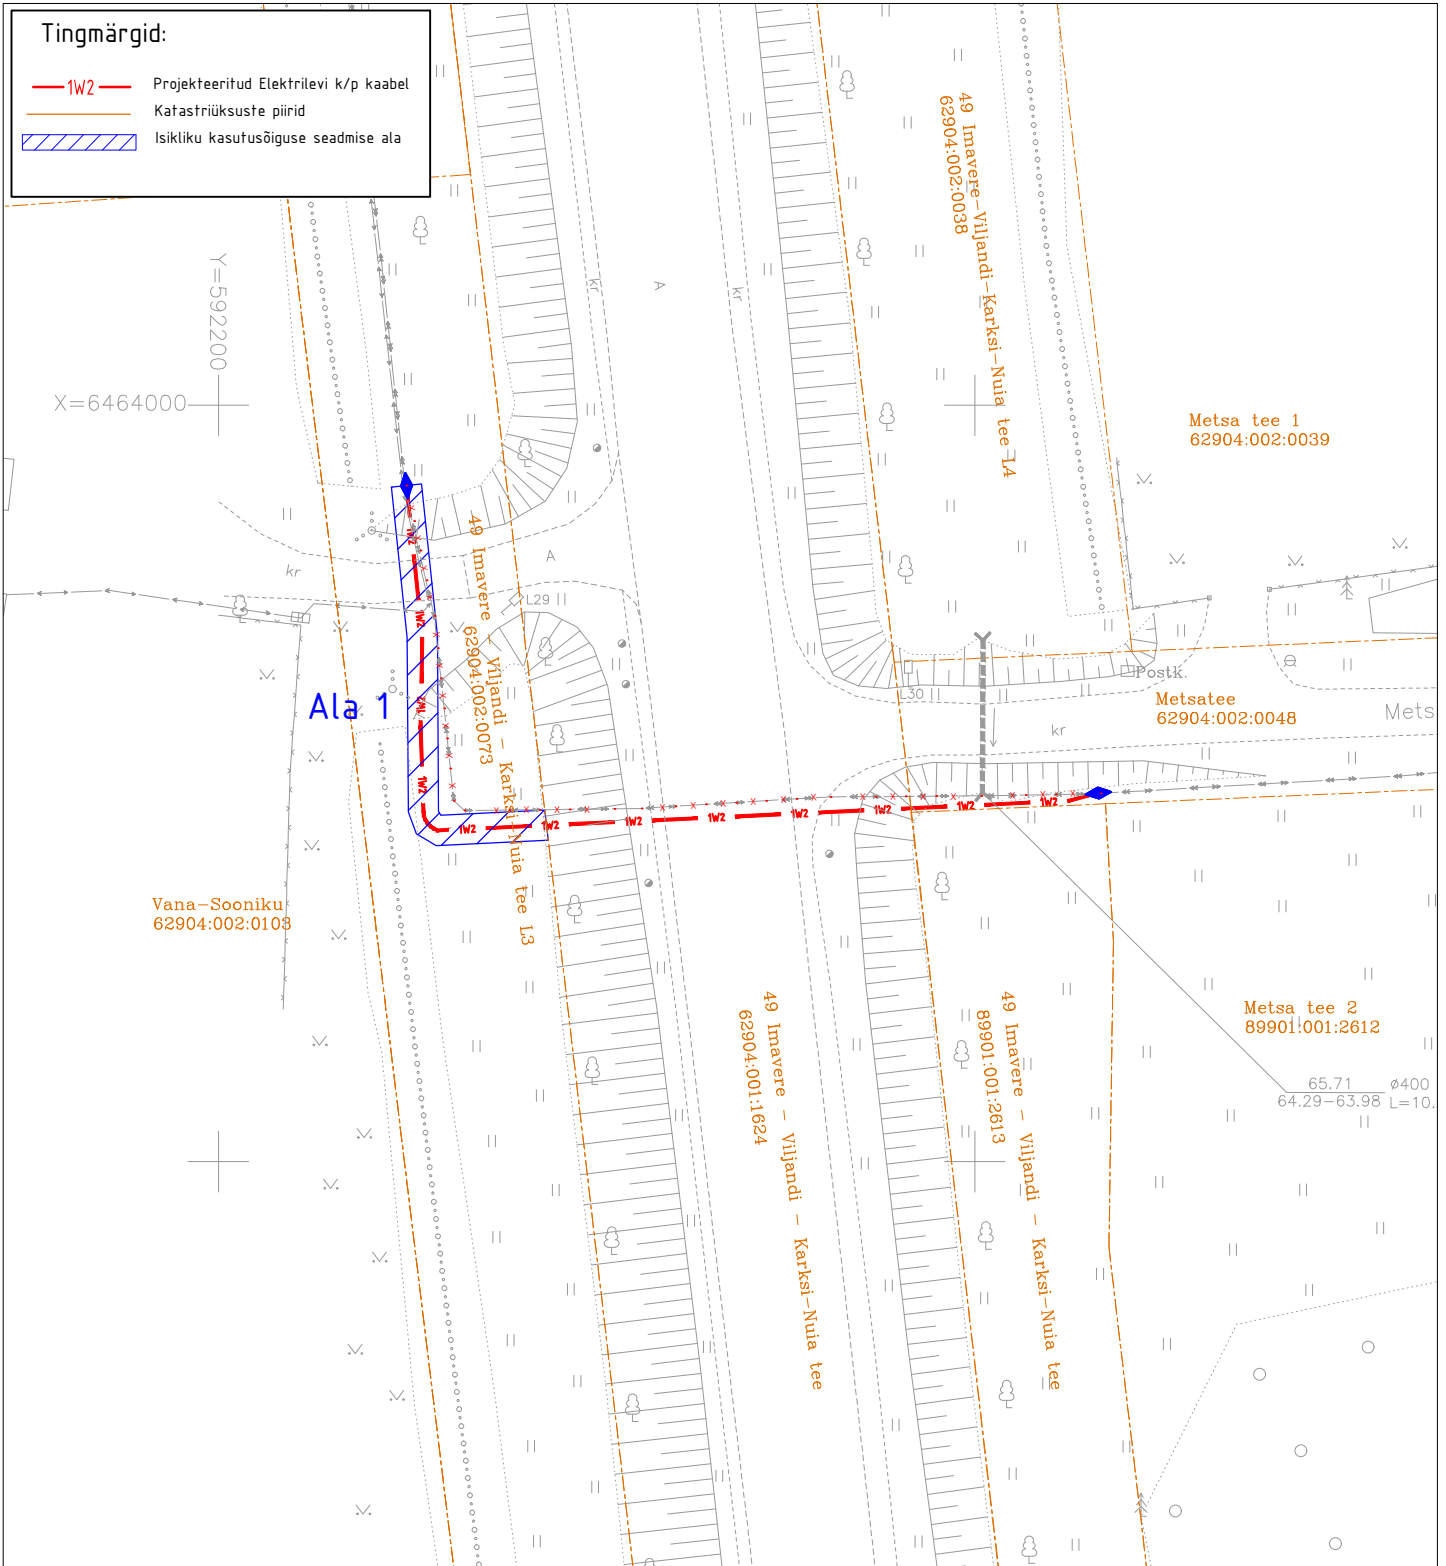

Isikliku kasutusõigusega seadmise plaan
49 Imavere - Viljandi - Karksi-Nuia tee L3,
KÜ tunnus 62904:002:0073

Jrk nr	IKÕ ala Pos nr (plaanil)	Kinnistu registriosia number	Katastriüksuse tunnus, nimi ja sihtotstarve;	Asukoht riigitee (nr ja nimi) suhtes (lõigu algus ja lõpp km);	Ala pindala ruutmeetrites m ²
1.	Ala 1	21484750	62904:002:0073 49 Imavere - Viljandi - Karksi-Nuia tee L3 transpordimaa	Maakaabli kulgemine teemaal Tugimaantee 49 Imavere - Viljandi - Karksi-Nuia km 56,20 - 56,22	61

M 1:500
ASENDIPLAANI KOOSTAS:
 Heigo Lomp
 AS Stik-Elekter
 E-post: heigo@stik-elekter.ee

Kuusalu tee 50 kinnistu kaitsme nimivoolu suurendamine
 Kuusalu alevik, Kuusalu vald, Harju maakond
 Tööprojekt
 Töö nr. LR7209