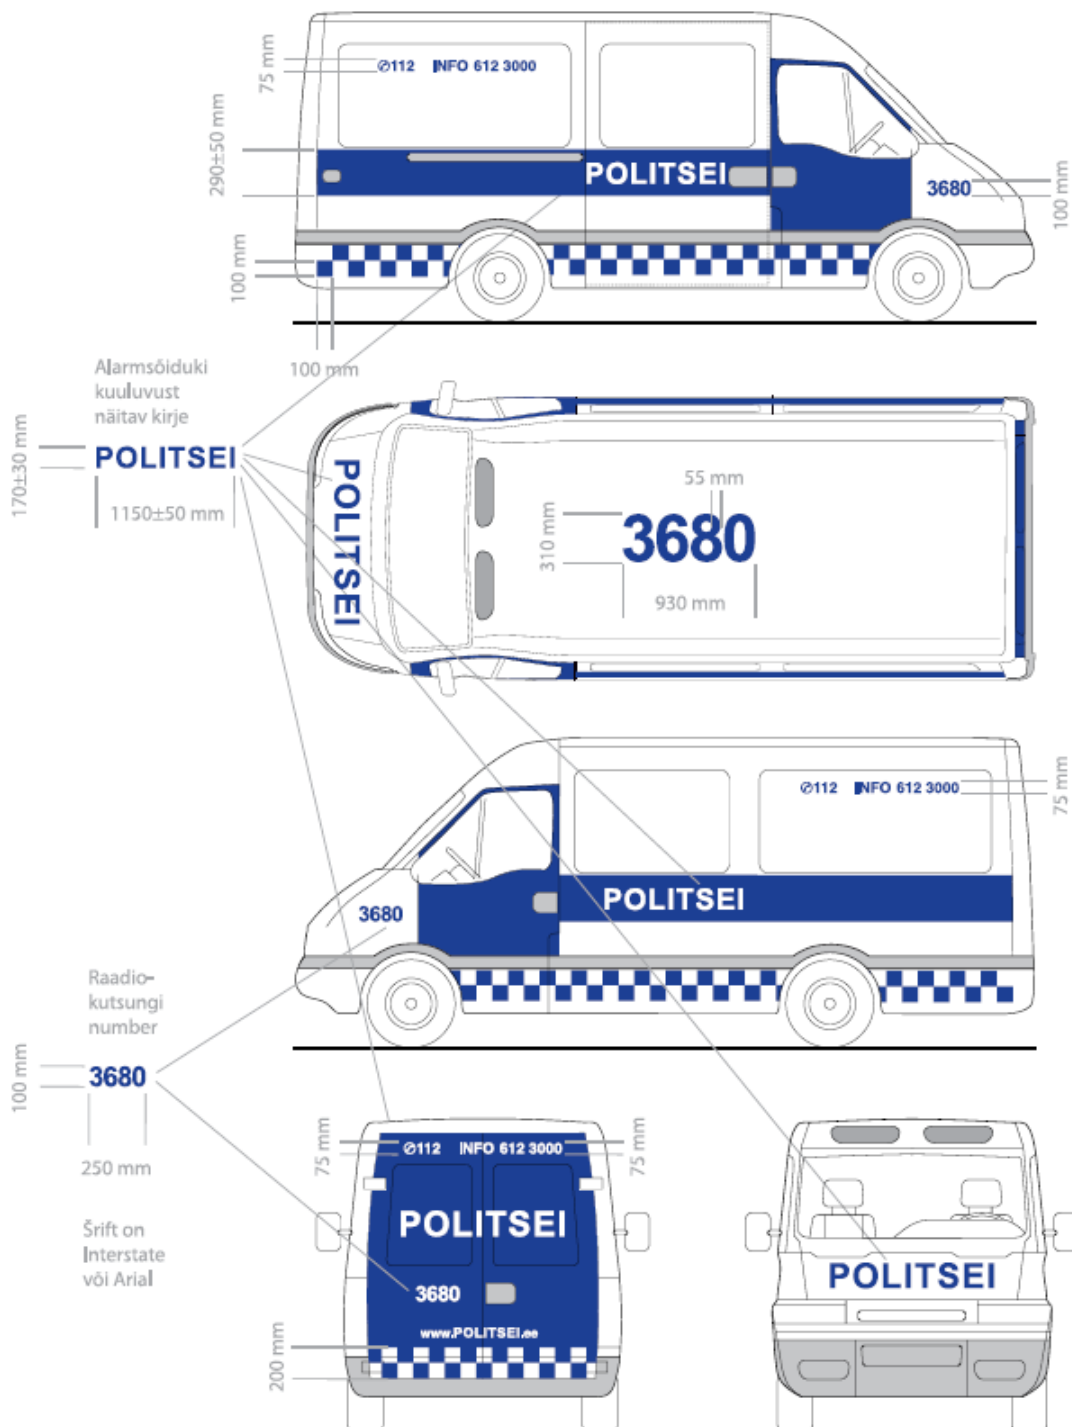

Politsei- ja Piirivalveameti maismaasõidukite  
 tähistuste paiknemine bussil

Värvitoonid rahvusvahelise värvikataloogi RAL alusel on vastavalt 9010 GL ja 5010 ENZIANBLAU, kiled vastavalt 3M Scotchlite 680 Comply Removable E-10 White ja - 3M Controltac Plus 180 Comply-17 Vivid Blue või samaväärsed.