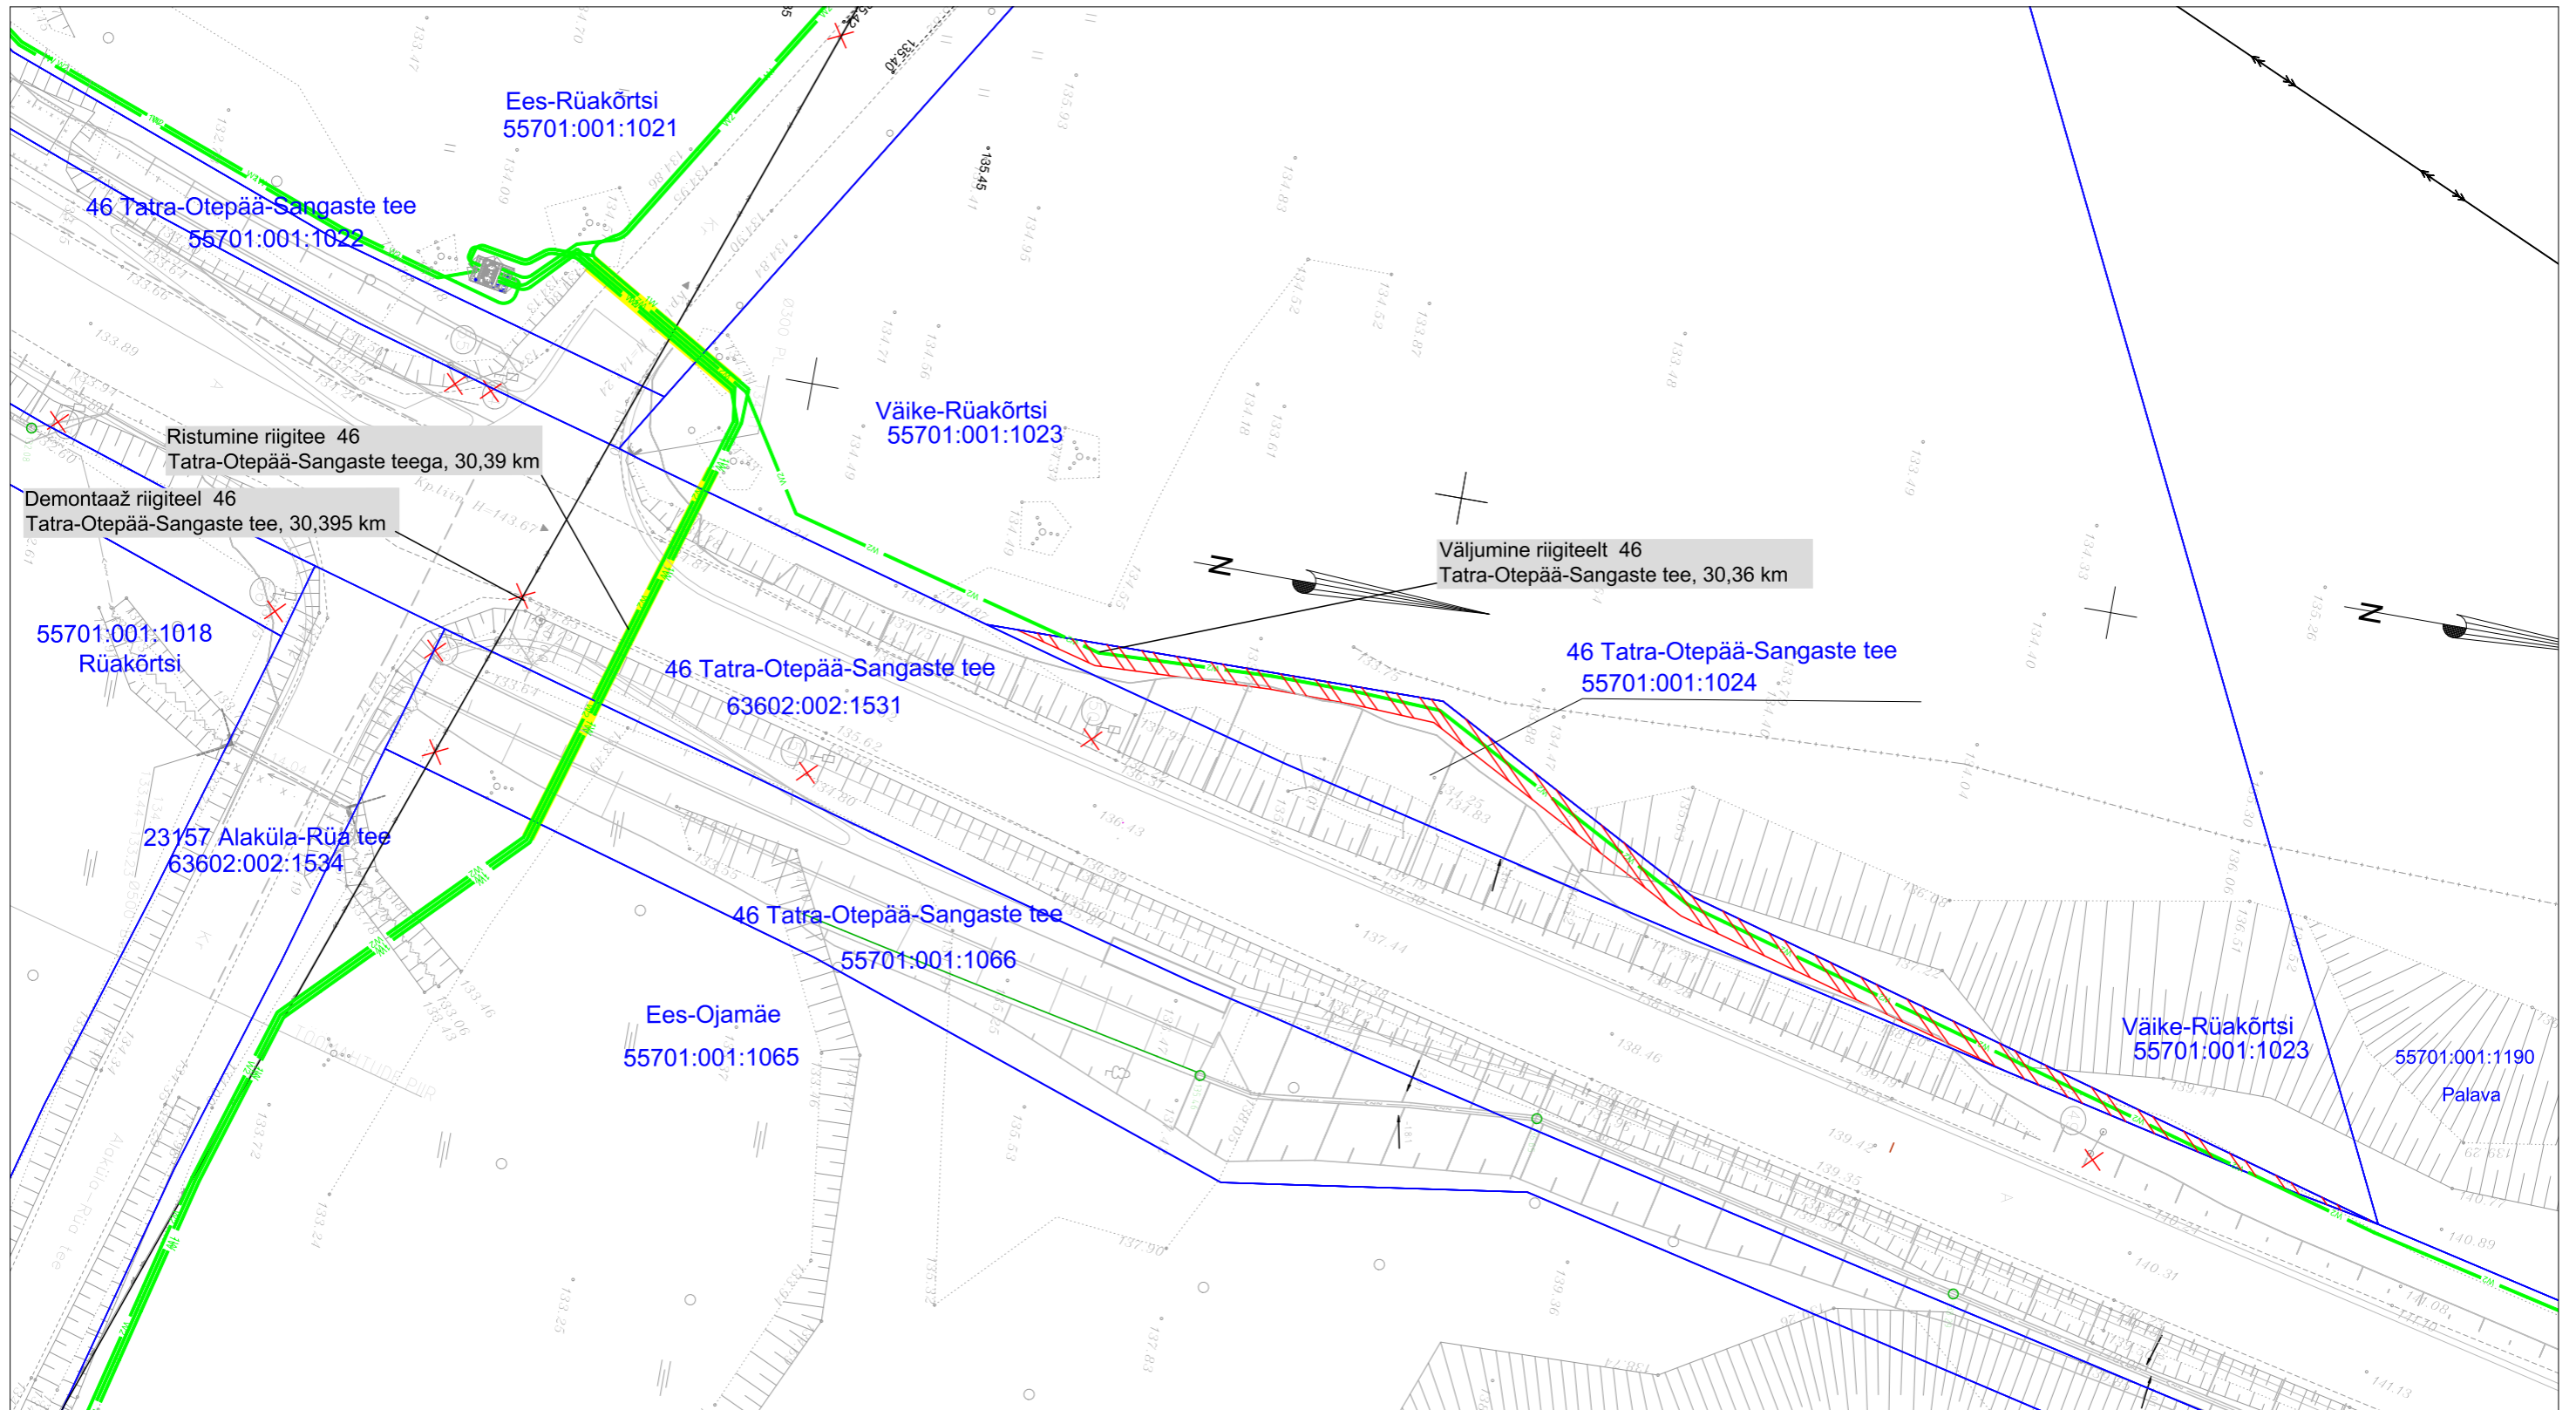

Isikliku kasutusõiguse ala plaan
 Valga maakond, Otepää vald, Nüpli küla, 46 Tatra-Otepää-Sangaste tee kinnistu, reg. nr
 21922750, katastritunnus 55701:001:1024
 M 1:500

 Kasutusõiguse ala
 Katastriüksuse piir
 Projekteeritav 10 kV maakaabel

Jrk nr	IKÕ ala Pos nr (plaanil)	Kinnistu registriosia number	Katastriüksuse tunnus, nimi ja sihtotstarve	Asukoht riigitee(nr ja nimi) suhtes(lõigu algus ja lõpp km)	Ala pindala ruutmeetrites m ²
1	Pos 1	21922750	55701:001:1024 46 Tatra-Otepää-Sangaste tee Transpordimaa	46 Tatra-Otepää-Sangaste tee 30,265-30,36 km	229m ²

Kasutusõiguse ala 229 m²
 projekteeritava tehnoõrgu pikkus 100 m.
 Koostas: Keio Altoja, 53426415
 Taotluse esitaja: Kaido Kivisild
 Töö nr: IP6028,Otepää-Vidrike 10 kV fiidri
 rekonstrueerimine I-etapp