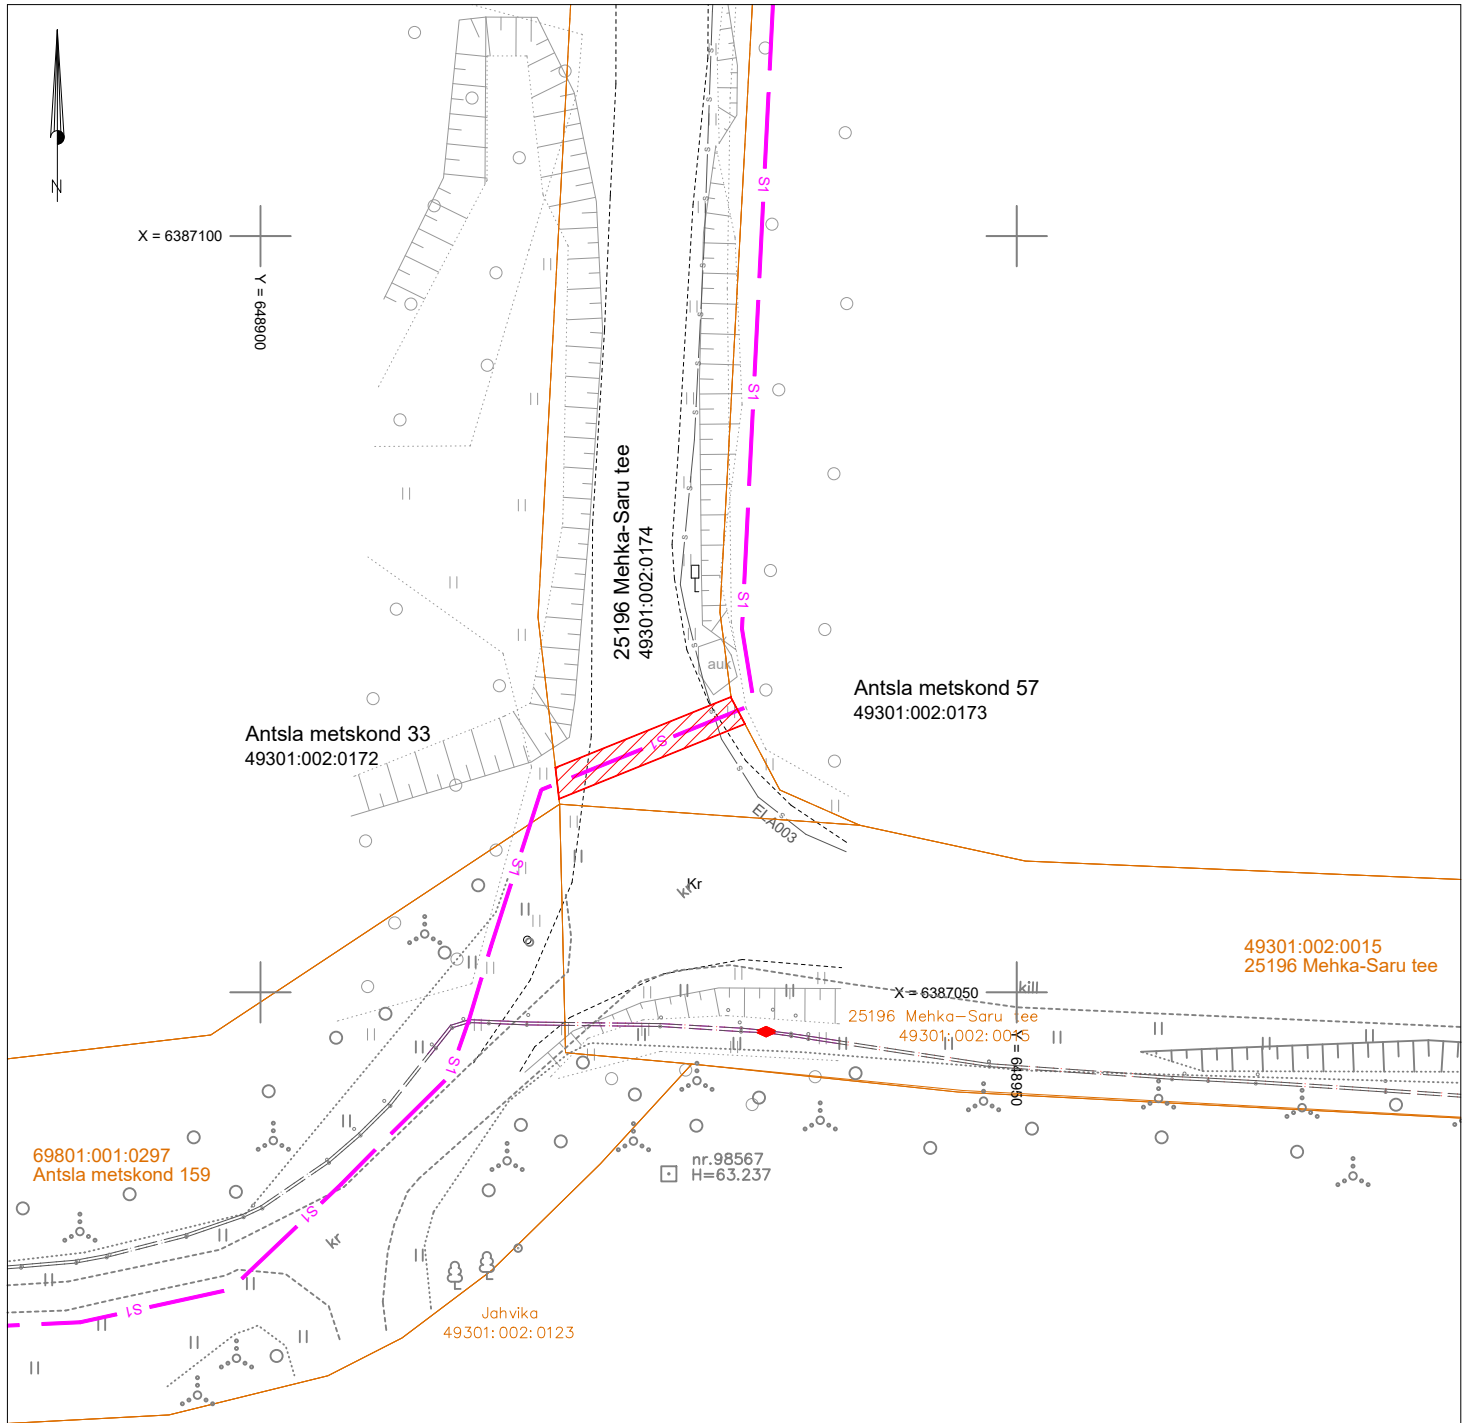

ISIKLIKU KASUTUSÕIGUSE SEADMISE ALA PLAAN

49301:002:0174

25196 Mehka-Saru tee 3,094 km

Saru küla, Rõuge vald, Võru maakond

Reg. osa: 11311950

M 1:500

TINGMÄRGID

Isikliku kasutusõigusega koormatav ala

— s1 —

Projekteeritud side multitoru
4x14/10Cu

Koormatava ala suurus: 26 m²

—

Katastriüksuse piir

Tehnovõrgu pikkus (side maakaabelliin): 13 m
Servituudi alaga kaetud tehnovõrgud: side maakaabelliinid

KOOSTAJA: Tanel Drenkhan

Projekti nimetus Address Passiivse elektroonilise side juurdepääsuvõrk EST-MIIL-415 (Rõuge) Saru küla, Rõuge vald, Võru maakond		Töö nr KWM240708	
Projekteeris Tanel Drenkhan	Mõõtkava M 1: 500	Formaat A4	Kuupäev 13.05.2025