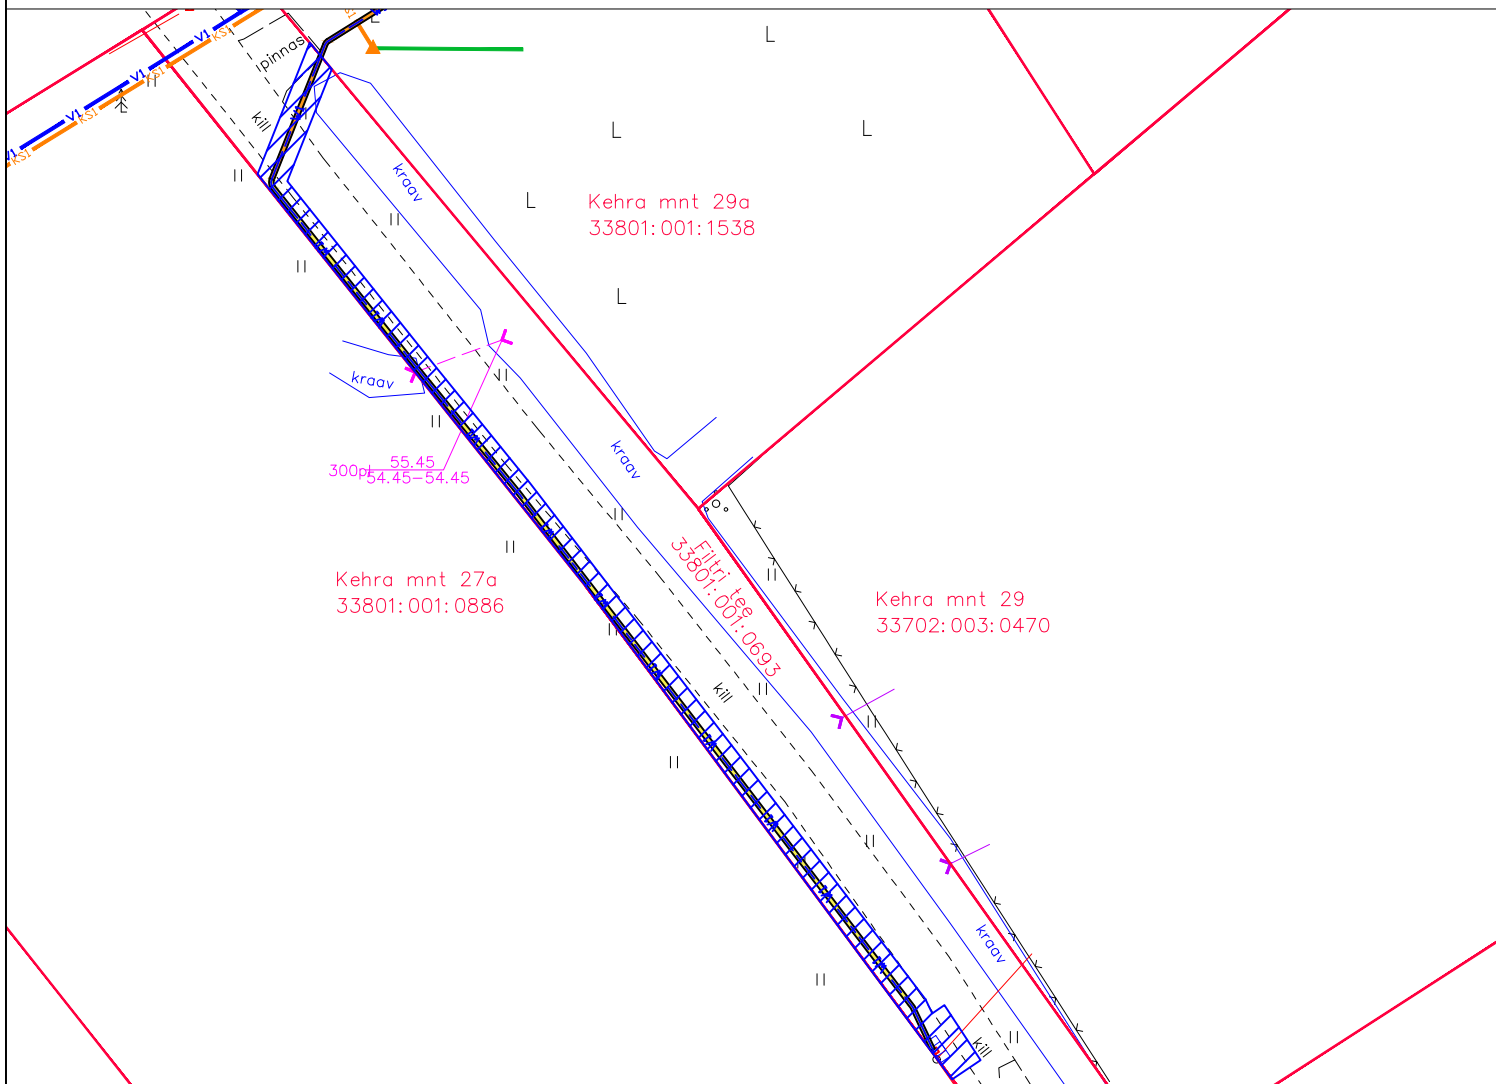

ISIKLIKU KASUTUSÕIGUSEGA KOORMATAVA ALA PLAAN
 Filtri tee, Kose alevik, Kose vald, Harju maakond
 33801:001:0693 (REG.NR 9569150)
 M 1:500

KASUTUSÕIGUSE ALA (126 m^2)

PROJEKTEERITUD MAAKAABELLIIN

PROJEKTEERITUD JÄÄTUSKILP

KATASTRIÜKSUSE PIIR

PLAANI KOOSTAS: KARL-ERIK TIMMER
 AS KH ENERGIA-KONSULT PROJEKTEERIJA