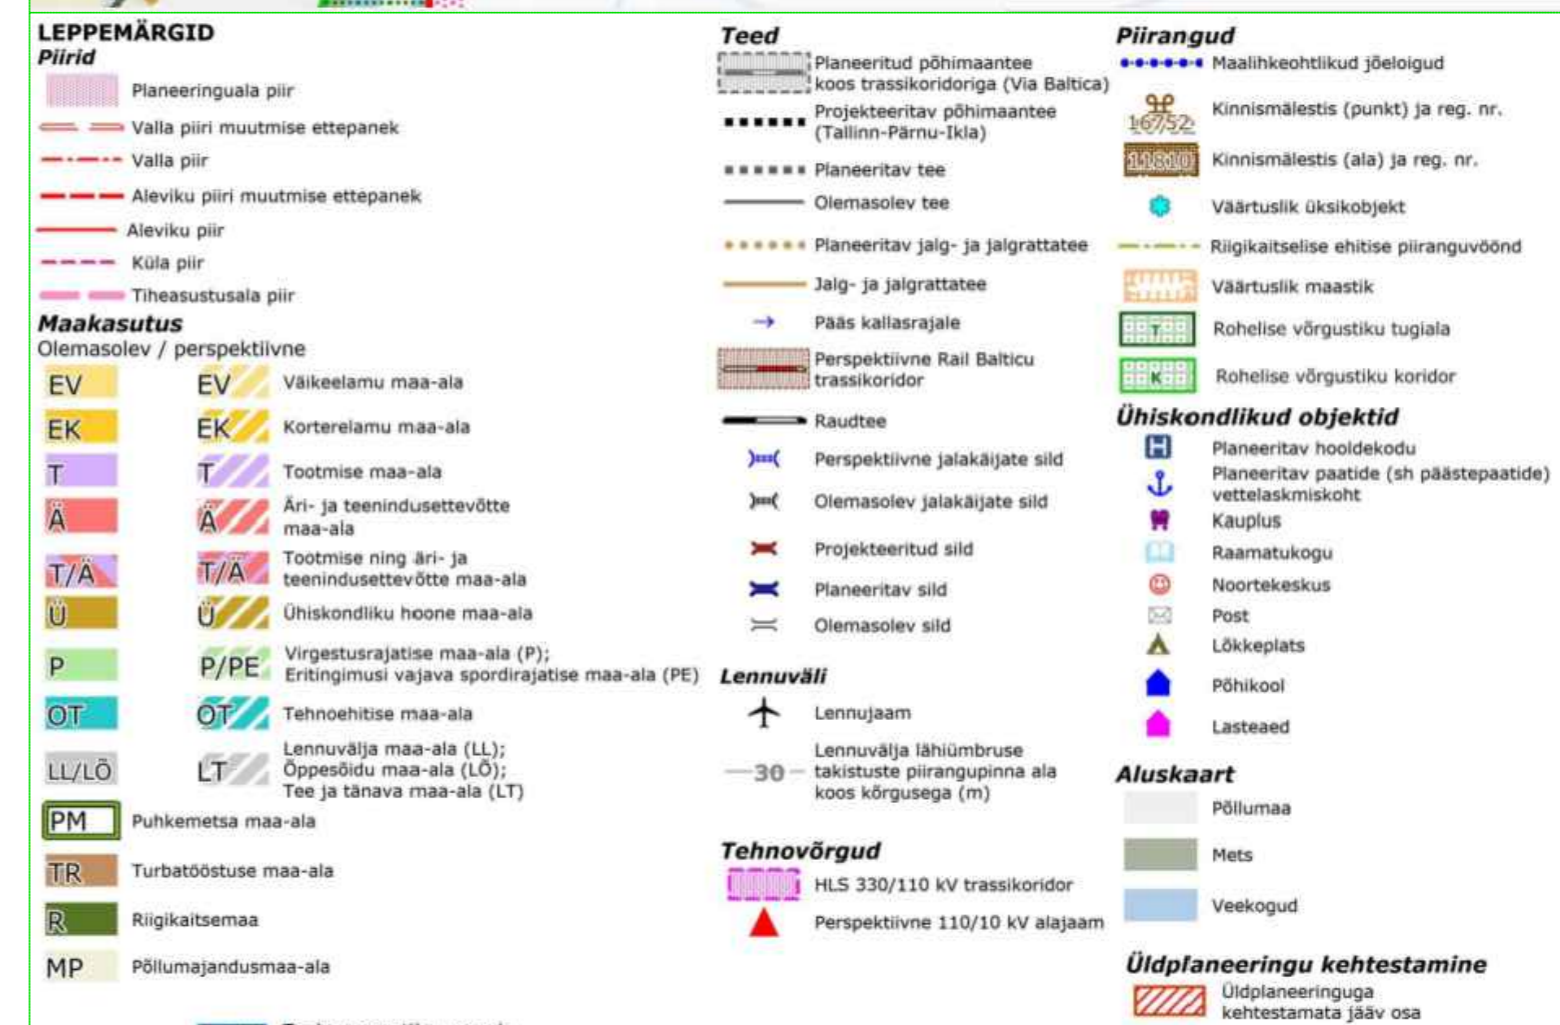

VÄLJAVÖTE SAUGA VALLA ÜLDPLANEERINGUST

LEPPEMÄRGID

Märkused:
 *Alusena on kasutatud Maa-ameti kitsenduste kaarti.
 *Detailplaneeringu jooniste lahutamatu osa on seletuskiri.

Ruumi Grupp OÜ
 Mäe 24, 51008 Tartu
 Reg. nr. 12042771
 www.ruumi.ee
 info@ruumi.ee
 tel: 56 609 144

Töö nimetus: Kingukreegi ja Kingusaare kinnistute detailplaneering		Joonis: Kontaktvööndi funktsionaalsed seosed	
Asukoht: Rütavere küla, Tori vald, Pärnumaa		Töö number: DP-23/05-2023	
Huvitatud isik: Carry Plaks	Allkiri:	Mõõtkava: 1:8000	Formaat: A2
Planeerija: Triin Kask	Allkiri:	Joonise nr: 2	Kuupäev: 30.06.2023