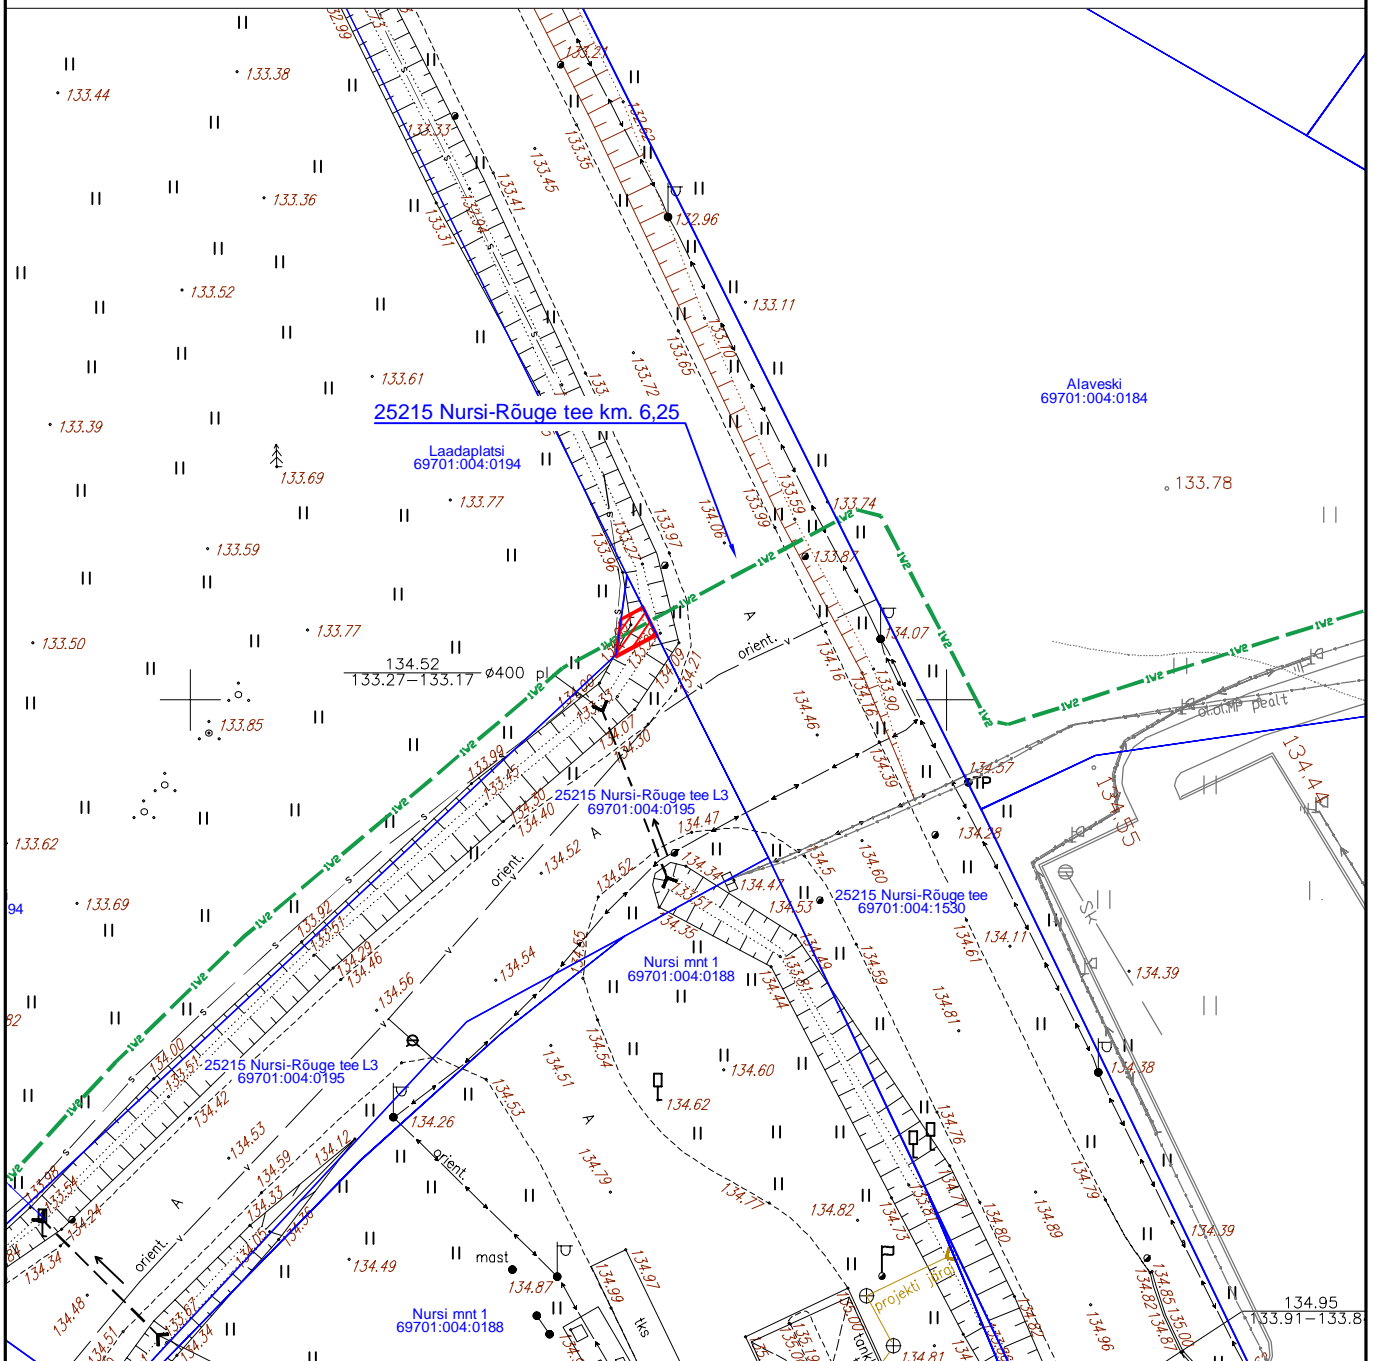

ISIKLIKU KASUTUSÕIGUSE ALA PLAAN  
 25215 Nursi-Rõuge tee L3  
 69701:004:0195  
 Reg. osa: 3103741  
 M1:500, A4

Katastriüksuse piir  
 Kasutusõiguse ala 5m<sup>2</sup>  
 Elektri maakaabelliin

Projekt <b>Laadaplatsi kinnistu elektriliitumine, Rõuge alevik, Rõuge vald, Võrumaa</b>				Tellija <b>Elektrilevi OÜ</b>	
 LEONHARD WEISS E-post estonia@leonhard-weiss.com Telefon +372 601 2285 Registrikood 12083348	Joonis <b>Isikliku kasutusõiguse seadmise plaan</b>				
	Projekteeris	<b>A. Erik</b>		53 090 199	Joonise nr <b>LE0110-I</b>
	Kontrollis	<b>K. Maaten</b>		512 7053	Möötkava M 1:500
					Staadium Tööprojekt
				Keel EST	Leht 1
					Lehti 1