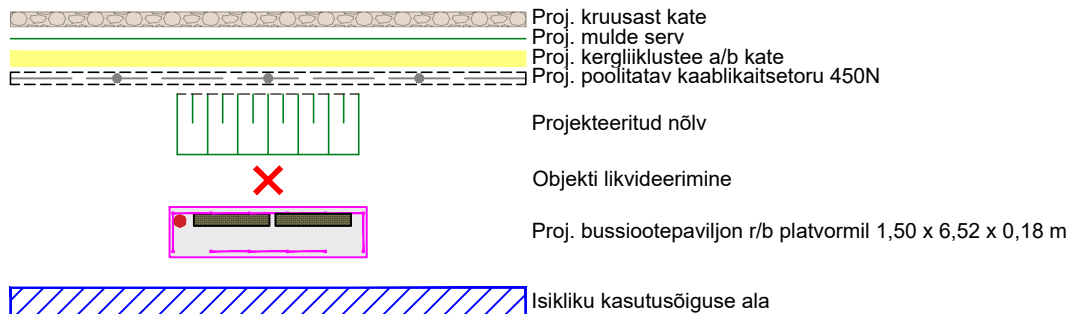

ISIKLIKU KASUTUSÕIGUSE SEADMISE PLAAN, M 1:500

Kaarepere bussipeatus

Riigitee 39 Tartu-Jõgeva-Aravete tee, km. 32,245 (paremal pool),

Kaarepere küla, Jõgeva vald, Jõgeva maakond

OLEMASOLEVAD TINGMÄRGID

PROJEKTEERITUD TINGMÄRGID vastavalt AS TREV-2 Grupp tööle nr. 24-101-008

Jrk nr.	IKÕ ala Pos nr. (plaanil)	Kinnistu registriosa number	Katastriüksuse tunnus, nimi ja sihtotstarve;	Asukoht riigitee (nr. ja nimi) suhtes (lõigu algus ja lõpp km)	Ala pindala ruutmeetrites m ²
1	Pos 1	6080150	57801:001:0317 39 Tartu-Jõgeva-Aravete tee Transpordimaa 100%	39 Tartu-Jõgeva-Aravete tee, km. 32.245	ca 14