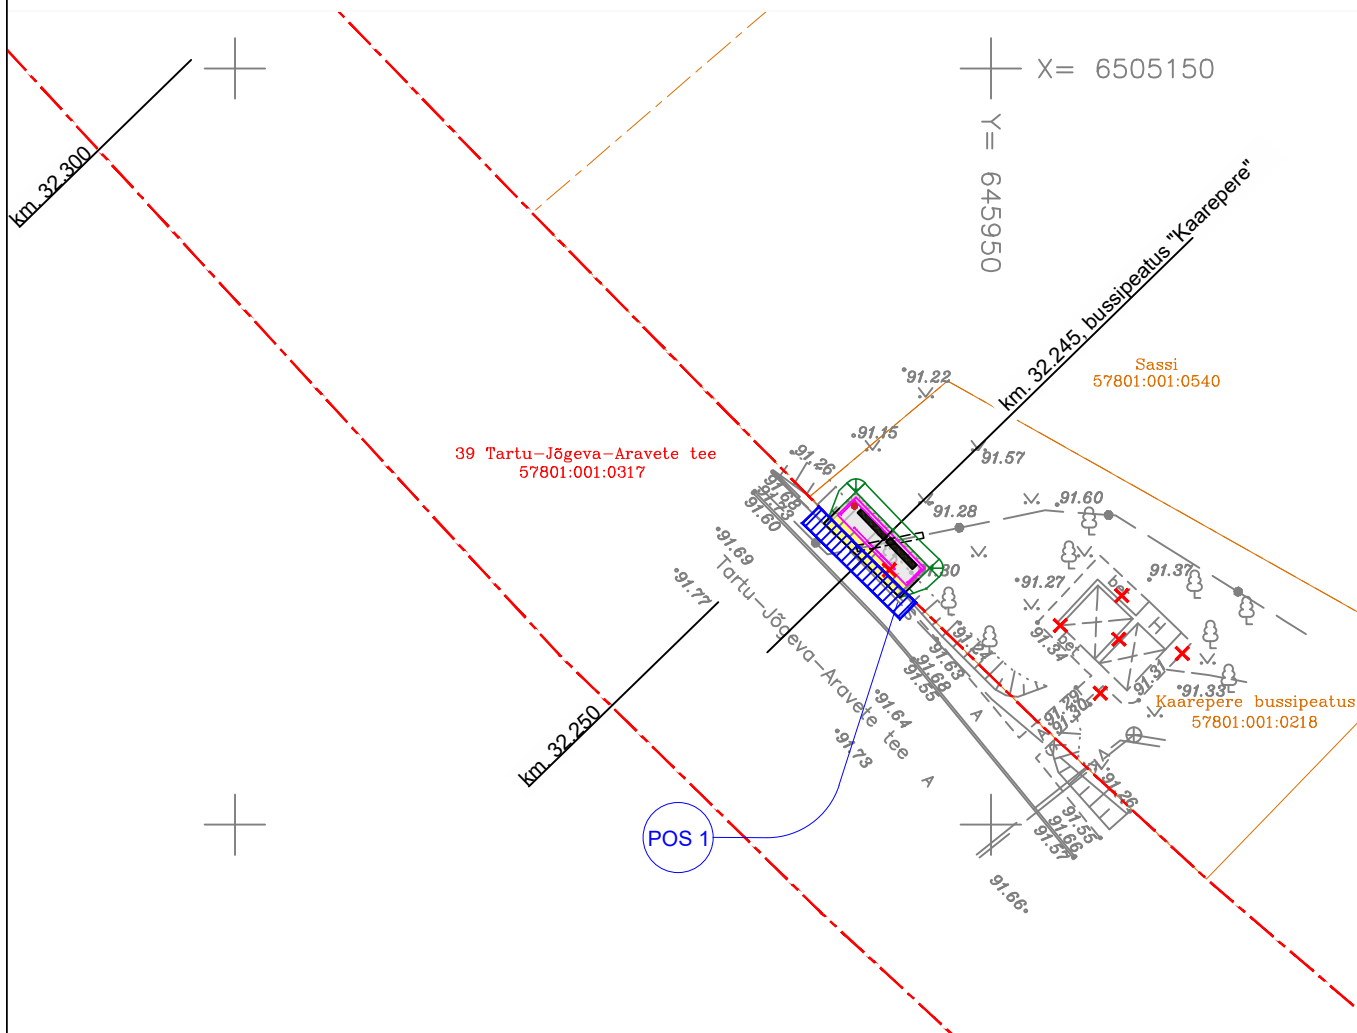

ISIKLIKU KASUTUSÕIGUSE SEADMISE PLAAN, M 1:500

Kaarepere bussipeatus

Riigitee 39 Tartu-Jõgeva-Aravete tee, km. 32,245 (paremal pool),

Kaarepere küla, Jõgeva vald, Jõgeva maakond

OLEMASOLEVAD TINGMÄRGID

PROJEKTEERITUD TINGMÄRGID vastavalt AS TREV-2 Grupp tööle nr. 24-101-008

Jrk nr.	IKÕ ala Pos nr. (plaanil)	Kinnistu registriosa number	Katastriüksuse tunnus, nimi ja sihtotstarve;	Asukoht riigitee (nr. ja nimi) suhtes (lõigu algus ja lõpp km)	Ala pindala ruutmeetrites m ²
1	Pos 1	6080150	57801:001:0317 39 Tartu-Jõgeva-Aravete tee Transpordimaa 100%	39 Tartu-Jõgeva-Aravete tee, km. 32.245	ca 14