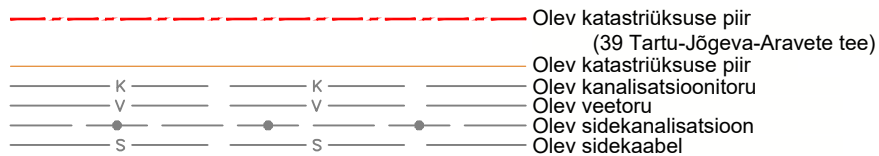

ISIKLIKU KASUTUSÕIGUSE SEADMISE PLAAN, M 1:500

Kaarepere bussipeatus

Riigitee 39 Tartu-Jõgeva-Aravete tee, km. 32,245 (paremal pool),

Kaarepere küla, Jõgeva vald, Jõgeva maakond

OLEMASOLEVAD TINGMÄRGID

PROJEKTEERITUD TINGMÄRGID vastavalt AS TREV-2 Grupp tööle nr. 24-101-008

Jrk nr.	IKÕ ala Pos nr. (plaanil)	Kinnistu registriosa number	Katastriüksuse tunnus, nimi ja sihtotstarve;	Asukoht riigitee (nr. ja nimi) suhtes (lõigu algus ja lõpp km)	Ala pindala ruutmeetrites m ²
1	Pos 1	6080150	57801:001:0317 39 Tartu-Jõgeva-Aravete tee Transpordimaa 100%	39 Tartu-Jõgeva-Aravete tee, km. 32.245	ca 14