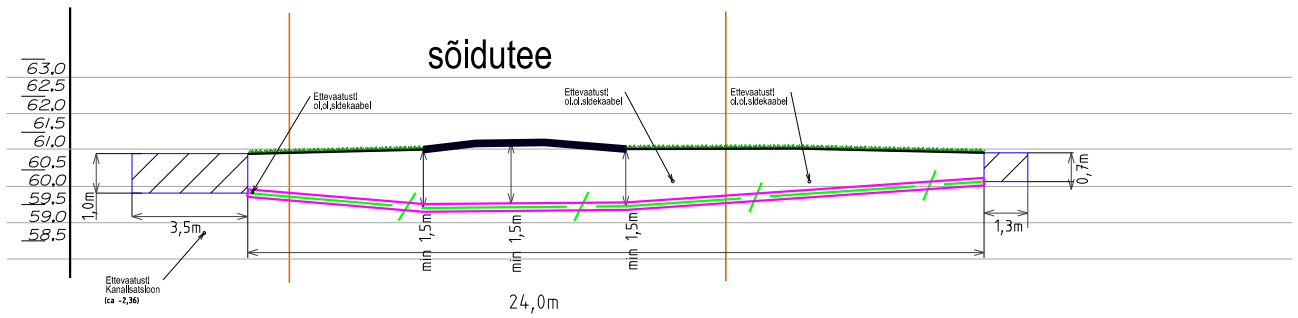

53701:001:0017 53701:001:0971
Pihlaka tn 34 15173 Oisu-Kärevere-Taikse tee

53701:001:0890
Pihlaka tn 15