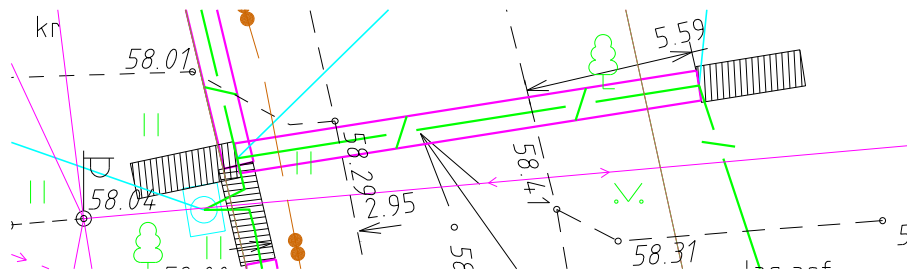

Ristumine 15173 Oisu-Kärevere-Taikse tee km 11,68