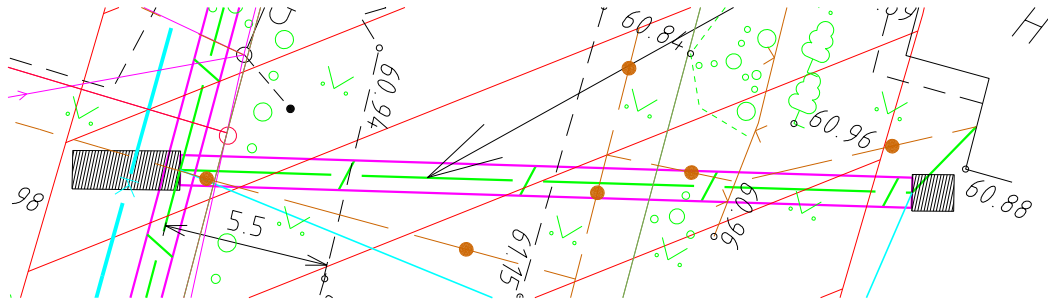

Ristumine 15173 Oisu-Kärevere-Taikse tee km 11,35