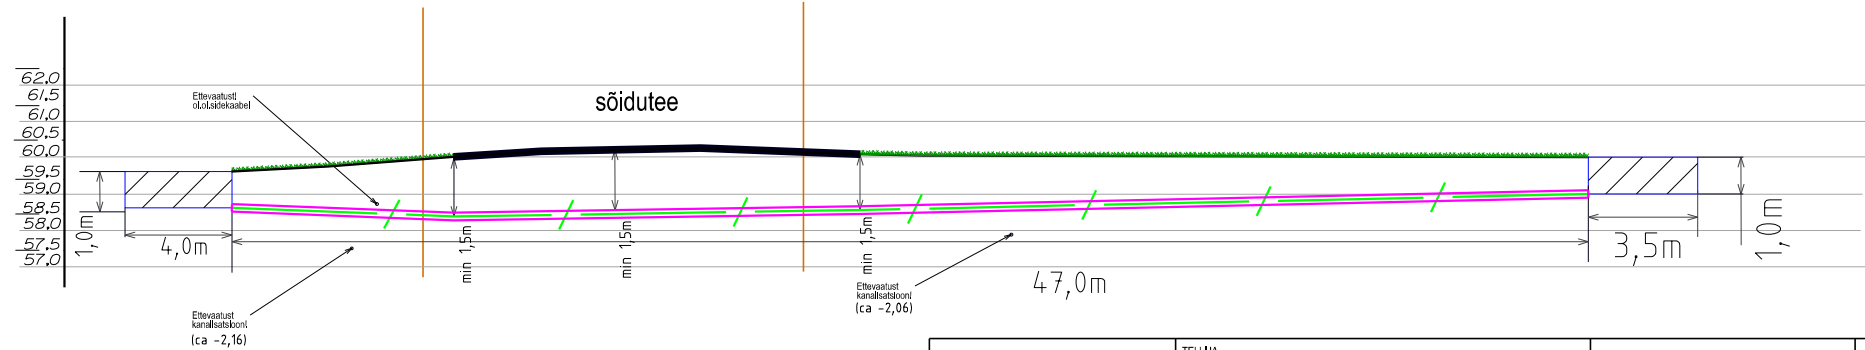

53701:001:0056
Pihlaka tn 32

53701:001:0971
15173 Oisu-Kärevere-
Taikse tee

83401:001:0058
Kirsi tn 2