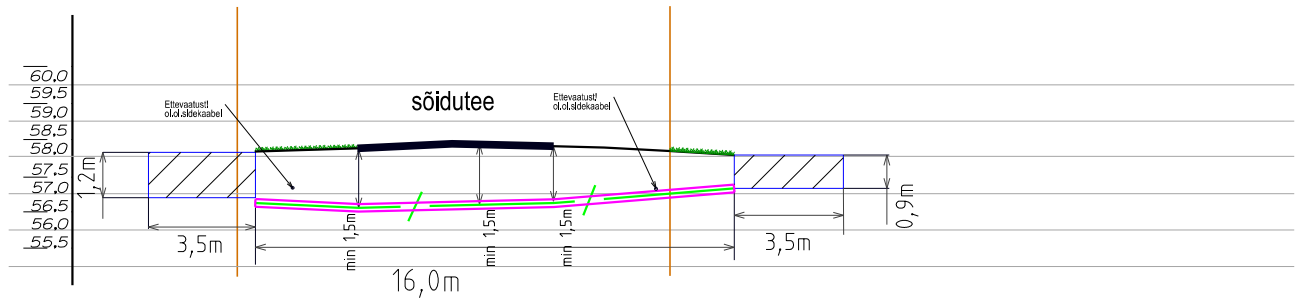

53701:001:0780
Pihlaka tn 12

53701:001:0971
15173 Oisu-Kärevere-
Taikse tee

83401:001:1070
Pihlaka tn 3