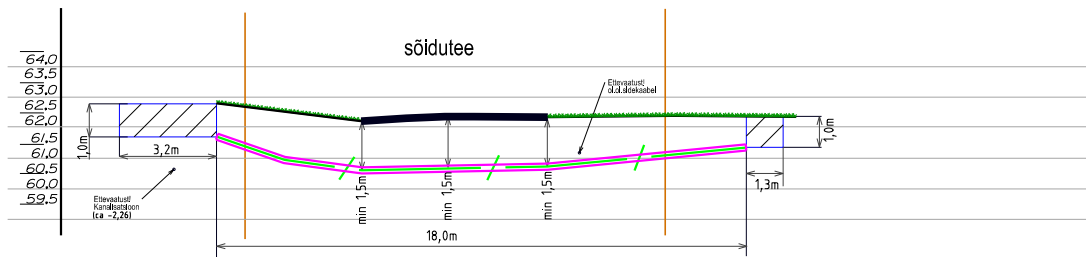

Ristumine 15173 Oisu-Kärevere-Taikse tee km 11,24

53701:001:0019
Pihlaka tn 38

53701:001:0971
15173 Oisu-Kärevere-
Taikse tee

53701:001:0940
Pihlaka tn 21

MTR HALDUSE OÜ

info@mtrhaldus.eu

TELLIJA

Telia Eesti AS