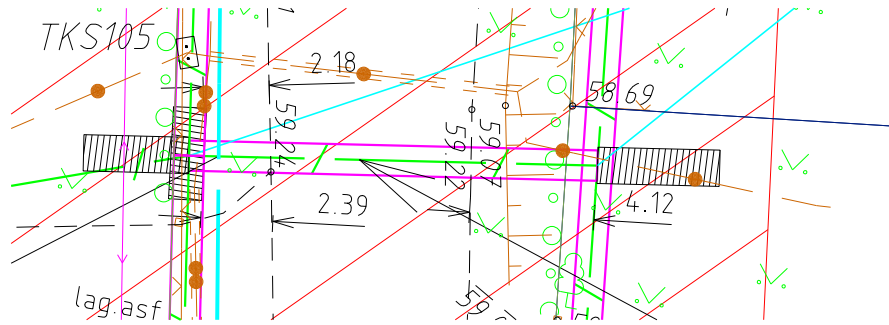

Ristumine 15173 Oisu-Kärevere-Taikse tee km 11,54