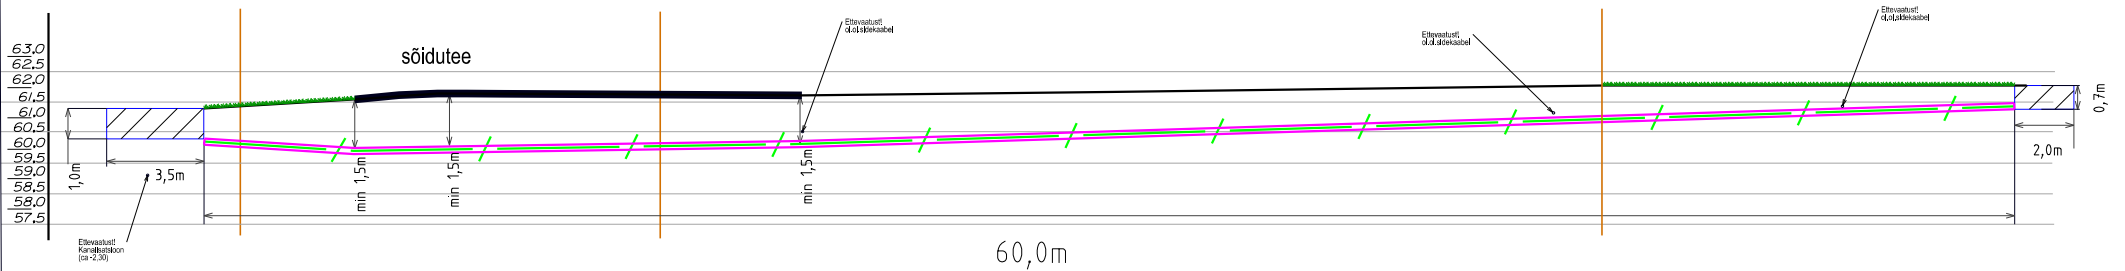

53701:001:0017 Pihlaka tn 34
53701:001:0971 15173 Oisu-Kärevere-Taikse tee

53701:001:0890 Pihlaka tn 15

53701:001:0830 Pihlaka tn 19