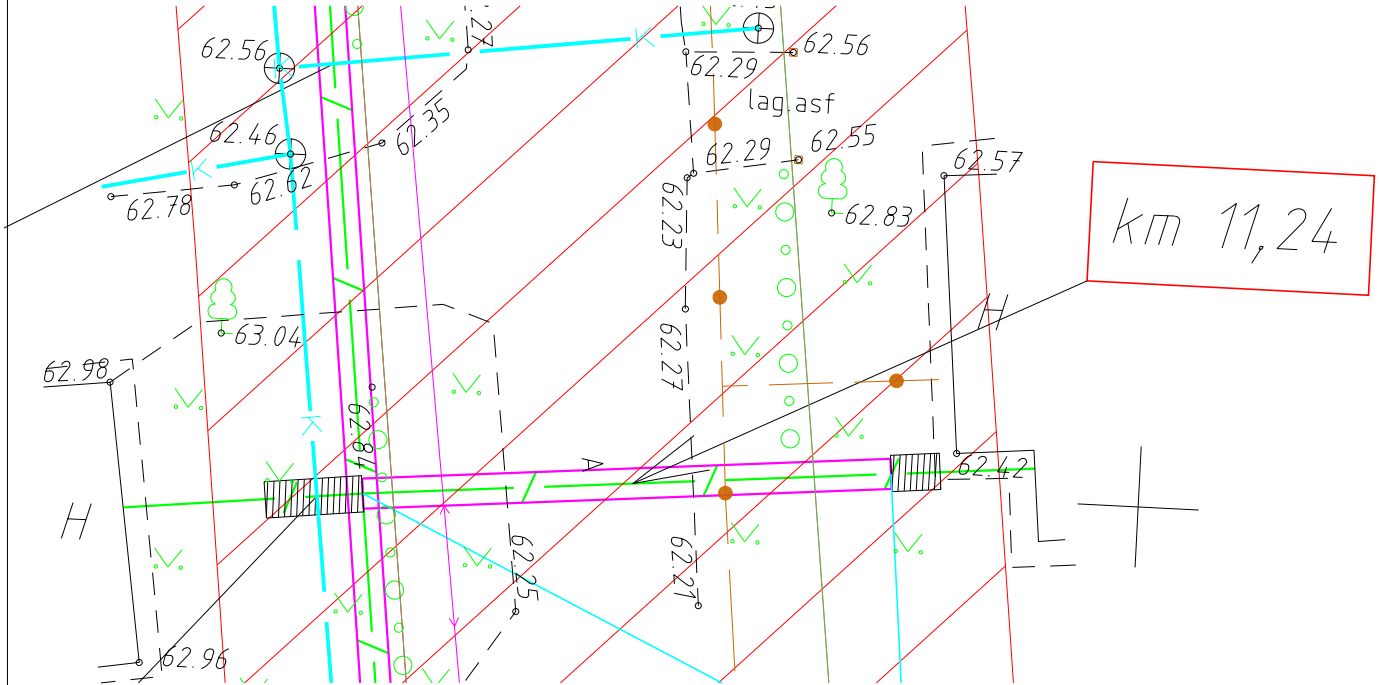

Ristumine 15173 Oisu-Kärevere-Taikse tee km 11,24