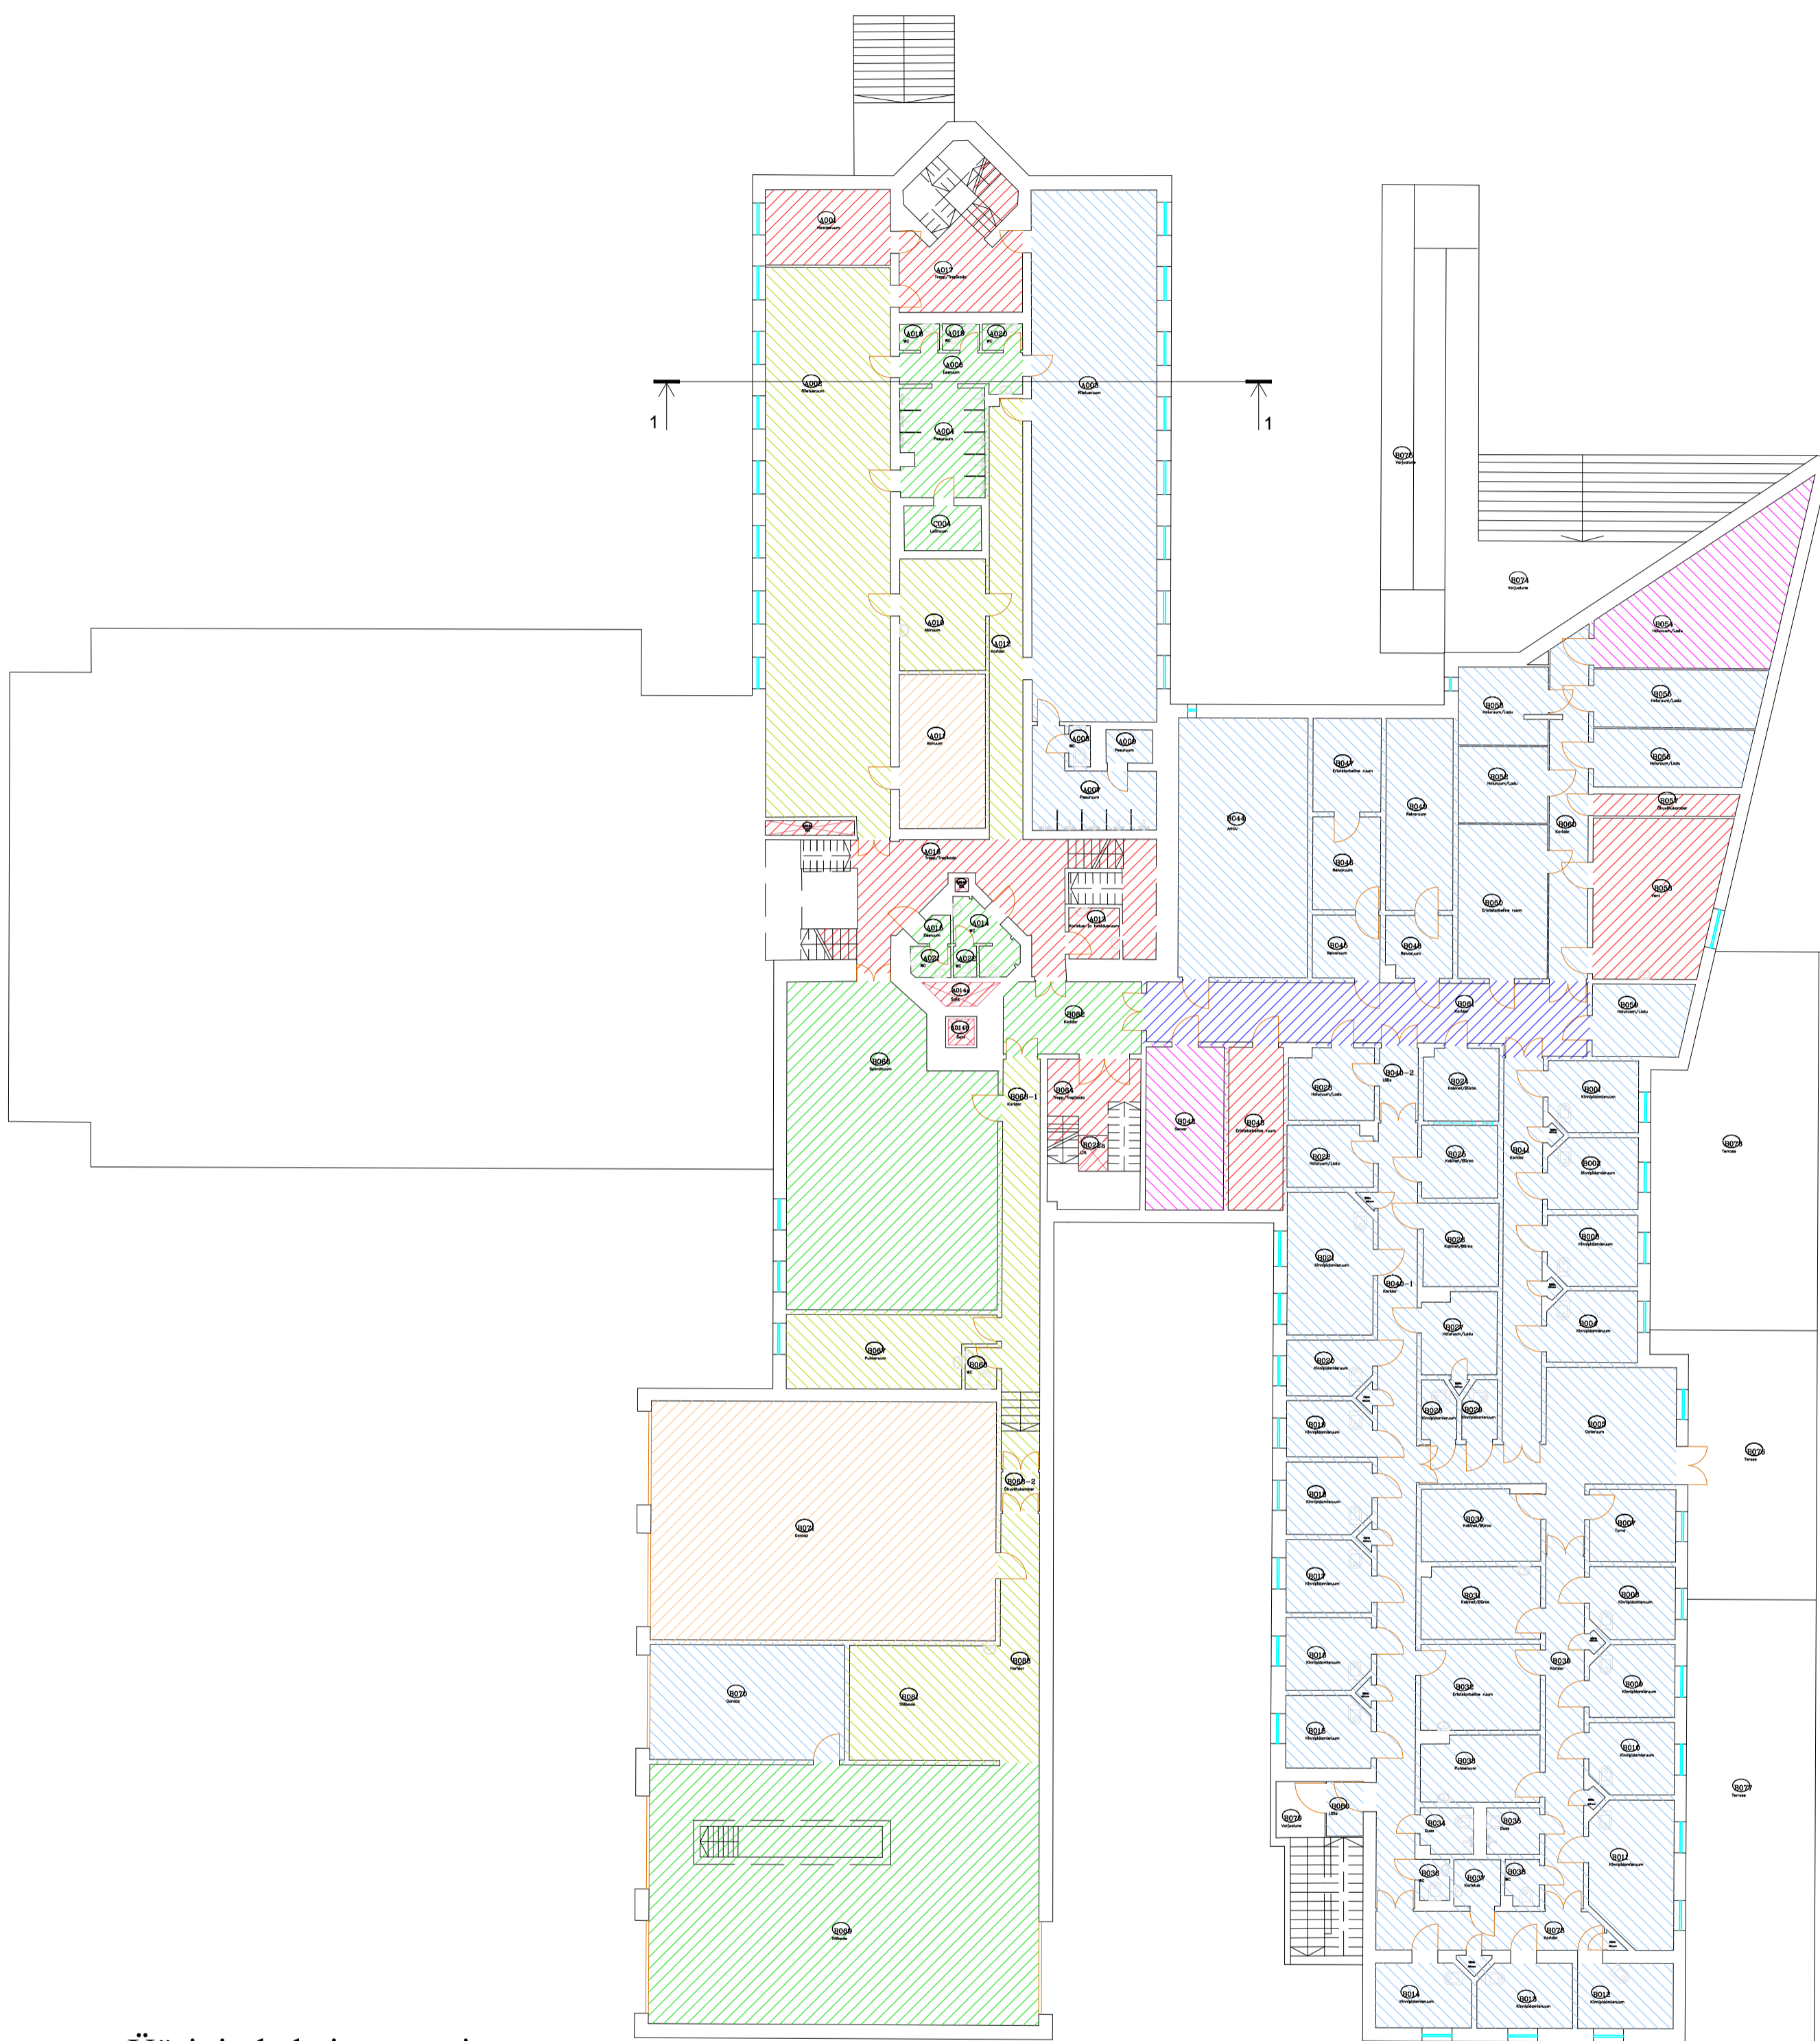

KELDRI KORRUSE PLAAN

Üripindade jagunemine:

-  - PÄA
-  - PPA
-  - SMIT
-  - SMIT ja PPA ühis
-  - SMIT, PPA, PÄA ühis
-  - PÄA ja PPA ühis
-  - Tehnilised ruumid ja ühendusteel

Märkused:

Möödistamise aeg: 07 juuni 2015a
Töö väljastamise aeg: 11.august 2015a

S15/21	VÖRU MAAKOND VÖRU LINN RÄPINA MNT 20A, hoone 1	2015 M = 1 : 200	 telefon 6718 530 hades@hades.ee www.hades.ee
Möödistaja Joonestaja	Vaiko Veeleid Anna Komarova	Kelder	
Instrument	Faro Focus X330, EM-30	Joonise nr. 02	 EST83713A
MTR EG10570307-0001	Litsentsid: 546 MA-k, 411 MA	Leht 1 Lehti 1	