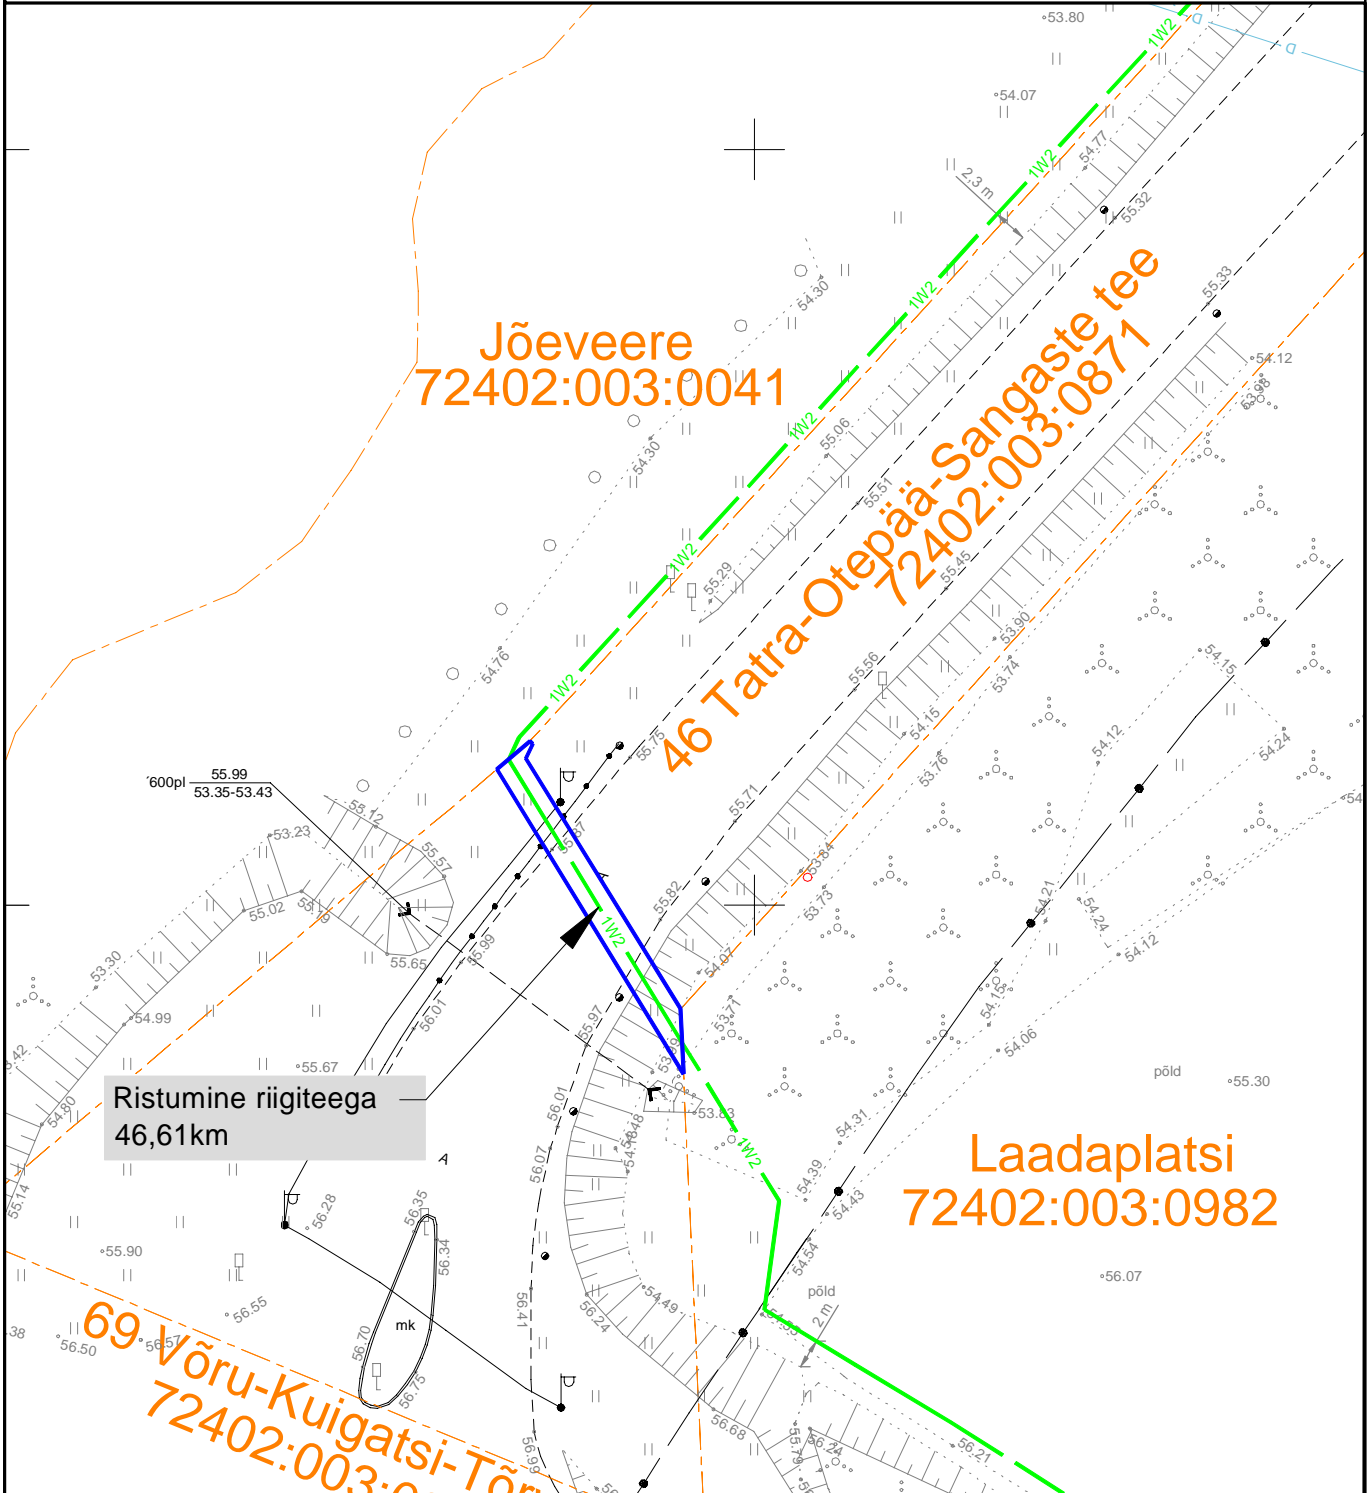

Isikliku kasutusõigusega ala plaan 1  
Valga maakond, Otepää vald, Lauküla, 46 Tatra-Otepää-Sangaste tee  
Registriosa: 7431050; Katastritunnusega: 72402:003:0871

M 1:500

Kasutusõiguse ala : 43m2

Katastriüksuse piir

Koormatav ala

Projekteeritav maakaabel