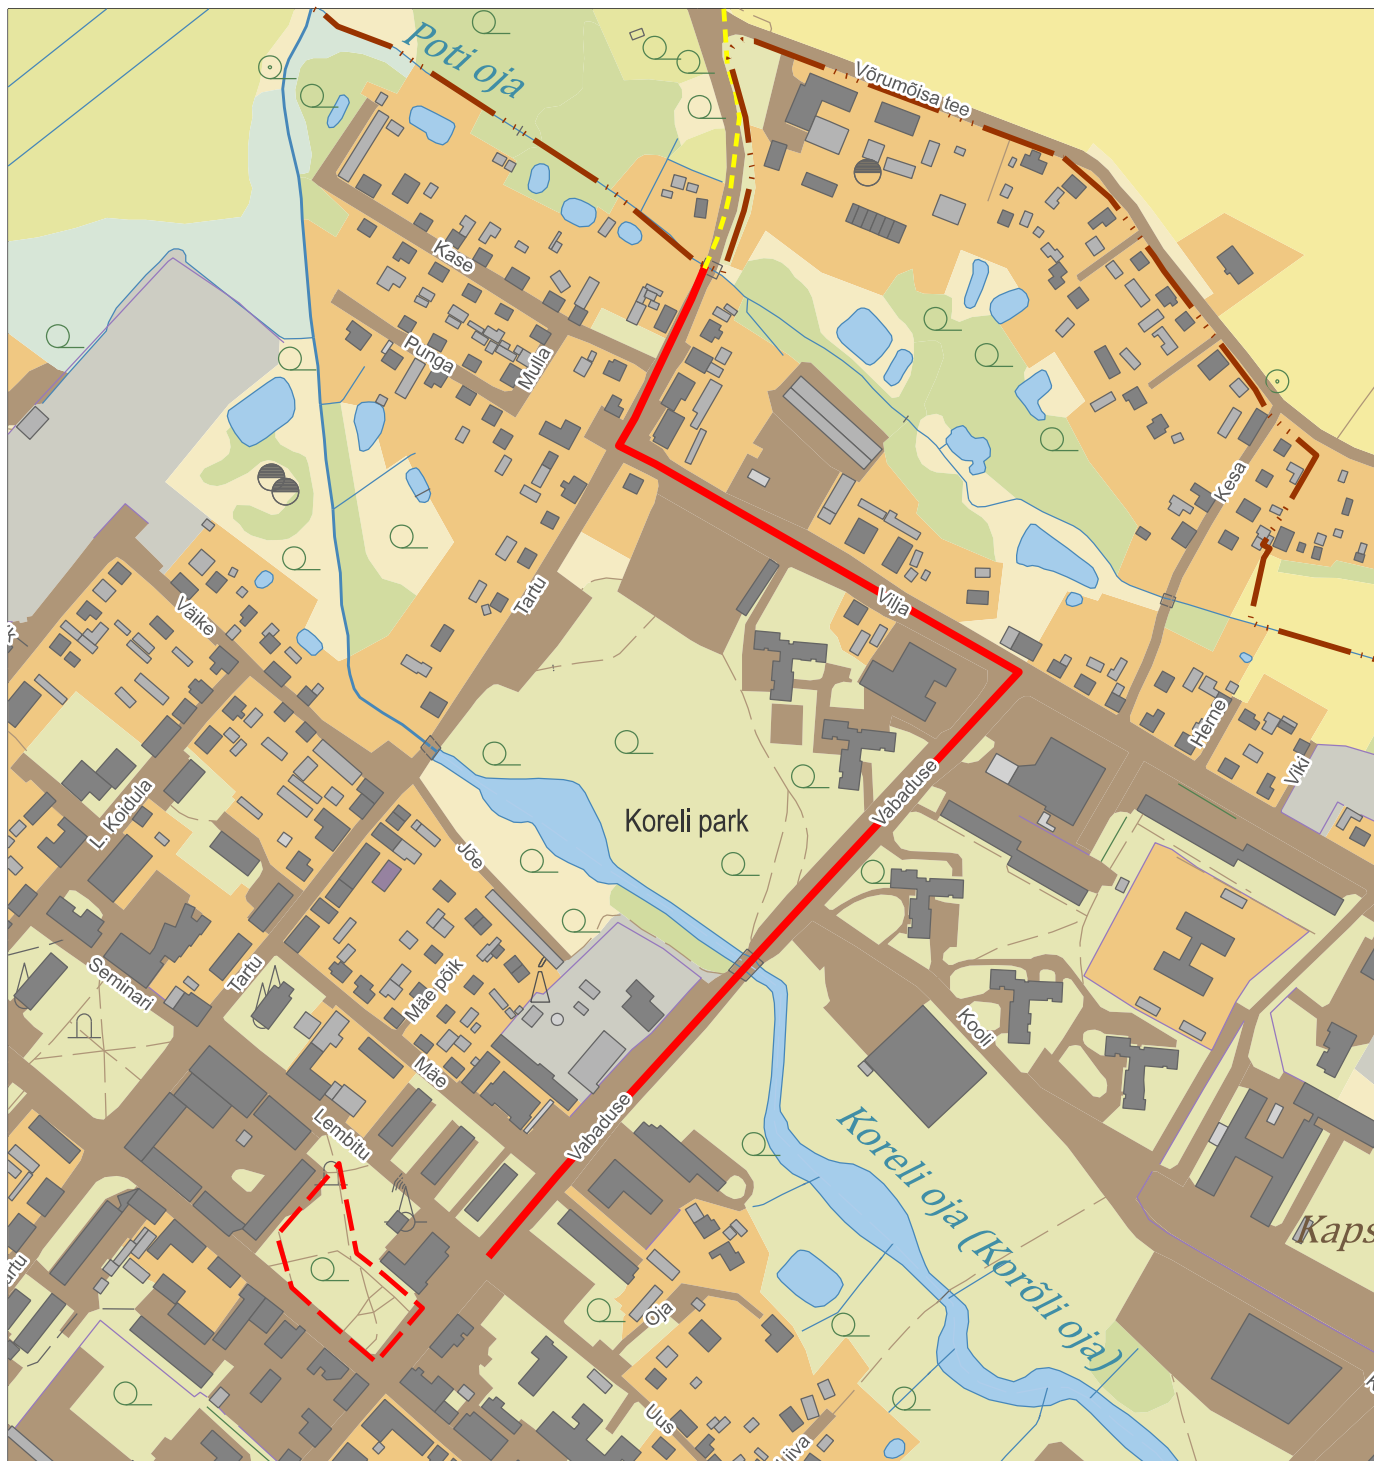

## ASENDIPLAAN

Suletavad alad:

-  Võru-Väimela maanteejooksu rada Võru linnas
-  Kesklinna park