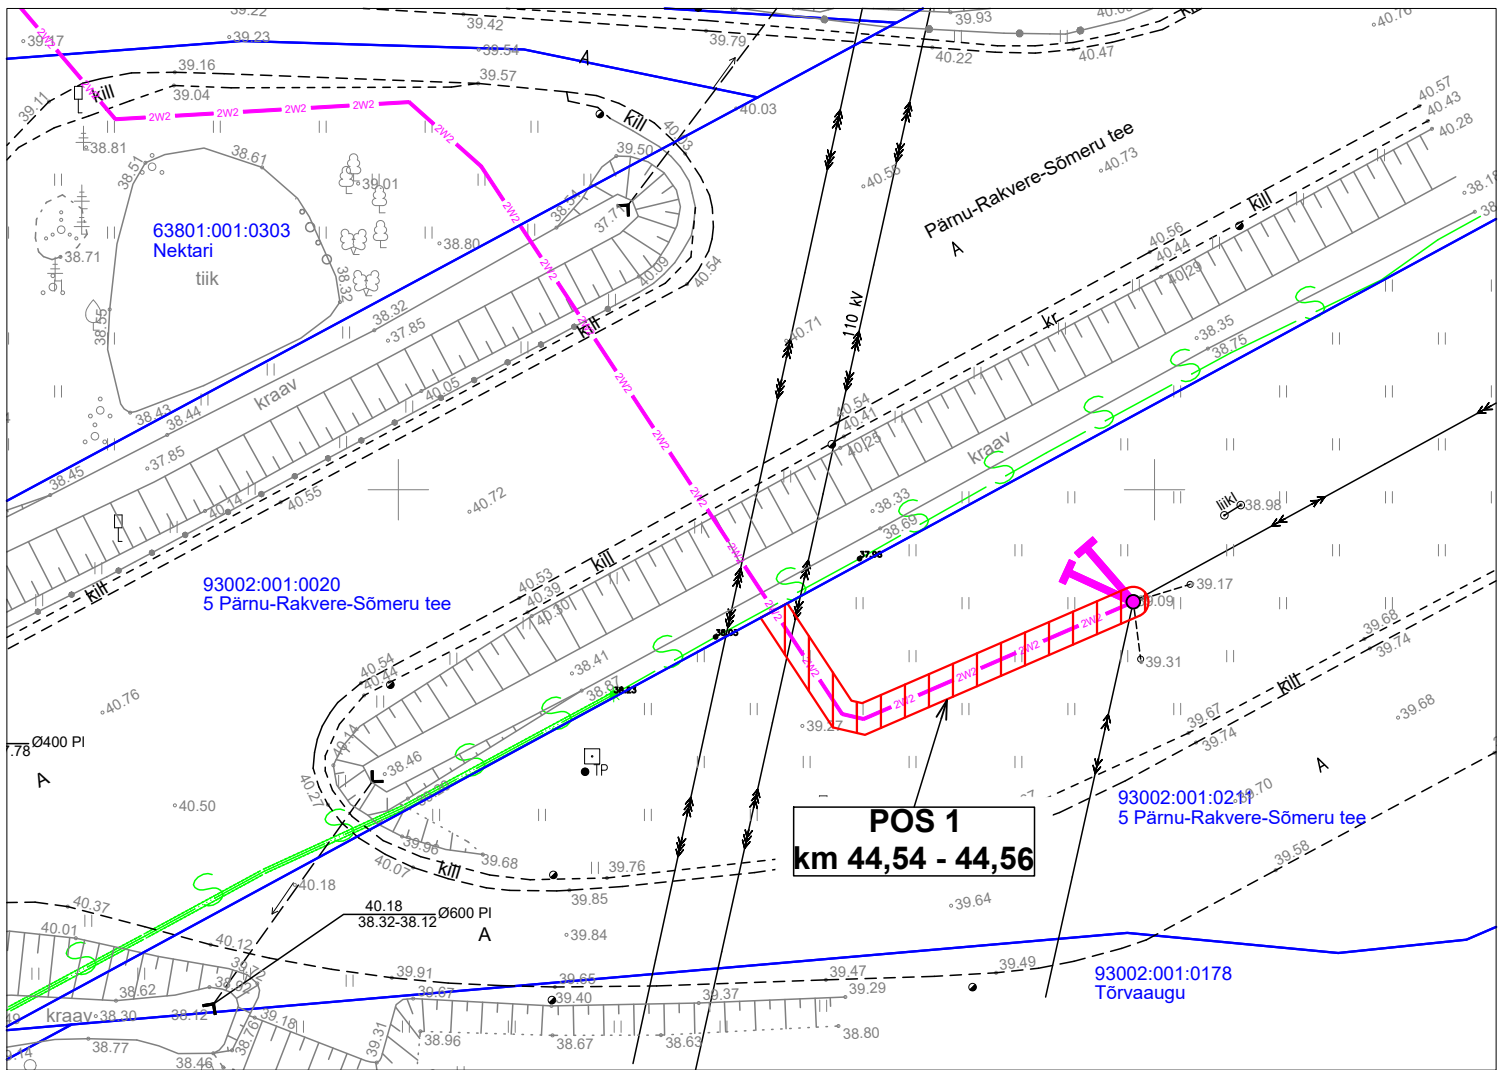

Isikliku kasutusõiguse ala plaan

Jrk nr	IKÕala Pos nr (plaanil)	Kinnistu registriosana number	Katastriüksuse tunnus, nimi ja sihtotstarve	Asukoht riigitee (nr ja nimi) suhtes (lõigu algus ja lõpp km)	Ala pindala ruutmeetrites m ²
1.	1	8335150	93002:001:0211, 5 Pärnu-Rakvere-Sõmeru tee, transpordimaa 100%	5 Pärnu-Rakvere-Sõmeru tee, kaitsevööndis km 44,54 - 44,56	ca 60 m ²

-  Kasutusõiguse ala
-  Katastriüksuse piir
-  Projekteeritud 10 kV maakaabel

Projekt Nektari tankla laadimistaristu elektriliitumine Kobra küla Põhja-Pärnumaa vald Pärnu maakond				Tellija Elektrilevi OÜ		
 LEONHARD WEISS				Joonise nr LC1122		
E-post estonia@leonhard-weiss.com Telefon +372 601 2285 Registrikood 12083348 EL10665798-0001				Joonis	05.2024	+372 59002453
				Projekteeris	Karl M Põldsam	Möötkava
				Kontrollis		Staadium
				Projektijuht		Tööprojekt
						Keel
						EST
						Leht
						1
						Leht
						1