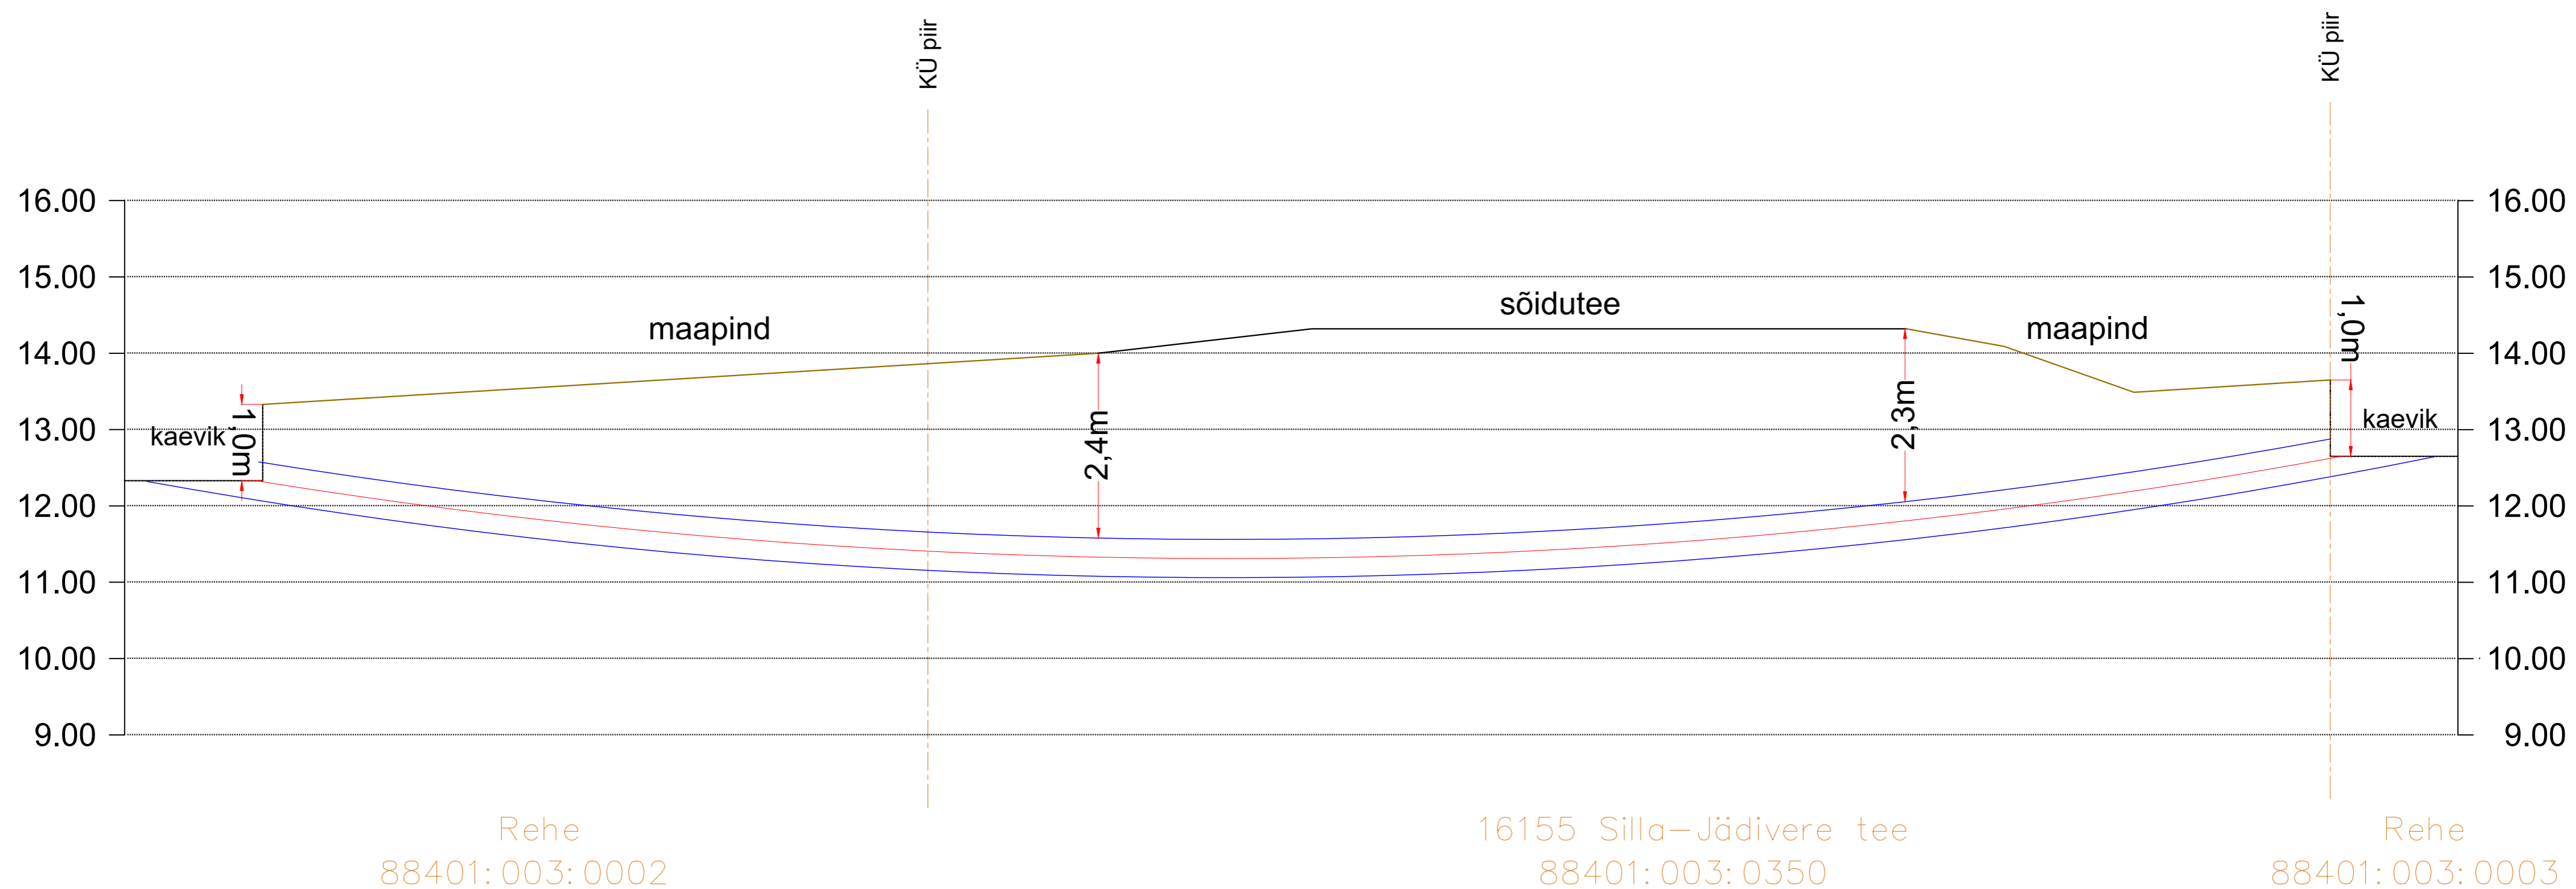

# Lõige nr.1 Ristumine riigiteega nr 16155 Silla-Jädivere tee km 17,95

Projekt:	Vigala päikesepargi kaablitrassi servituut Oese küla, Märjamaa vald, Rapla maakond		Tellija:	Enery Estonia OÜ	
Joonis:	Pikiprofiilid		Töö nr.:	301123	
 <small>AS Connecto Eesti Registrikood: 10722319 Tulnu tn 19, 11314 Tallinn tel. 606 3100 info@connecto.ee www.connecto.ee</small>	Projekteeris	Timmo Tampõld	Joonise nr.:	EL-6-01	
	Kontrollis	Sergei Dolgušev	Möötkava:	Leht	Lehti
			Staadium:	Eelprojekt	1 1