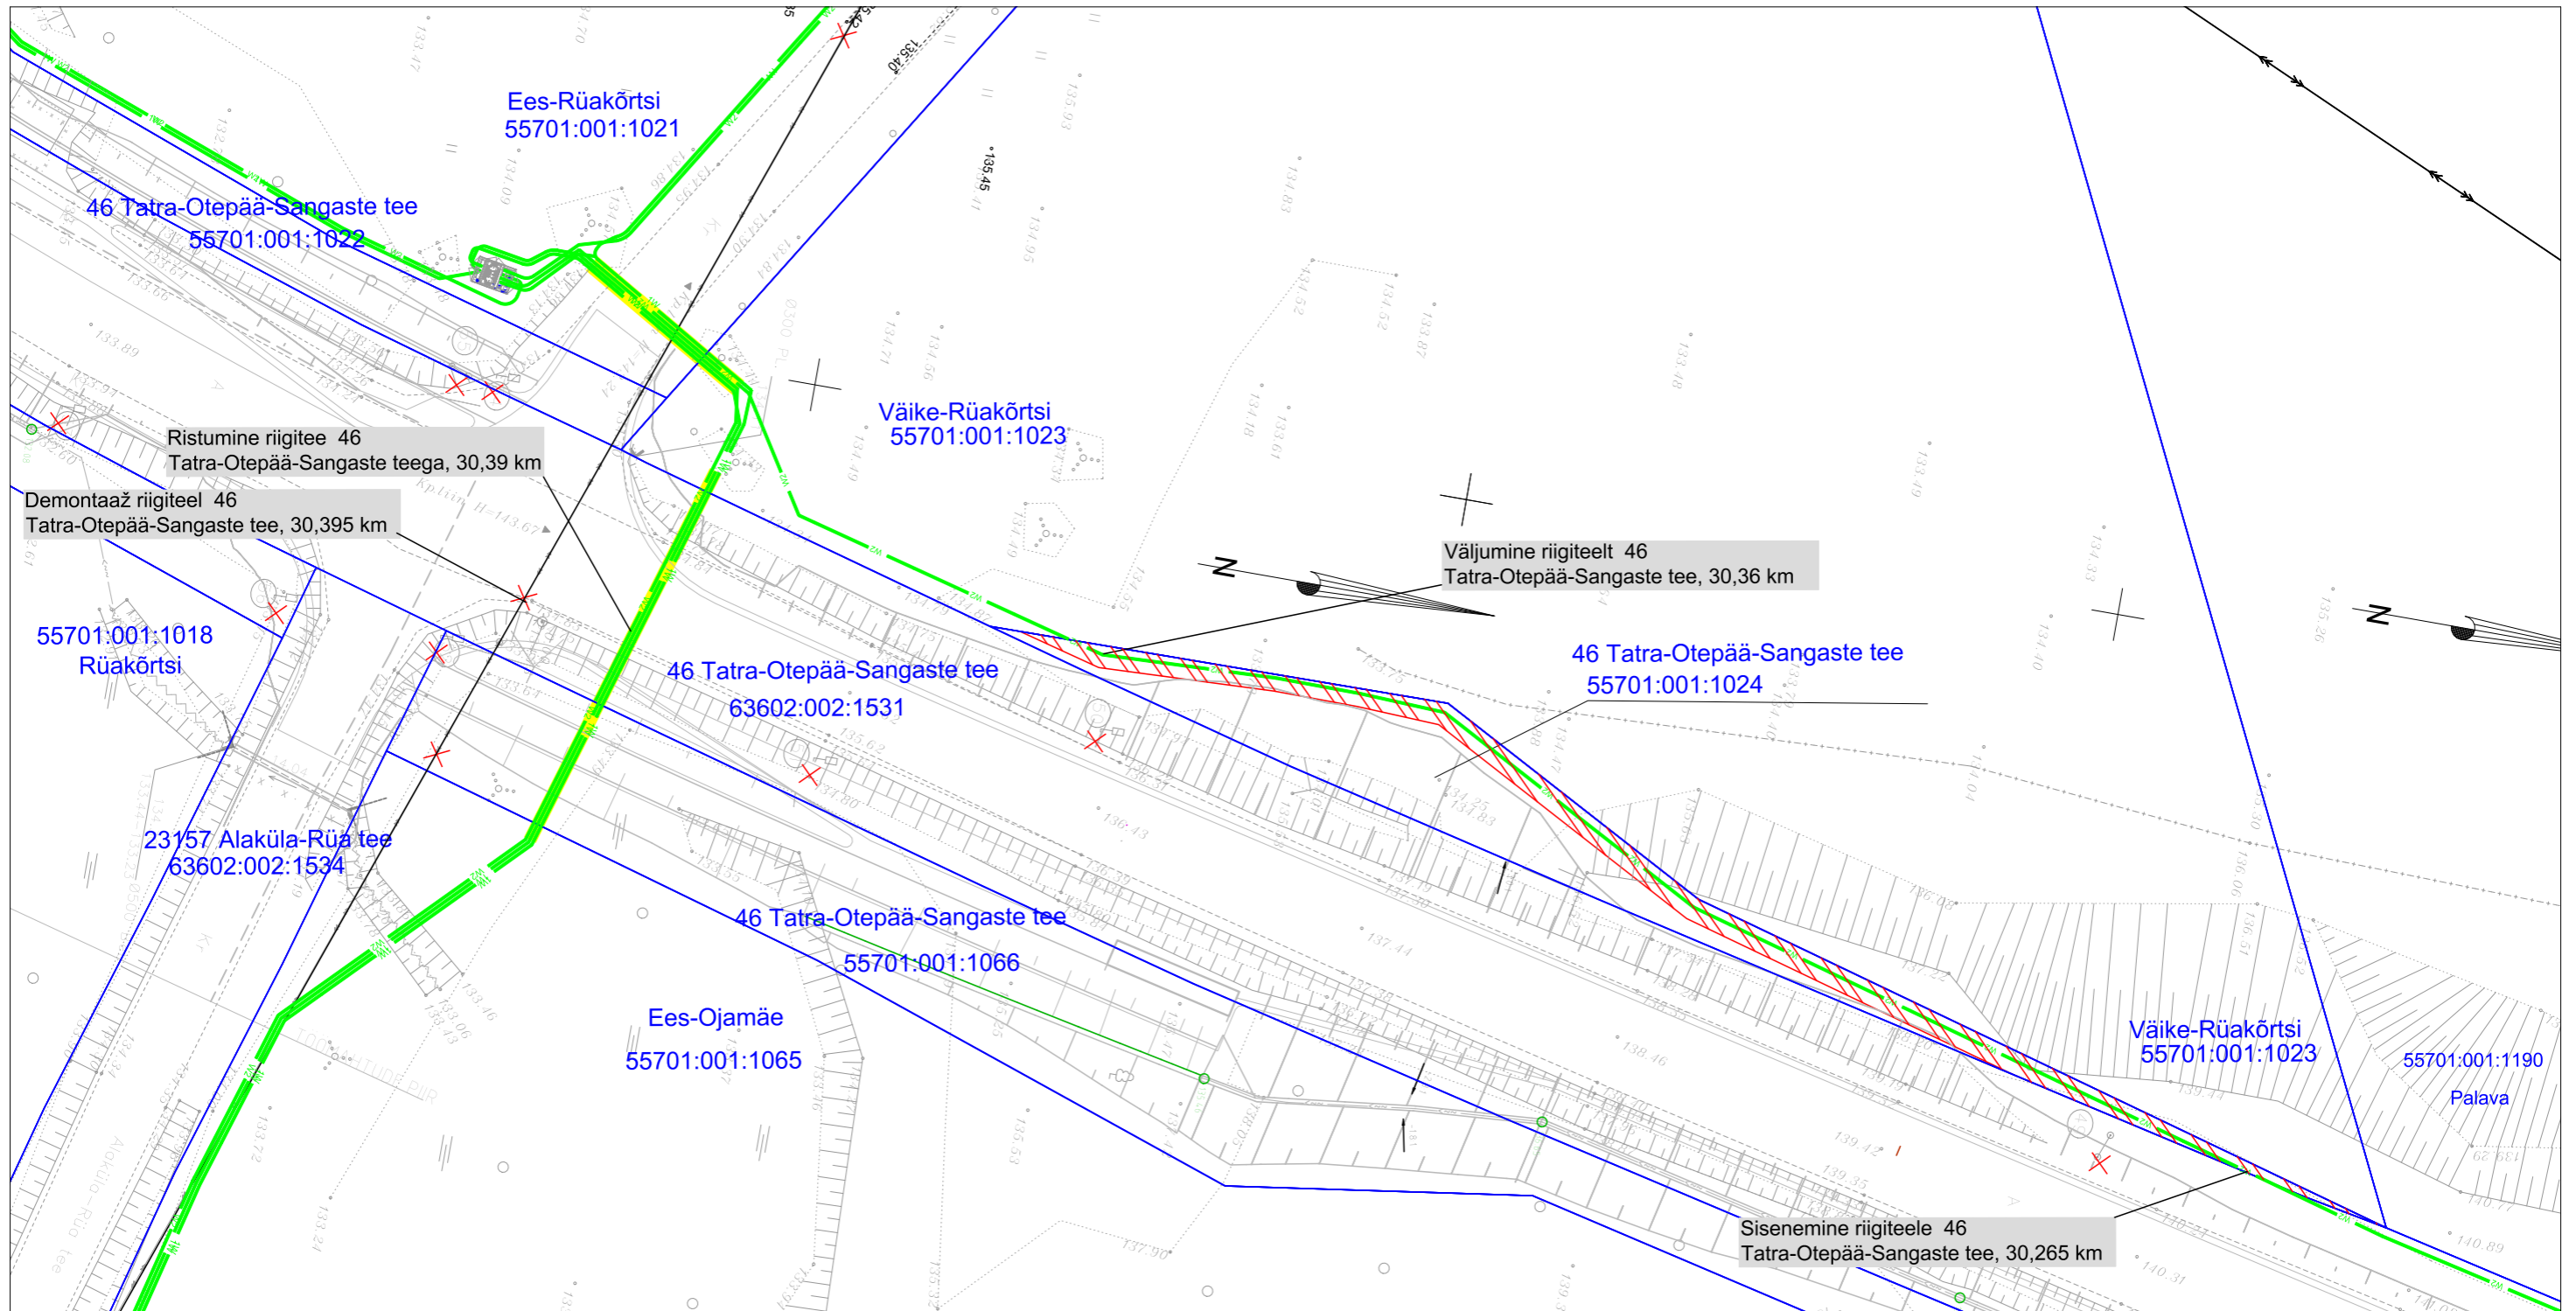

Isikliku kasutusõiguse ala plaan
 Valga maakond, Otepää vald, Nüpli küla, 46 Tatra-Otepää-Sangaste tee kinnistu, reg. nr
 21922750, katastritunnus 55701:001:1024
 M 1:500

- Kasutusõiguse ala
- Katastriüksuse piir
- Projekteeritav 10 kV maakaabel

| Jrk nr | IKÕ ala Pos nr (plaanil) | Kinnistu registriosa number | Katastriüksuse tunnus, nimi ja sihtotstarve | Asukoht riigiteel(nr ja nimi) suhtes(lõigu algus ja lõpp km) | Ala pindala ruutmeetrites m2 |
|--------|--------------------------------|-----------------------------------|---|---|------------------------------------|
| 1 | Pos 1 | 21922750 | 55701:001:1024 46 Tatra-Otepää-Sangaste tee Transpordimaa | 46 Tatra-Otepää-Sangaste tee 30,265-30,36 km | 229m2 |

Kasutusõiguse ala 229 m²
 projekteeritava tehnovõrgu pikkus 100 m.
 Koostas: Keio Altoja, 53426415
 Taotluse esitaja: Taimi Tiisler
 Töö nr: IP6028, Otepää-Vidrike 10 kV fiidri
 rekonstrueerimine I-etapp