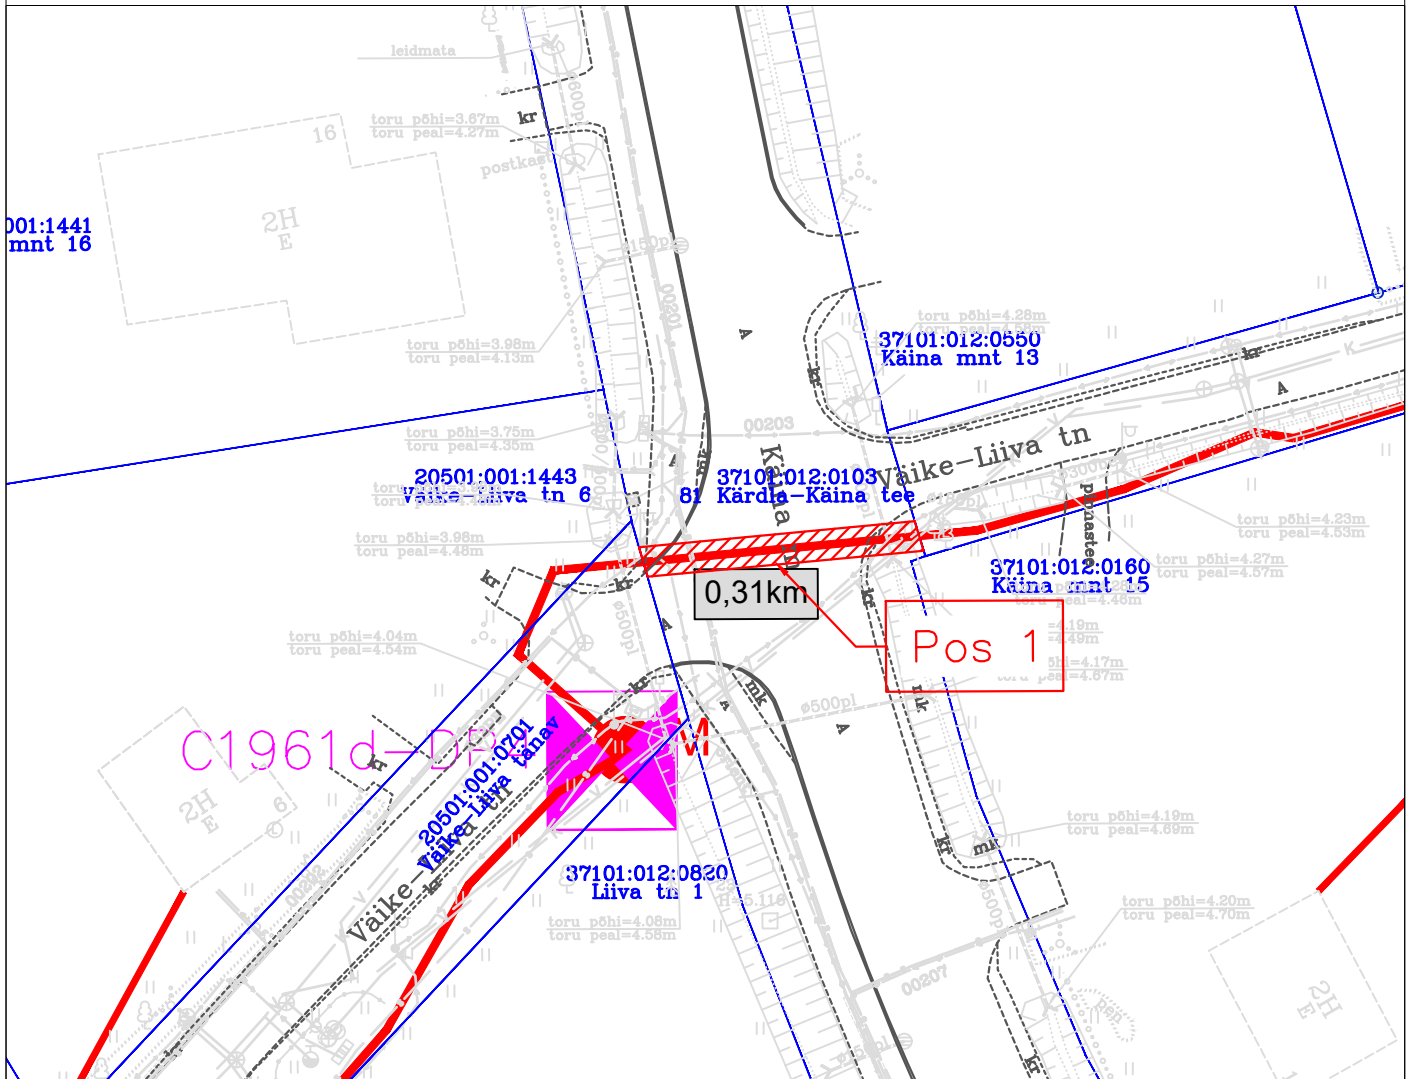

Isikliku kasutusõiguse ala plaan  
 Hiiumaa maakond, Hiiumaa vald, Kärdla linn,  
 81 Kärdla-Käina tee  
 M 1:500; A4

TINGMÄRGID

- Katastripiir
- Projekteeritud side-maakaabel
- Kasutusõiguse ala

Töö tellija: Enefit Connect OÜ  
 Sidevõrgu projekteerimine ja ehitus  
 Kärdla linn (P2023-14)

Eelprojekt: VT961  
 Töö nr. 22-521  
 Koostas: Aneta Andersson  
 Hepta Group Energy OÜ

Jrk nr	Koormatav ala; Pos nr (plaanil)	Kinnistu registriosade number	Katastriüksuse tunnus, nimi ja sihtotstarve	Asukoht riigitee (nr ja nimi) suhtes (lõigu algus ja lõpp km)	Ala pindala ruutmeetrit es m <sup>2</sup>
1	Pos 1	10127150	37101: 012: 0103 81 Kärdla-Käina tee; Tugimaantee; Transpordimaa 100%	81 Kärdla-Käina tee 0,31km	37