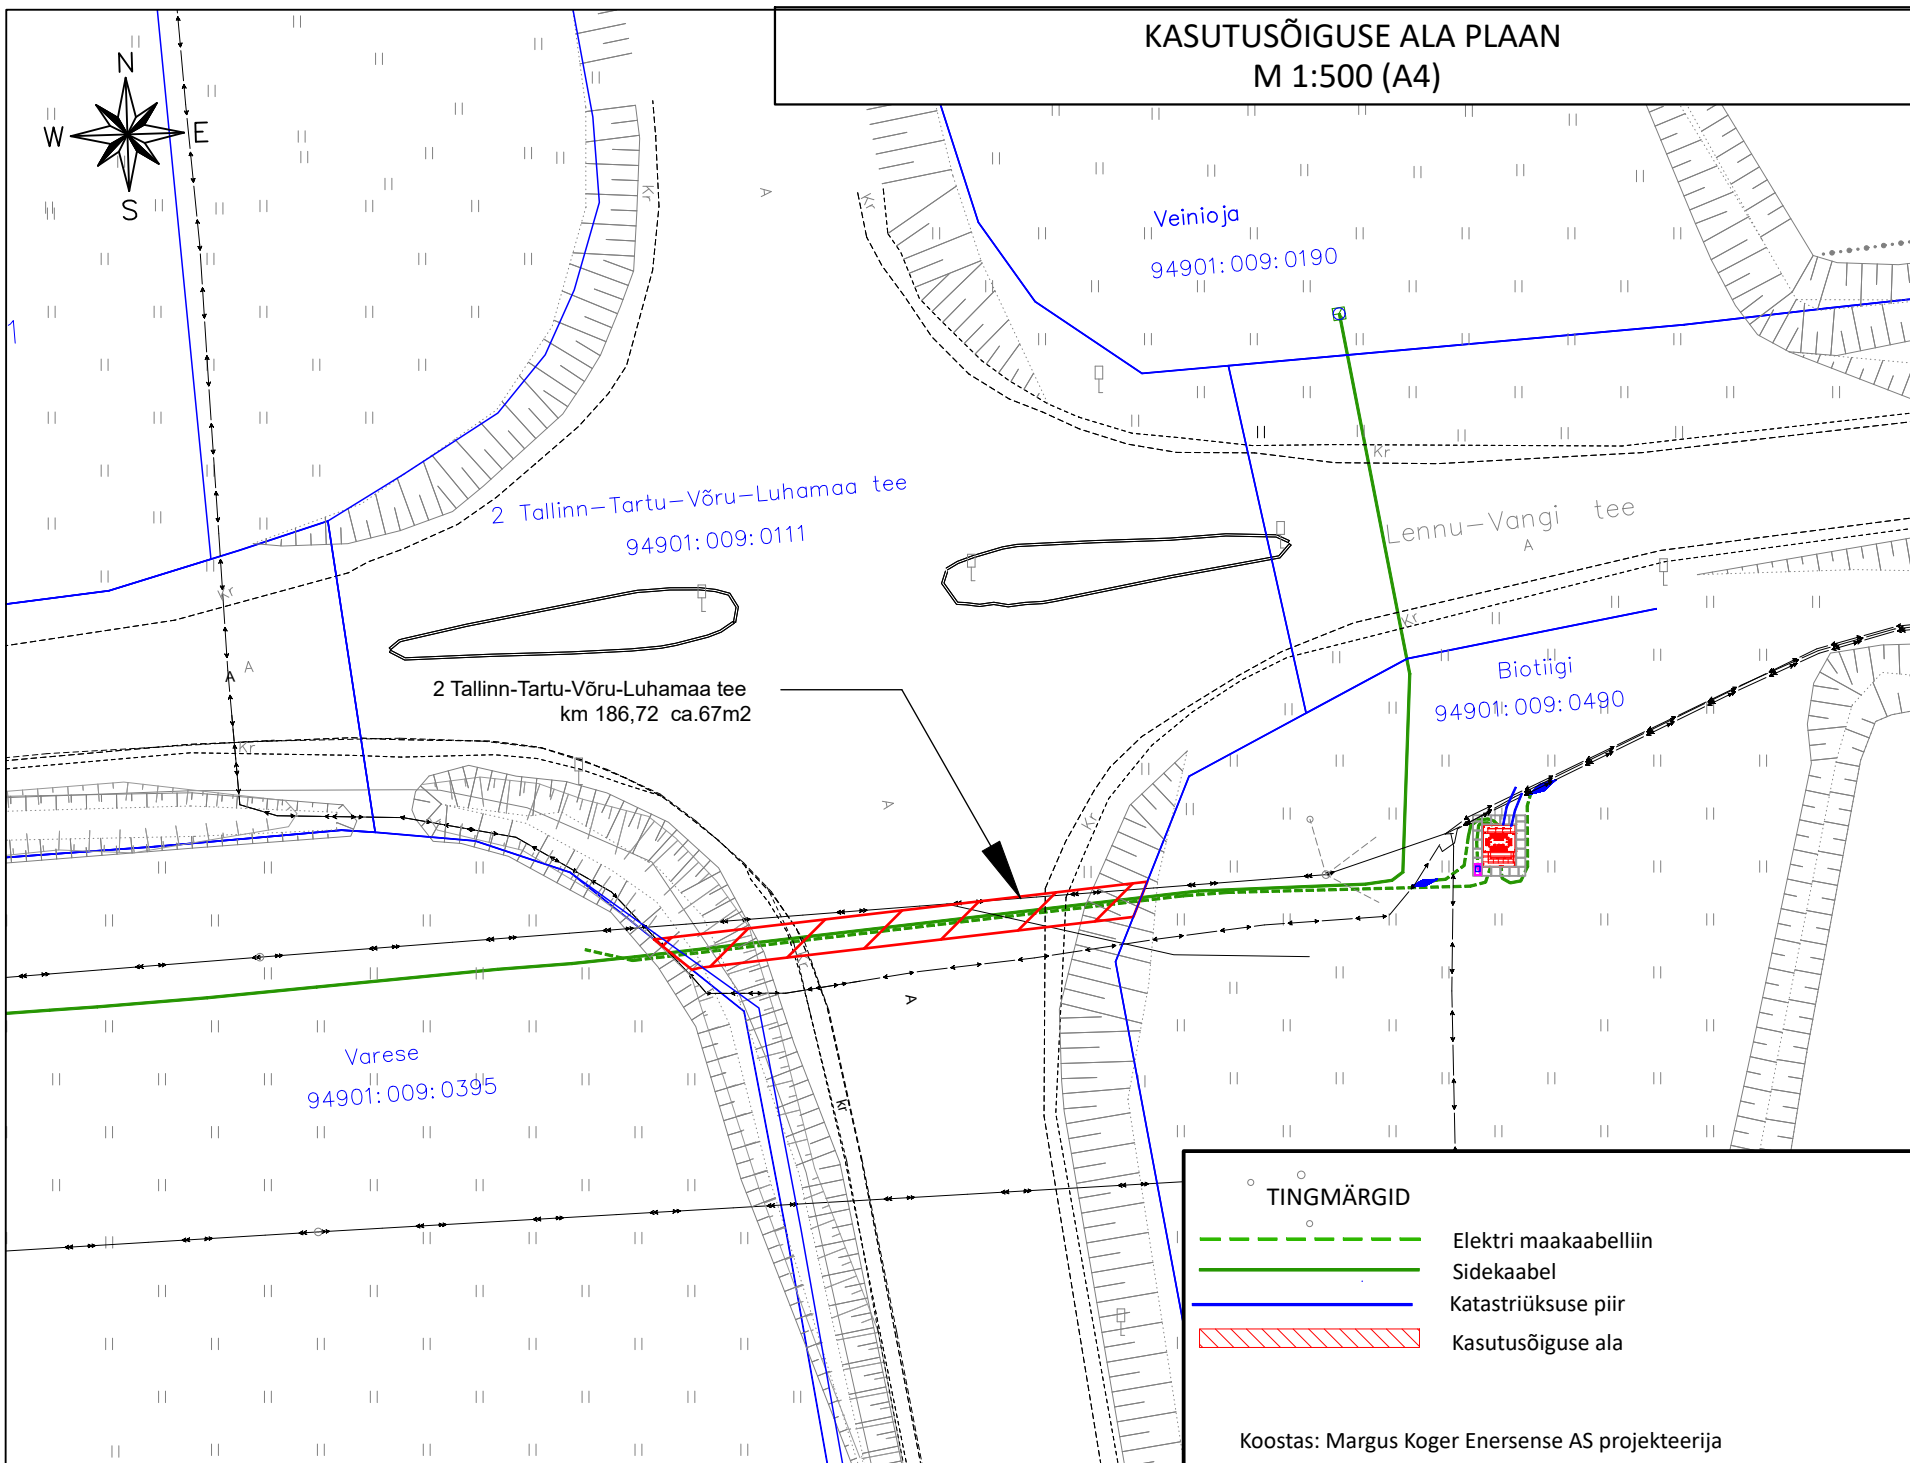

# KASUTUSÕIGUSE ALA PLAAN M 1:500 (A4)

2 Tallinn-Tartu-Võru-Luhamaa tee  
94901:009:0111

Veinioja  
94901:009:0190

Lennu-Vangi tee

2 Tallinn-Tartu-Võru-Luhamaa tee  
km 186,72 ca.67m<sup>2</sup>

Biotigi  
94901:009:0490

Varese  
94901:009:0395

TINGMÄRGID	
	Elektri maakaabelliin
	Sidekaabel
	Katastriüksuse piir
	Kasutusõiguse ala

Koostas: Margus Koger Enersense AS projekteerija