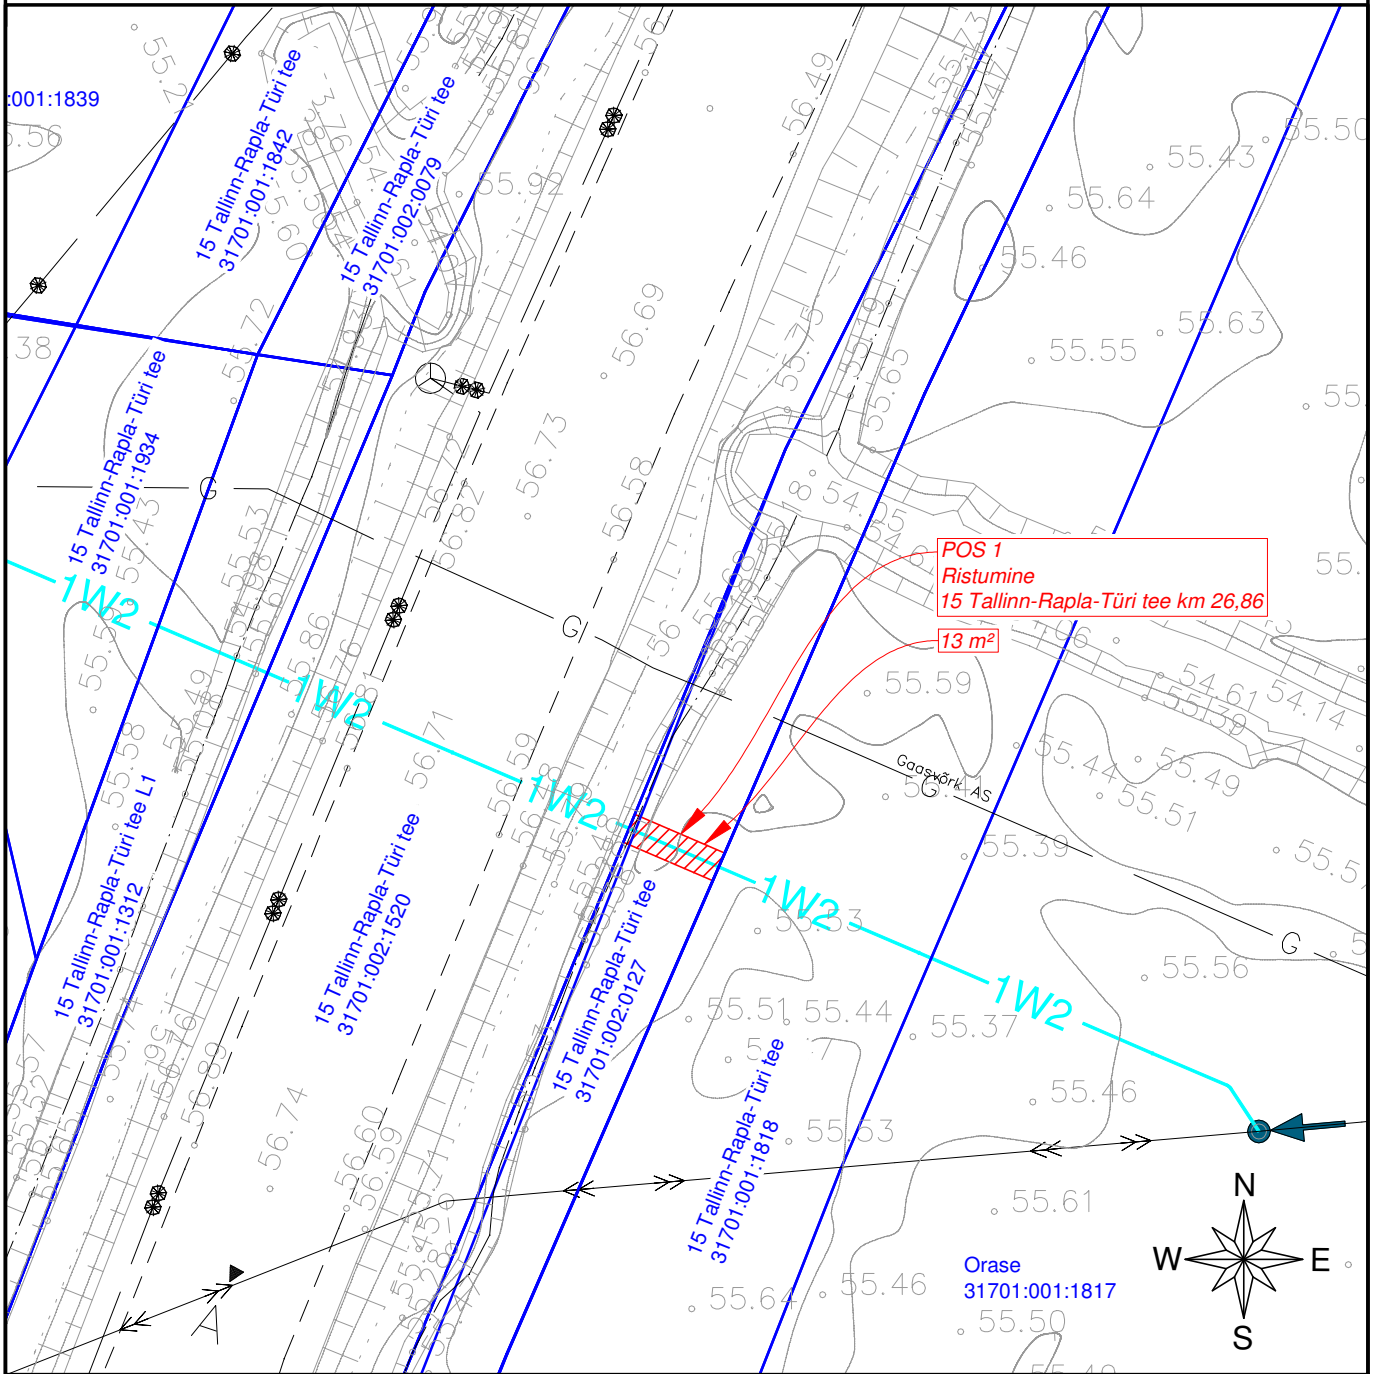

ISIKLIKU KASUTUSÕIGUSE SEADMISE PLAAN NR 3

15 Tallinn-Rapla-Türi tee (31701:002:0127)

Urge küla, Kohila vald, Rapla maakond

M 1:500, A4

Jrk nr	IKÕ ala Pos nr (plaanil)	Katastriüksuse tunnus, nimi ja sihtotstarve	Asukoht riigitee (nr ja nimi) suhtes (lõigu algus ja lõpp km);	Ala pindala ruutmeetrites m ²
1.	POS 1	31701:002:0127 15 Tallinn-Rapla-Türi tee Transpordimaa 100%	Ristumine 15 Tallinn-Rapla-Türi tee km 26,86	13 m ²

- Kasutusõiguse ala
- Katastriüksuse piir
- Projektteeritud tehnovõrk - elektri maakaabelliin

Projekt: KP võrgu ümberehitus Tallinna-Rapla raudtee 430 kinnistul
 Töö nr: TR1124
 Koostaja: Draftit OÜ