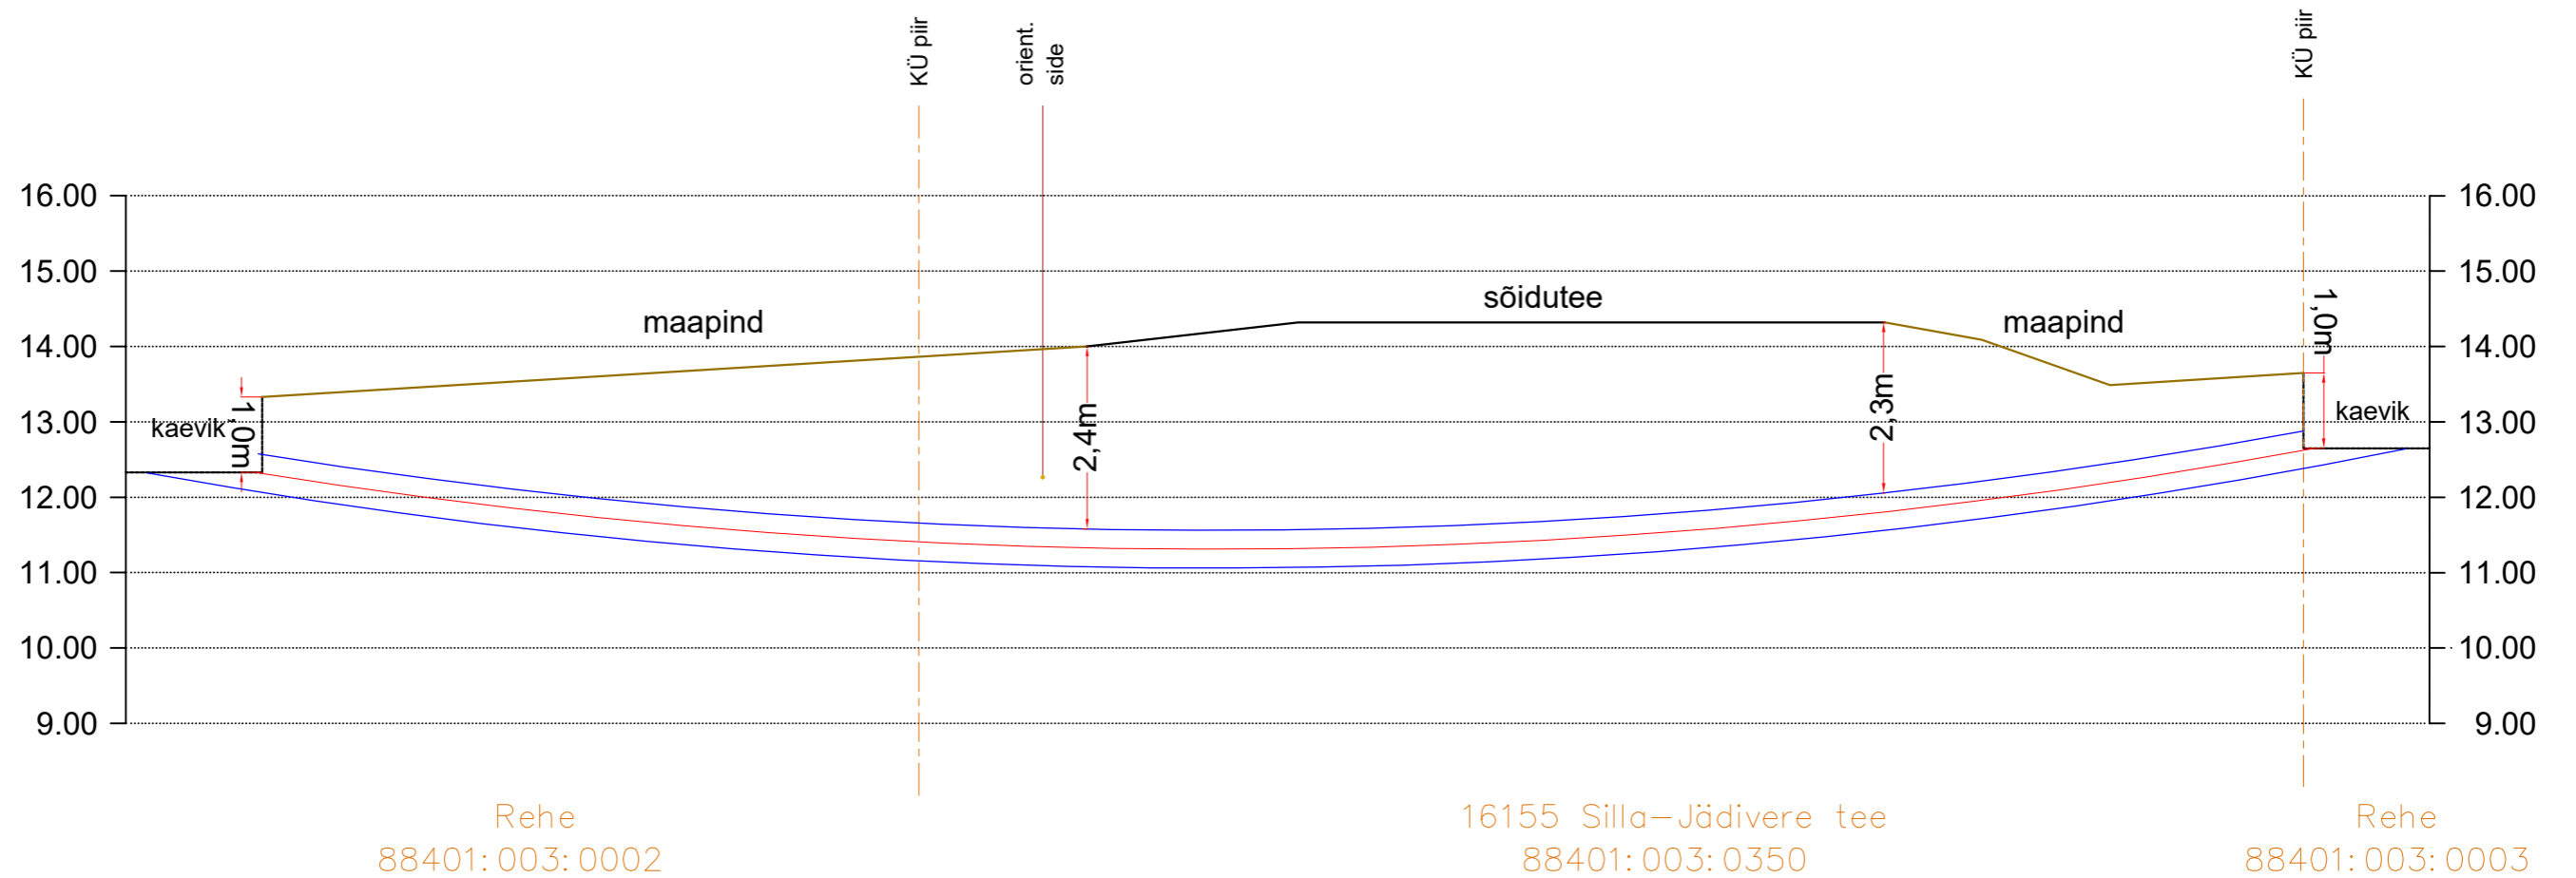

Lõige nr.1 Ristumine riigiteega nr 16155 Silla-Jädivere tee km 17,95

Projekt:	<b>Vigala päikesepargi kaablitrassi servituut</b> Oese küla, Märjamaa vald, Rapla maakond			Tellija:	Enery Estonia OÜ	
Joonis:	<b>Pikiprofilid</b>			Töö nr:	<b>301123</b>	
 <small>AS Connecto Eesti Registrikood: 10722319 Tulsi tn 19, 11314 Tallinn tel. 606 3100 info@connecto.ee www.connecto.ee</small>	Projekteeris	Timmo Tampõld		Joonise nr:	<b>EL-6-01</b>	
	Kontrollis	Sergei Dolgušev		Möötkava:	-	Lehti
				Staadium:	<b>Eelprojekt</b>	1 1