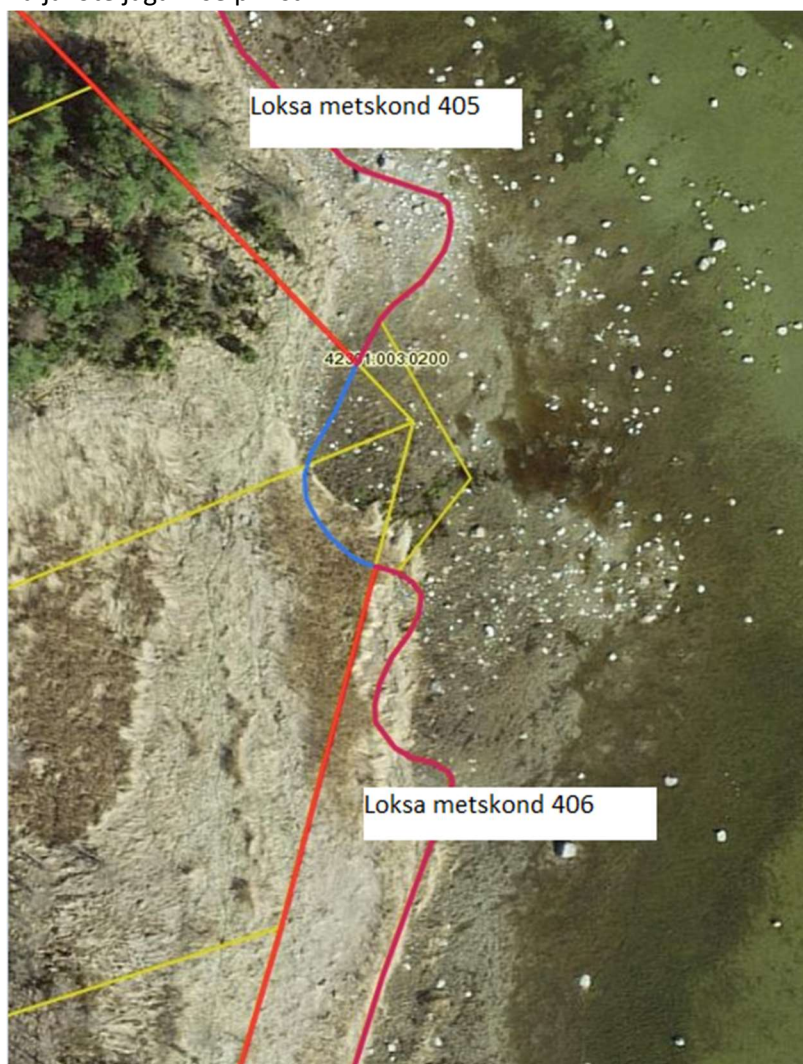

Maakorralduskava

42301:003:0200 Harju maakond, Kuusalu vald, Pärisme küla,

Loksa metskond 24

Jagamine kolmeks

— Olemasoleva katastriüksuse piir

— Jagamise piir

1. Väljavõtte jagamise piirist

— Moodustatavate Loksa metskond 24 ja Loksa metskond 405 katastriüksuste piir

2. Väljavõtte jagamise piirist

— Moodustatavate Loksa metskond 405 ja Loksa metskond 406 katastriüksuste piir

Kohaliku omavalitsuse esindaja: Alo Reidolv (Kuusalu valla juhtiv maaspetsialist) /allkirjastatud digitaalselt/