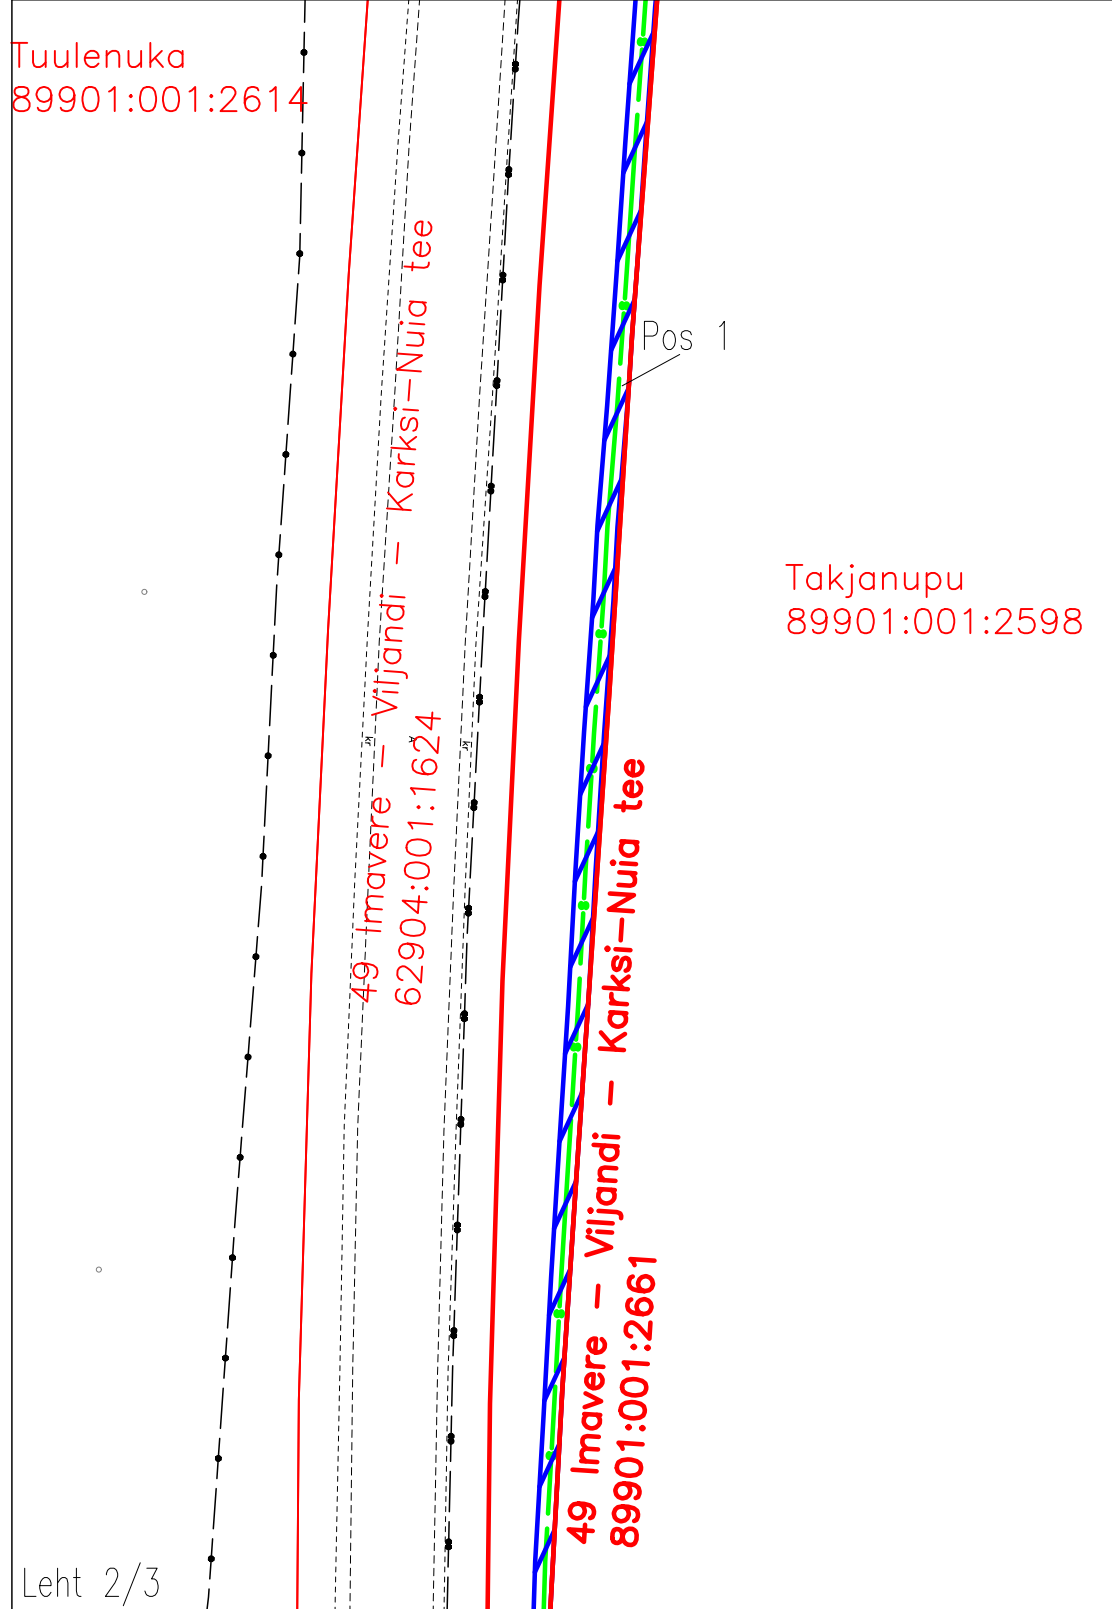

ISIKLIKU KASUTUSÕIGUSE ALA PLAAN

M 1:1000

Leht 2/3

-  Koormatav ala 776m²
-  Koormatava katastriüksuse piir
-  Katastriüksuste piirid
-  Side maakaabel