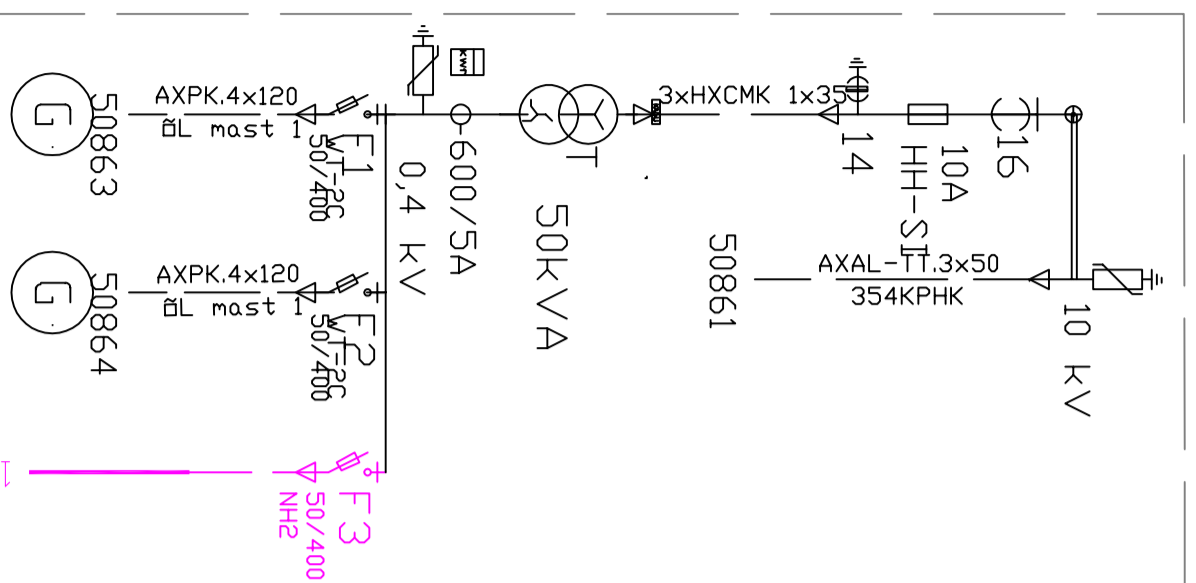

6458

$I_{k1} = 583A$   
 $\Delta U = 2\%$

Tüüpskeem 1A 63A  
LK221268

(vundamendil, tarbija)

Projekt: Kaare kinnistu elektriliitumine Meeliku küla, Võru vald, Võru maakond

LEONHARD WEISS		Elektri skeem		Tellijä	
LEONHARD WEISS OÜ		Joonise nr		Enerfit Connect OÜ	
E-post: estonia@leonhard-weiss.com		L R8997-2			
Telefon: +372 601 2285		12.05.2023		Möölkava	
Registrikood: 12083348		+372 53007505		Staadium	
		+372 53090199		Tööprojekt	
				Keel: EST	
				Leht: 1	
				Leht: 1	