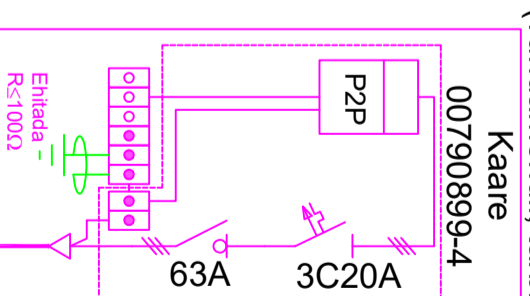

6458

$I_{k1} = 583A$   
 $\Delta U = 2\%$

Tüüpskeem 1A 63A  
LK221268

(vundamendil, tarbija)

Projekt: Kaare kinnistu elektriliitumine Meeliku küla, Võru vald, Võru maakond

LEONHARD WEISS		Elektri skeem		Tellijä	
LEONHARD WEISS OÜ		Joonise nr		Enerfit Connect OÜ	
E-post: estonia@leonhard-weiss.com		L R8997-2			
Telefon: +372 601 2285		12.05.2023		Möölkava	
Registrikood: 12083348		+372 53007505		Staadium	
		+372 53090199		Tööprojekt	
				Keel: EST	
				Leht: 1	
				Leht: 1	