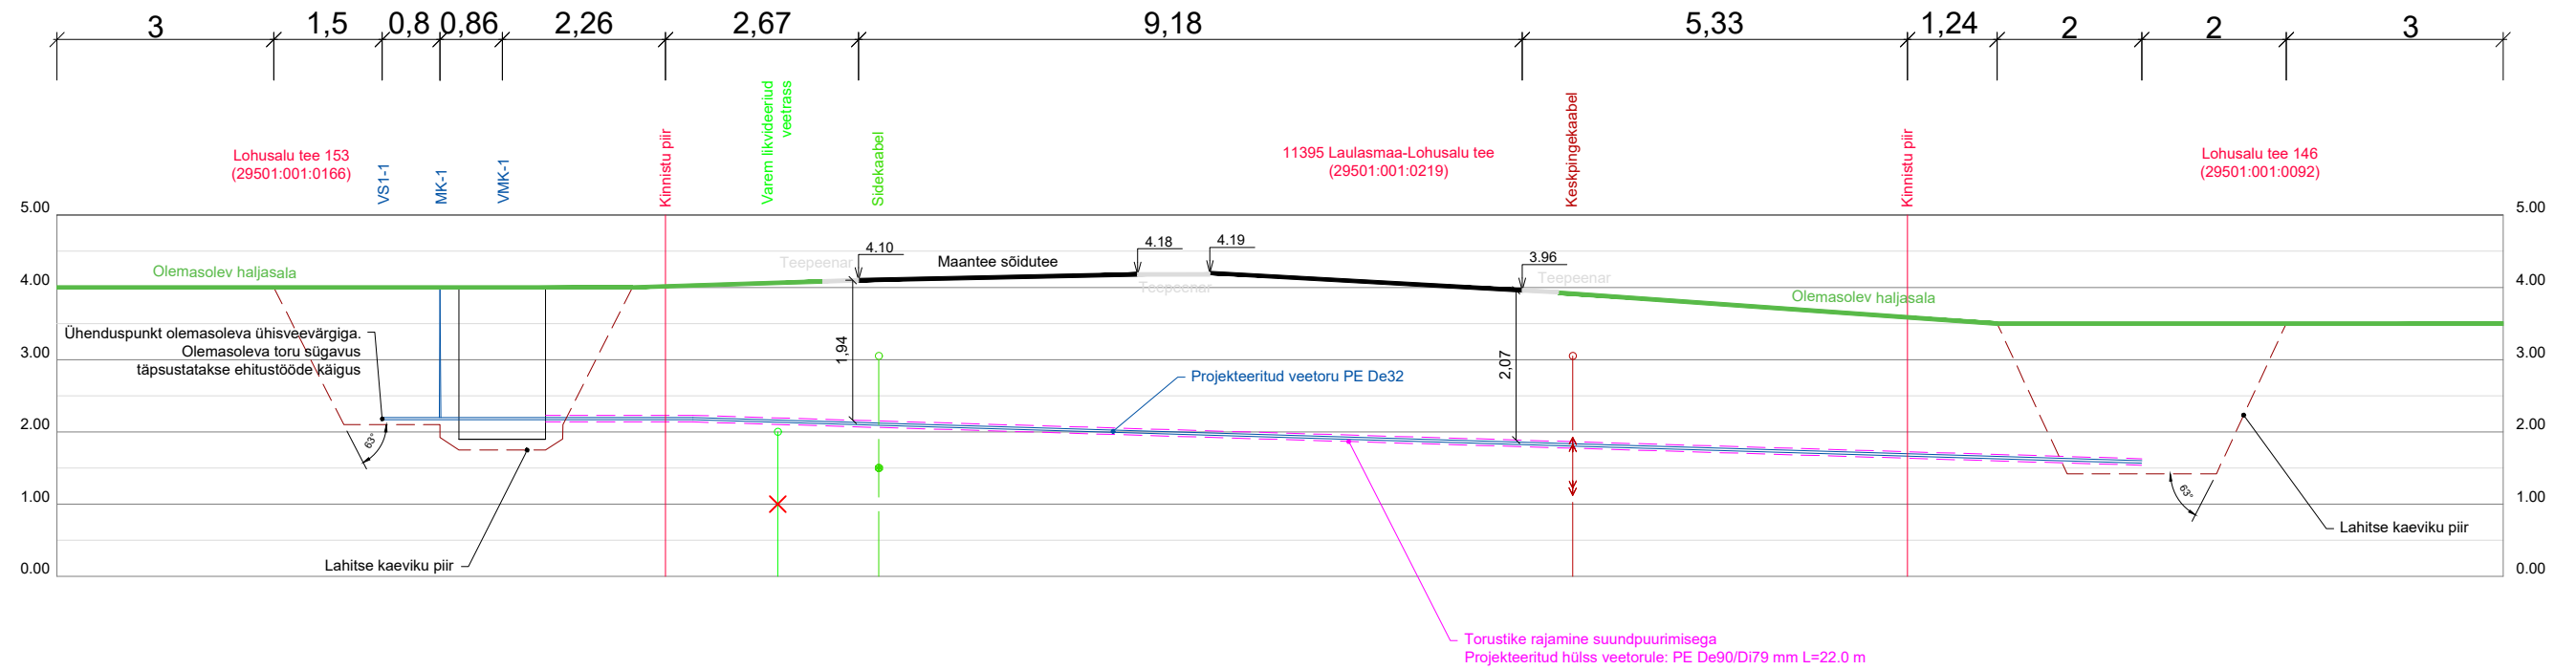

Lõige 1-1
11395 Laulasmaa-Lohusalu tee
(29501:001:0219)
km 3.57

-	-	-
Muudatuse nr	Muudatuse kirjeldus	Kuupäev
 <p>AQUARE OÜ Reg.nr. 14785938 Mustamäe tee 6b Tallinn, Harjumaa Tel +372 666 1939 aquare@aquare.ee EEP004288</p>		<p>Tellijä: Vensen AS</p> <p>Töö nimetus: Lohusalu tee 146 veetorustiku liitumispunkti projekteerimine</p>
<p>Koostas: Irina Moseitšuk</p> <p>Vastutav pädev isik: Marko Raid</p>		<p>Joonise nimetus: Lõige 1-1</p>
<p>Lähtefaili nimetus: AQ23175_PP_v01_Lohusalu146-VKV.dwg</p>		<p>Objekti aadress: Lohusalu küla, Lääne-Harju vald, Harju maakond</p>
Projekti koostamise kuupäev: 13.12.2023	Väljatrukkimise kuupäev: 13.12.2023	<p>Töö nr: AQ23175</p> <p>Stadium: PP</p> <p>Joonise nr: VKV-7-01</p> <p>Mõõtkava: 1:100</p>