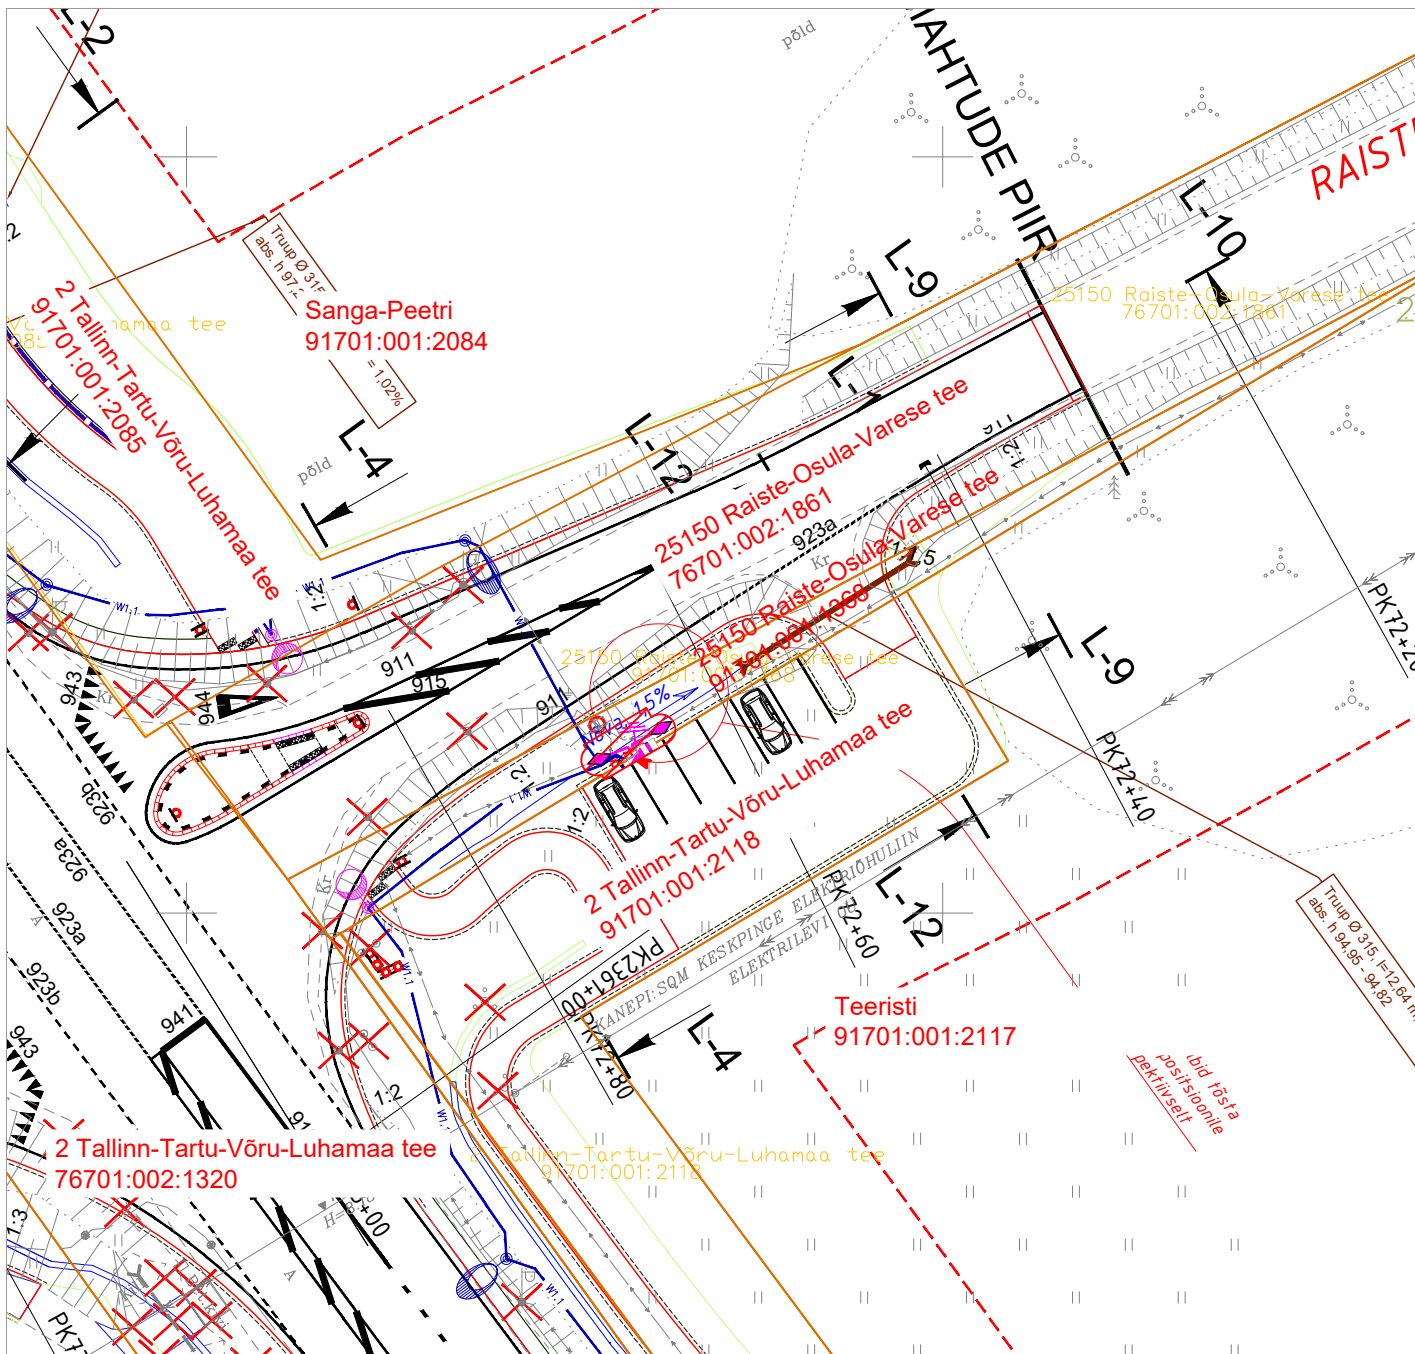

ISIKLIKU KASUTUSÕIGUSE SEADMISE ALA PLAAN
 91701:001:1368
 25150 Raiste-Osula-Varese tee 7,27 km
 Mäeküla küla, Võru vald, Võru maakond
 Reg. osa: 19001750
 M 1:500

TINGMÄRGID

- | | | | |
|---|--|--|---|
|  | Projekteeritud liitumiskilp / jaotuskilp |  | Isikliku kasutusõigusega koormatav ala |
|  | Projekteeritud 0,4 kV kaabelliin
(x tähistab kaablite arvu) | | Koormatava ala suurus: 16 m ²
Tehnovõrgu pikkus (0,4 kV maakaabelliinid): 6 m
Servituudi alaga kaetud tehnovõrgud: 0,4 kV maakaabelliinid, 0,4 kV liitumiskilp ja jaotuskilp |
|  | Katastriüksuse piir | | |