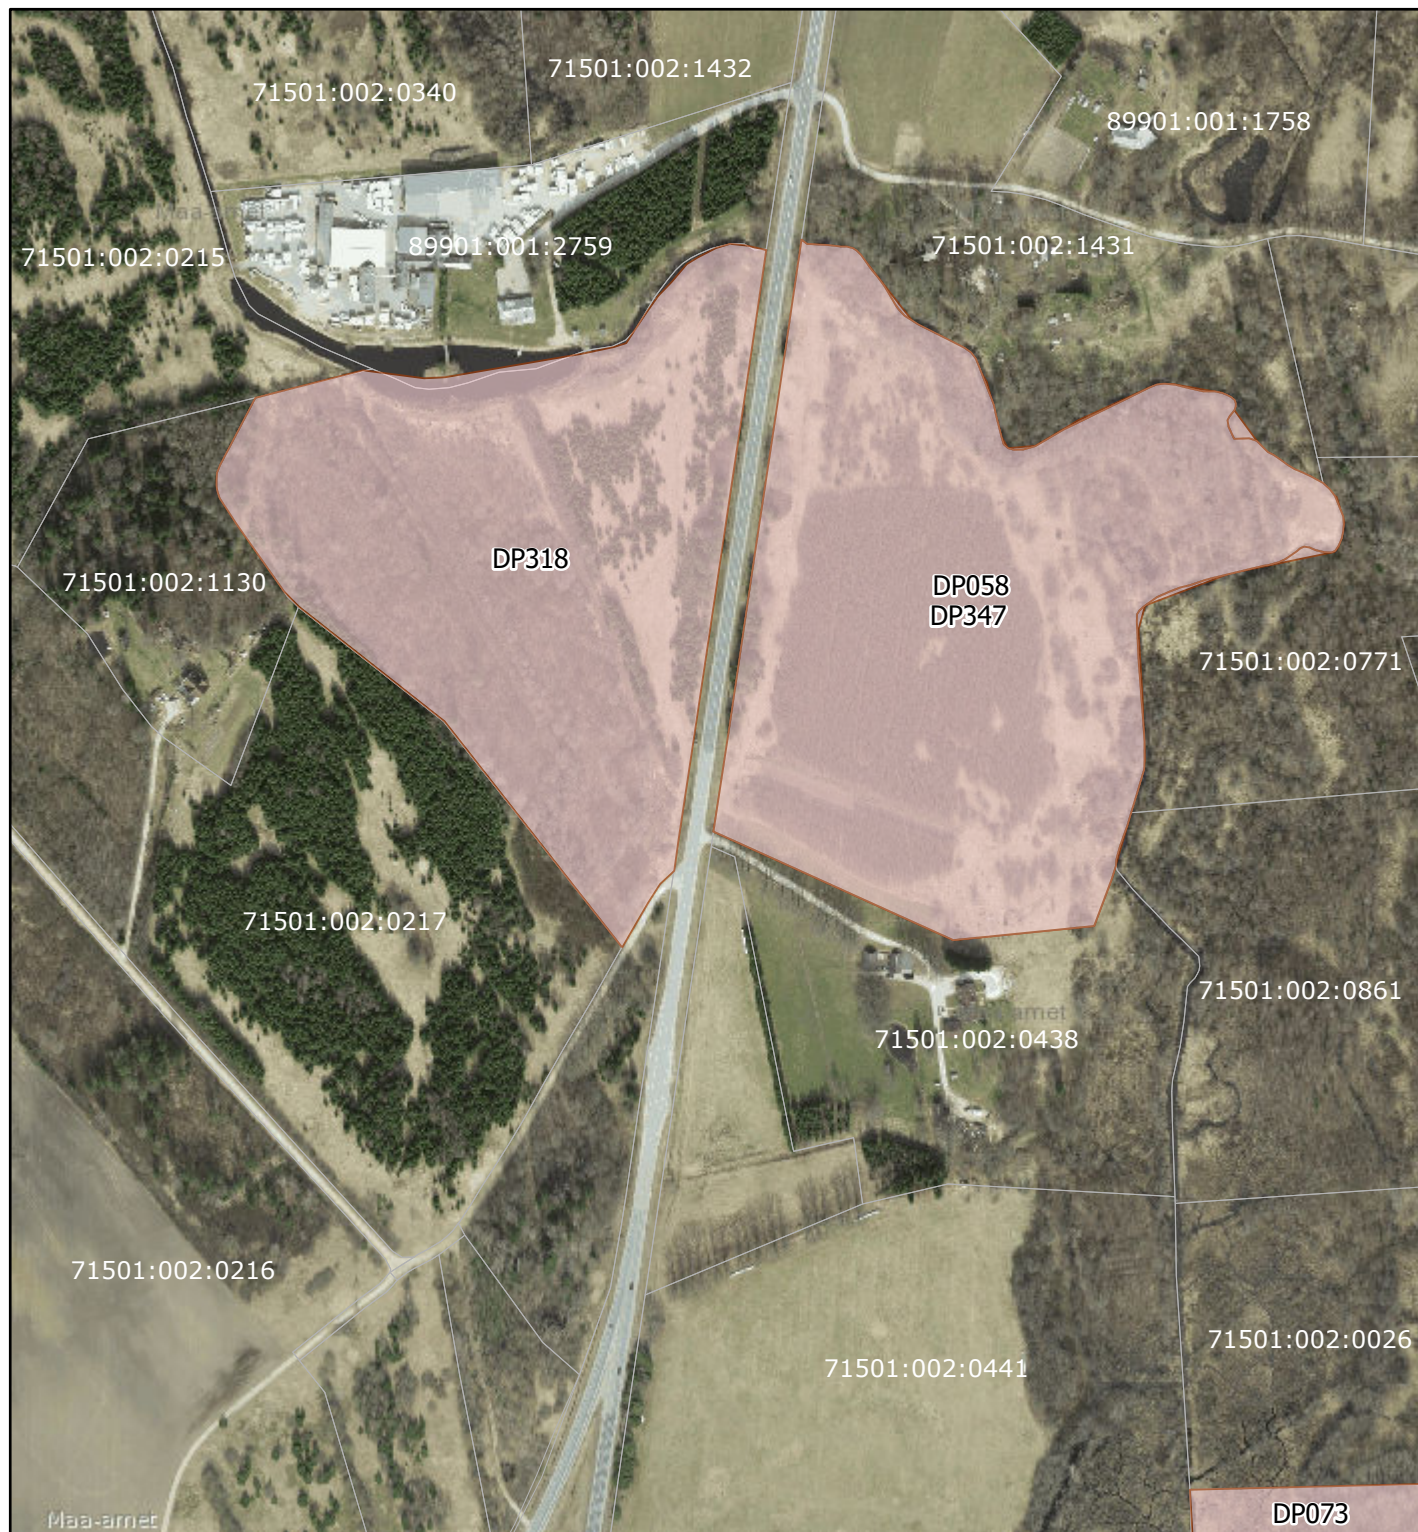

Lisa
KINGUMETSA (71501:002:0338) detailplaneeringuala (DP347) ASENDIPLAAN
Aindu külas

M1:5 000

-  detailplaneeringuala
-  katastriüksuse piir (seisuga 25.09.2023)

Asendiplaani koostas:
25.09.2023

Raivo Laidma, planeeringuspetsialist
Viljandi Vallavalitsus

Aluskaart: Maa-amet WMS