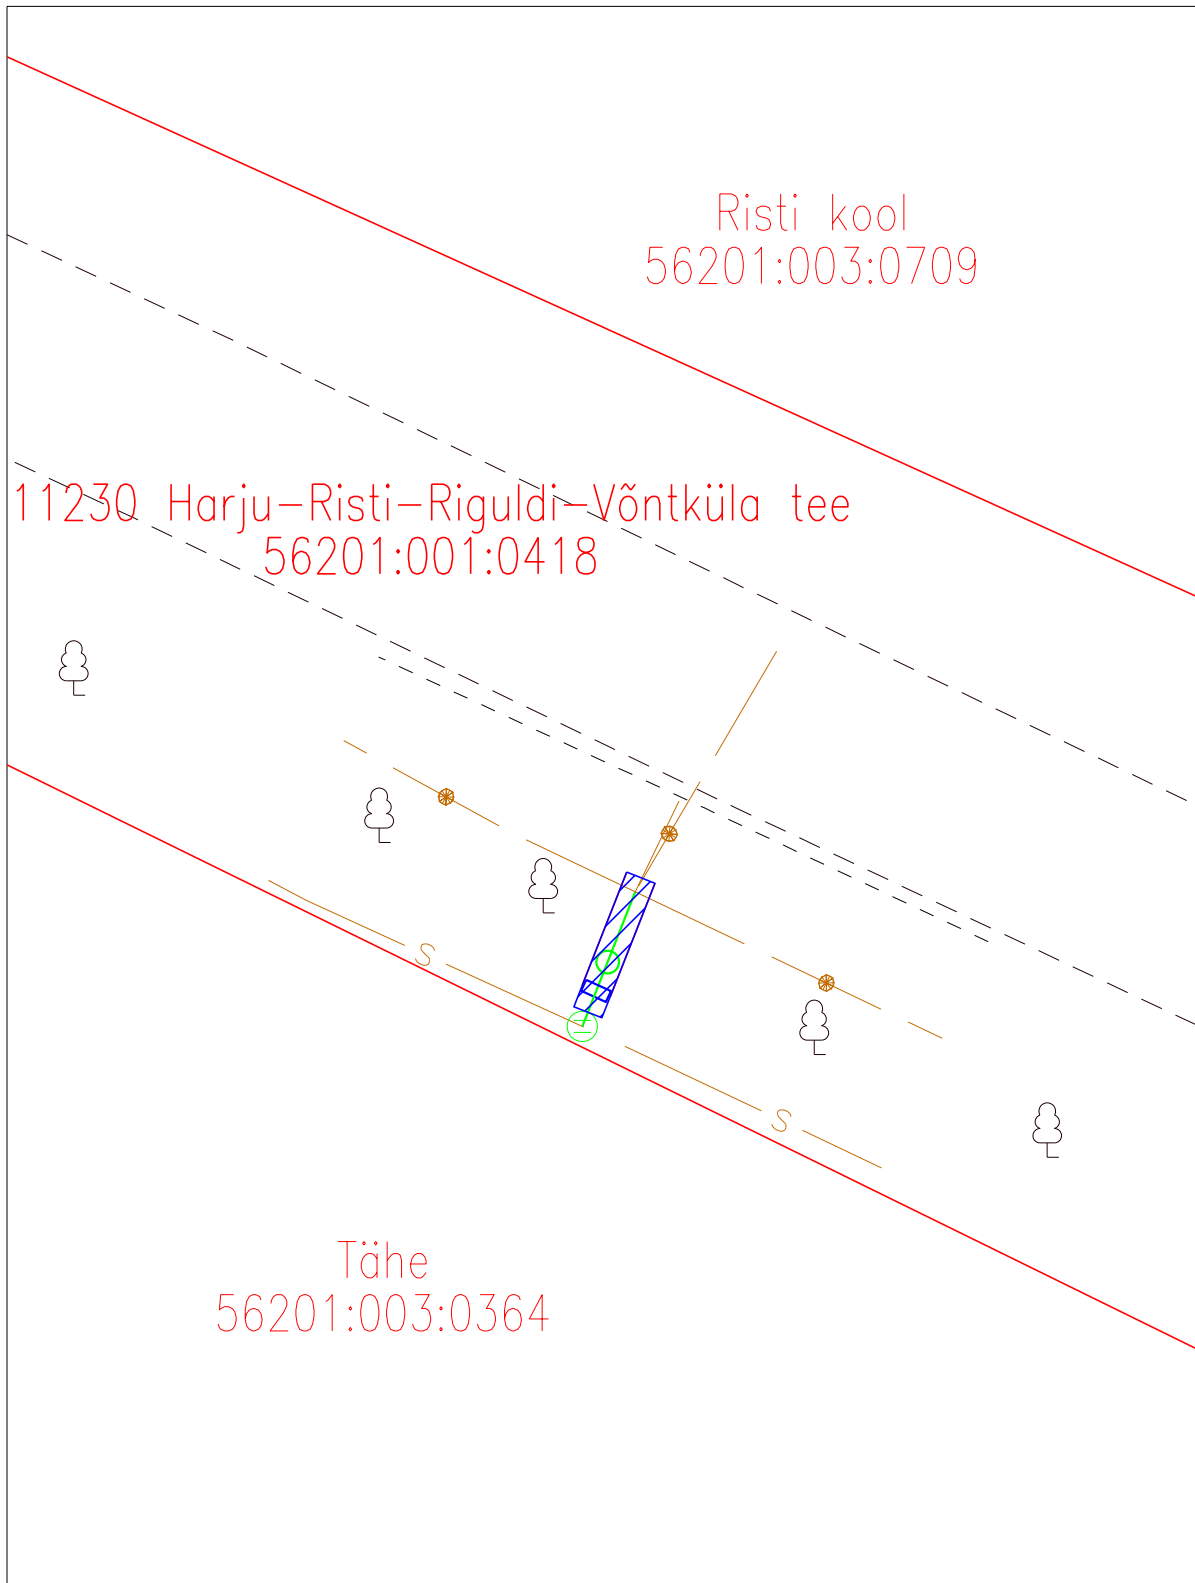

Isikliku kasutusõigusega koormatava ala plaan
Harju maakond, Lääne-Harju vald, Harju-Risti küla 11230 Harju-Risti-Riguld-Võntküla tee
kat.nr.56201:001:0418
km 5,16

M 1:250
Koostaja: Jelena Raud
Projekti number: PF12369

-  Isikliku kasutusõiguse ala koos projekteeritud sideehitisega (aktiivkapp ja sidekaabel) 19m²
-  Lepingu objektiks oleva katastriüksuse piir
-  Olemasolev sideehitis