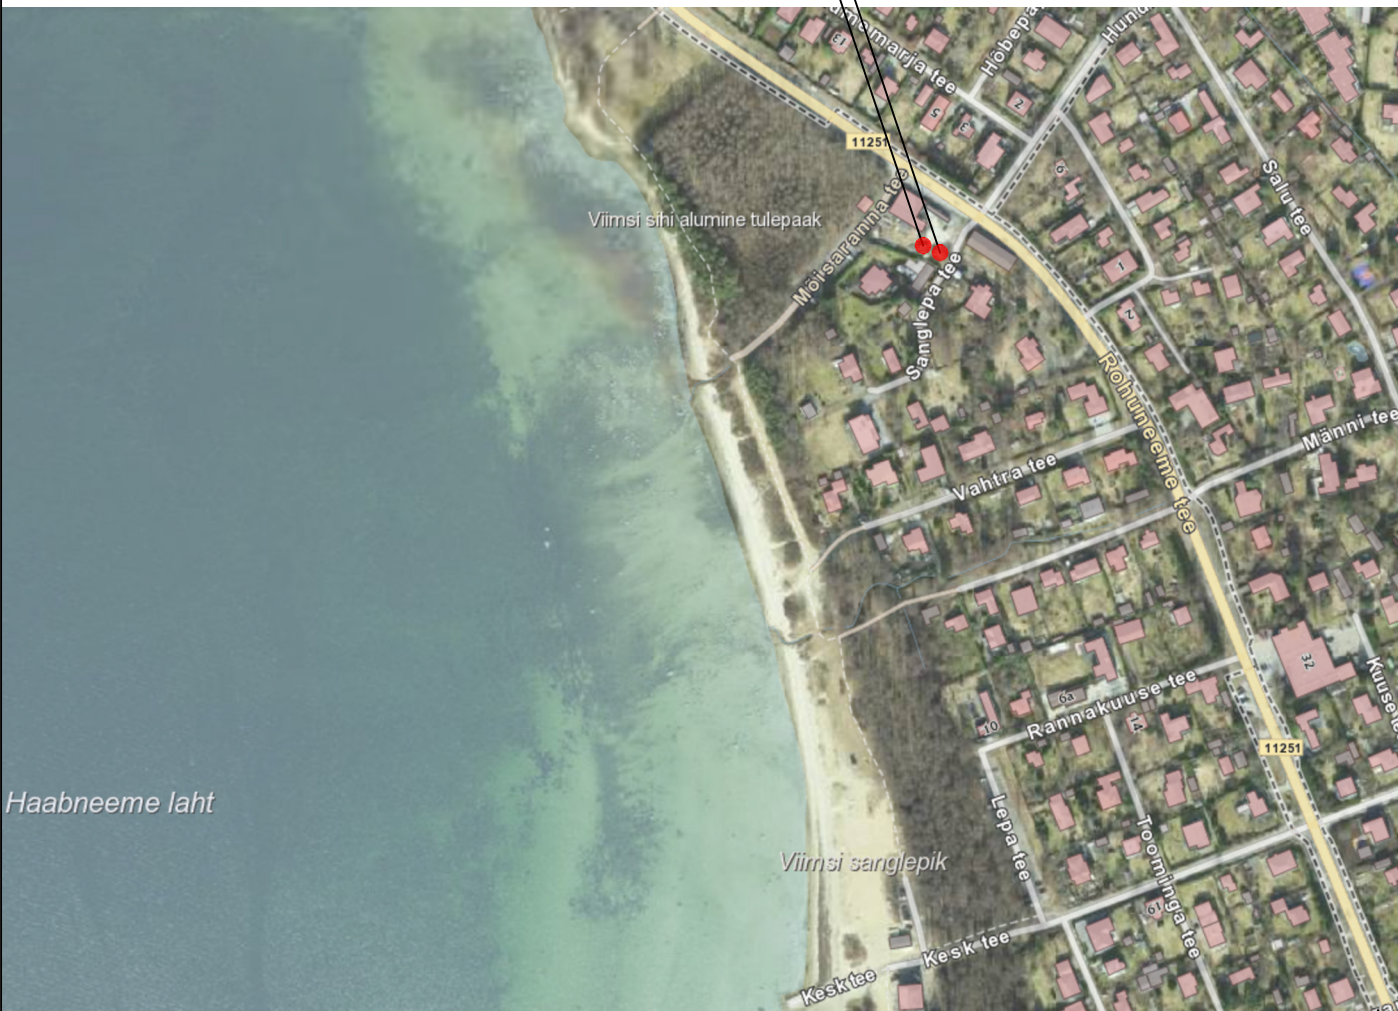

TULETORNI MASTI ASUKOHT ALAJAAMA MAITSE:(VIIMSI) ASUKOHT

VIIMSI POOLSAAR

Randvere tee

 <p>Tel.6506156, 6701177 Väänna 13 Fax.6506112 11612 Tallinn E-mail projekt@elektritsentrum.ee MTR nr. EEP001002, EL10166300-0001</p>		Tellija	Elektrilevi OÜ	Stadium
		Objekt	Alajaama 10/0,4kV Maitse:(Viimsi) elektrivõrgu ümberehitus, Viimsi tulepaak 231, Haabneeme alevik, Viimsi vald	Tööprojekt 24018
Projekti juht	A.Raja	Asukoha plaan		EL-0-03
Projekteerija	T.Tšernetsova			LEHT 1/1
Kuupäev	08.2024			VERSION 1