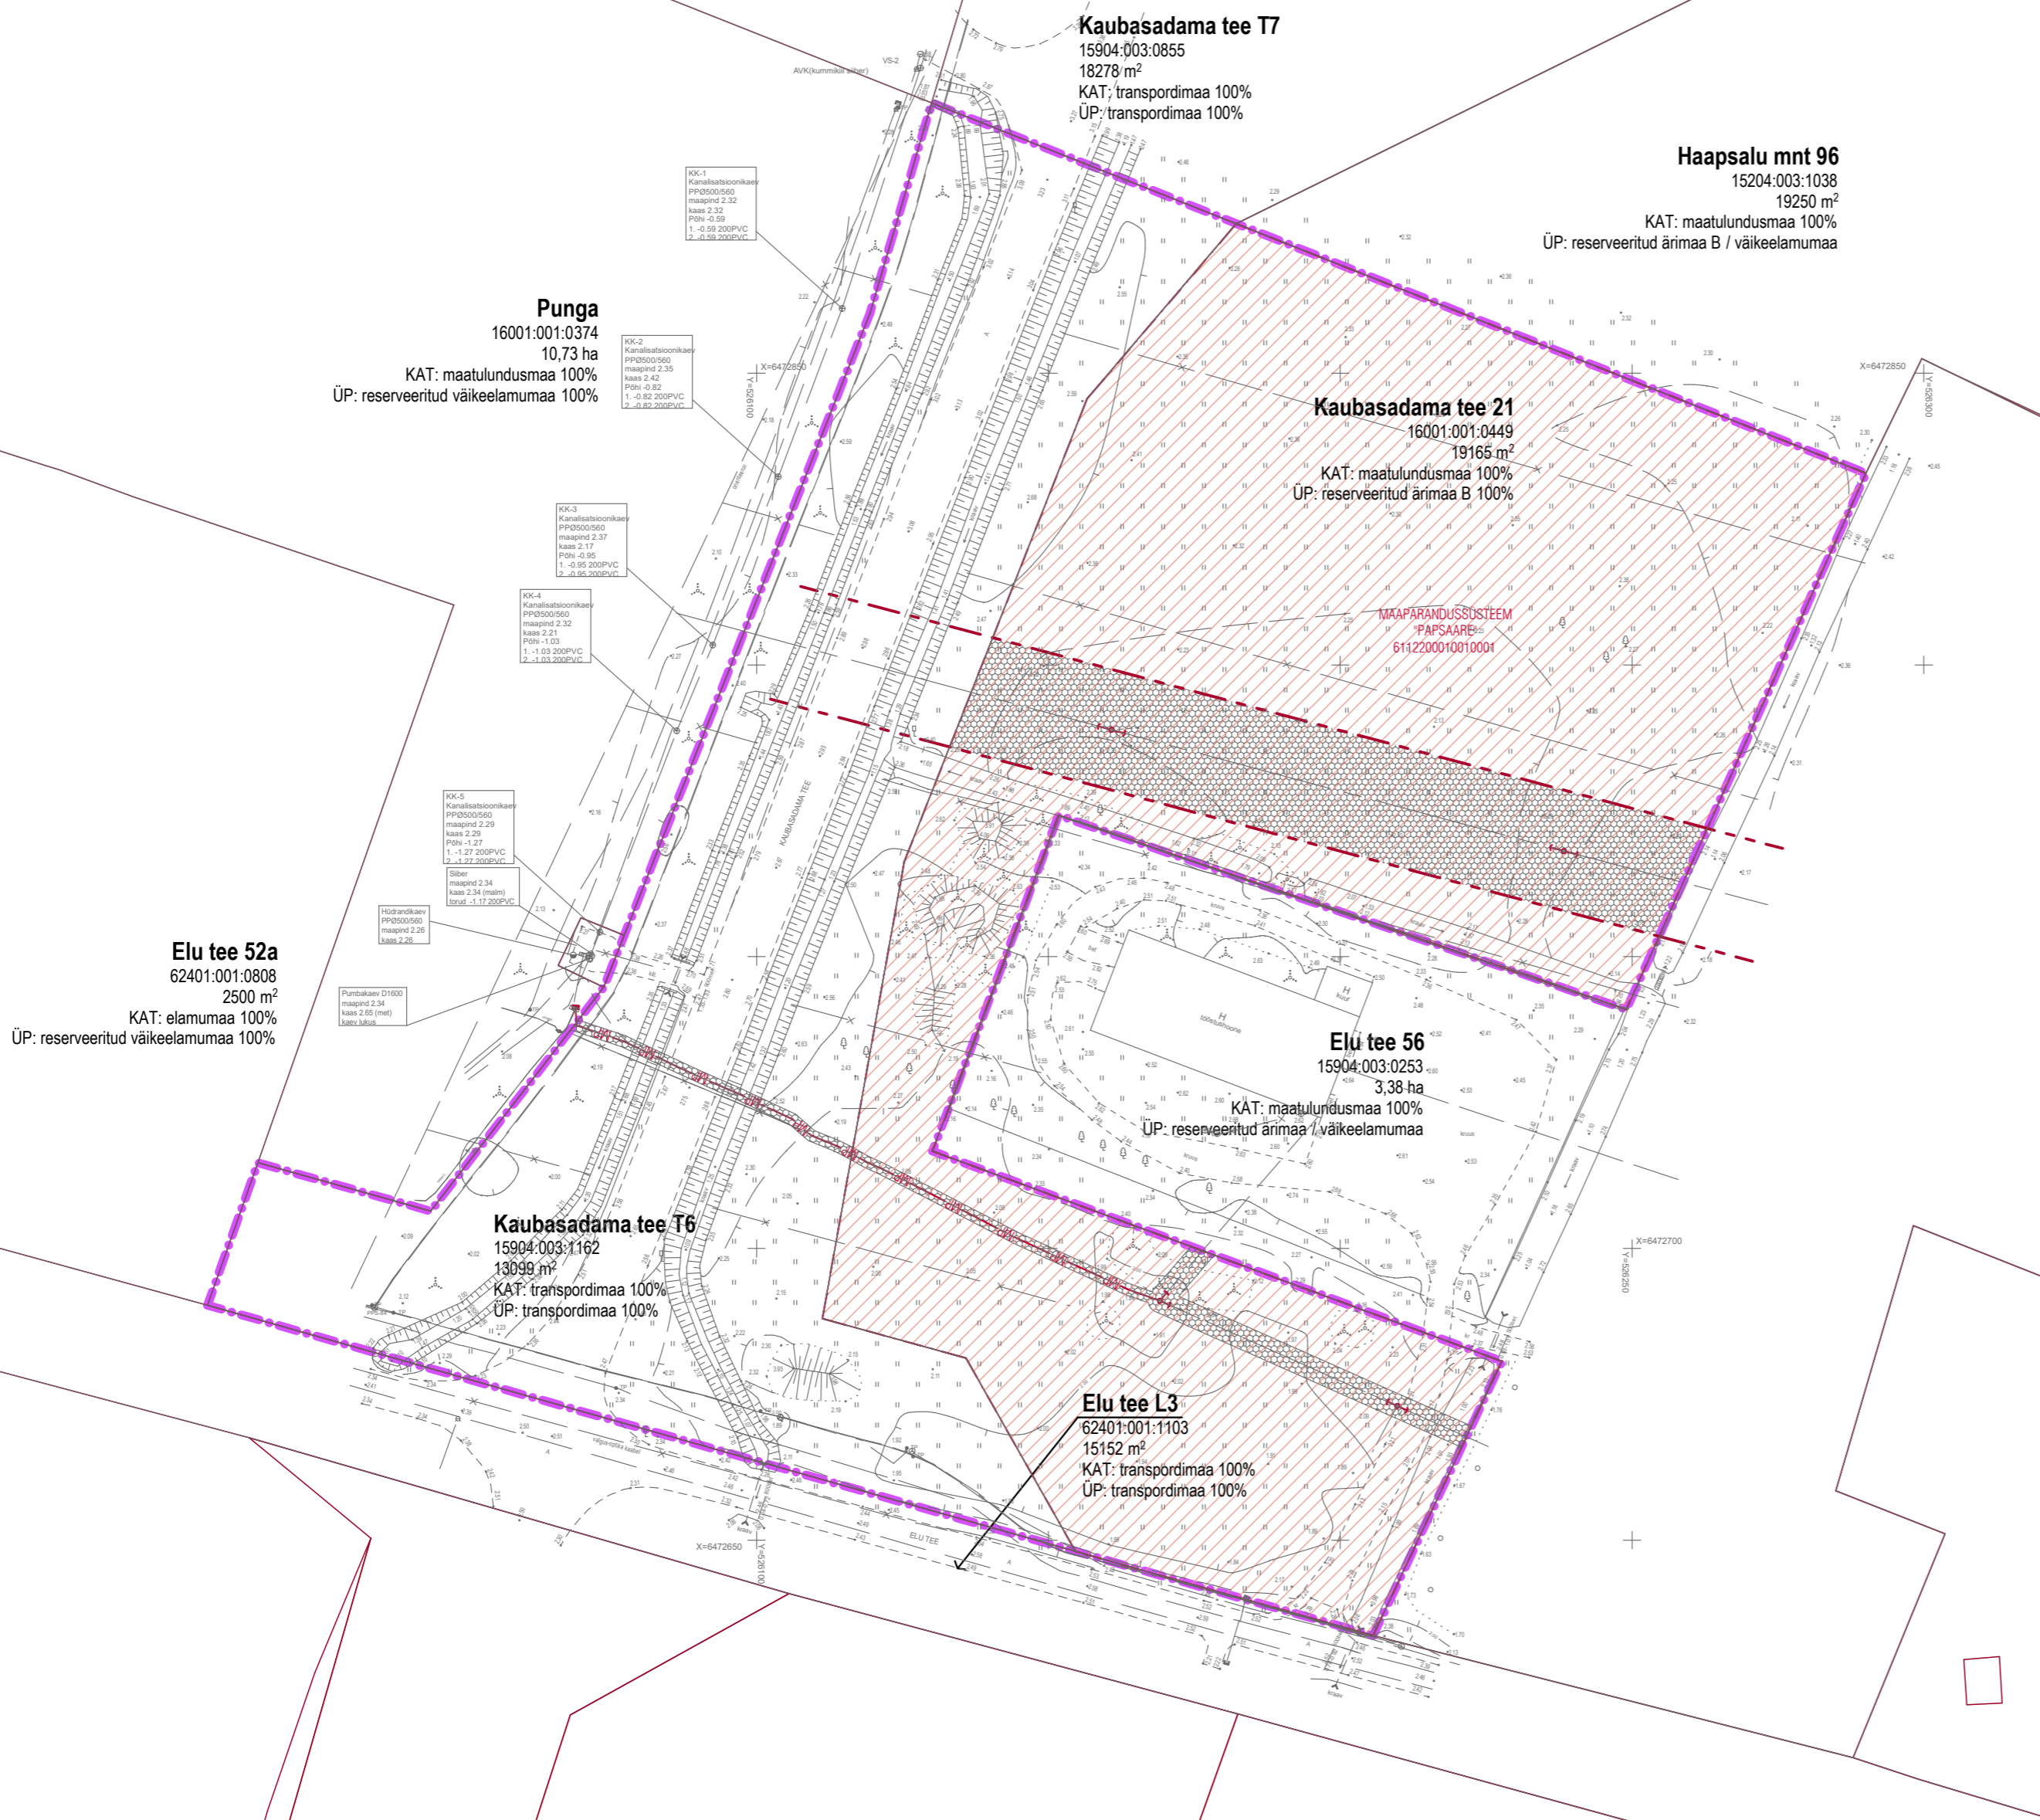

- leppemärgid**
- planeeritava ala piir
 - katastriüksuse piir
 - MP - olemasolevad madalpingekaablid
 - tehnoõrgu kaitsevöönd

- märkused**
- Hoonete andmed www.ehr.ee
 - Kinnistute andmed www.maaamet.ee
 - Detailplaneeringute andmed detailplaneeringute register

HUVITATUD ISIK Pärnu Linnavalitsus	OBJEKTI NIMETUS KAUBASADAMA TEE 21 ja T6 KINNISTUTE DETAILPLANEERING
HUVITATUD ISIK Reiton OÜ	Pärnu linn, Audru osavald, Papsaare küla
ARHITEKT Kristjan Kullerkan	JOONISE NIMI TUGIPLAAN
KUIUPÄEV 27. august 2024	TÖÖ NR 23062
STADIUM DP	ERIALA - JOONISE NR ML106
MIUDATUS	MIUDATUS