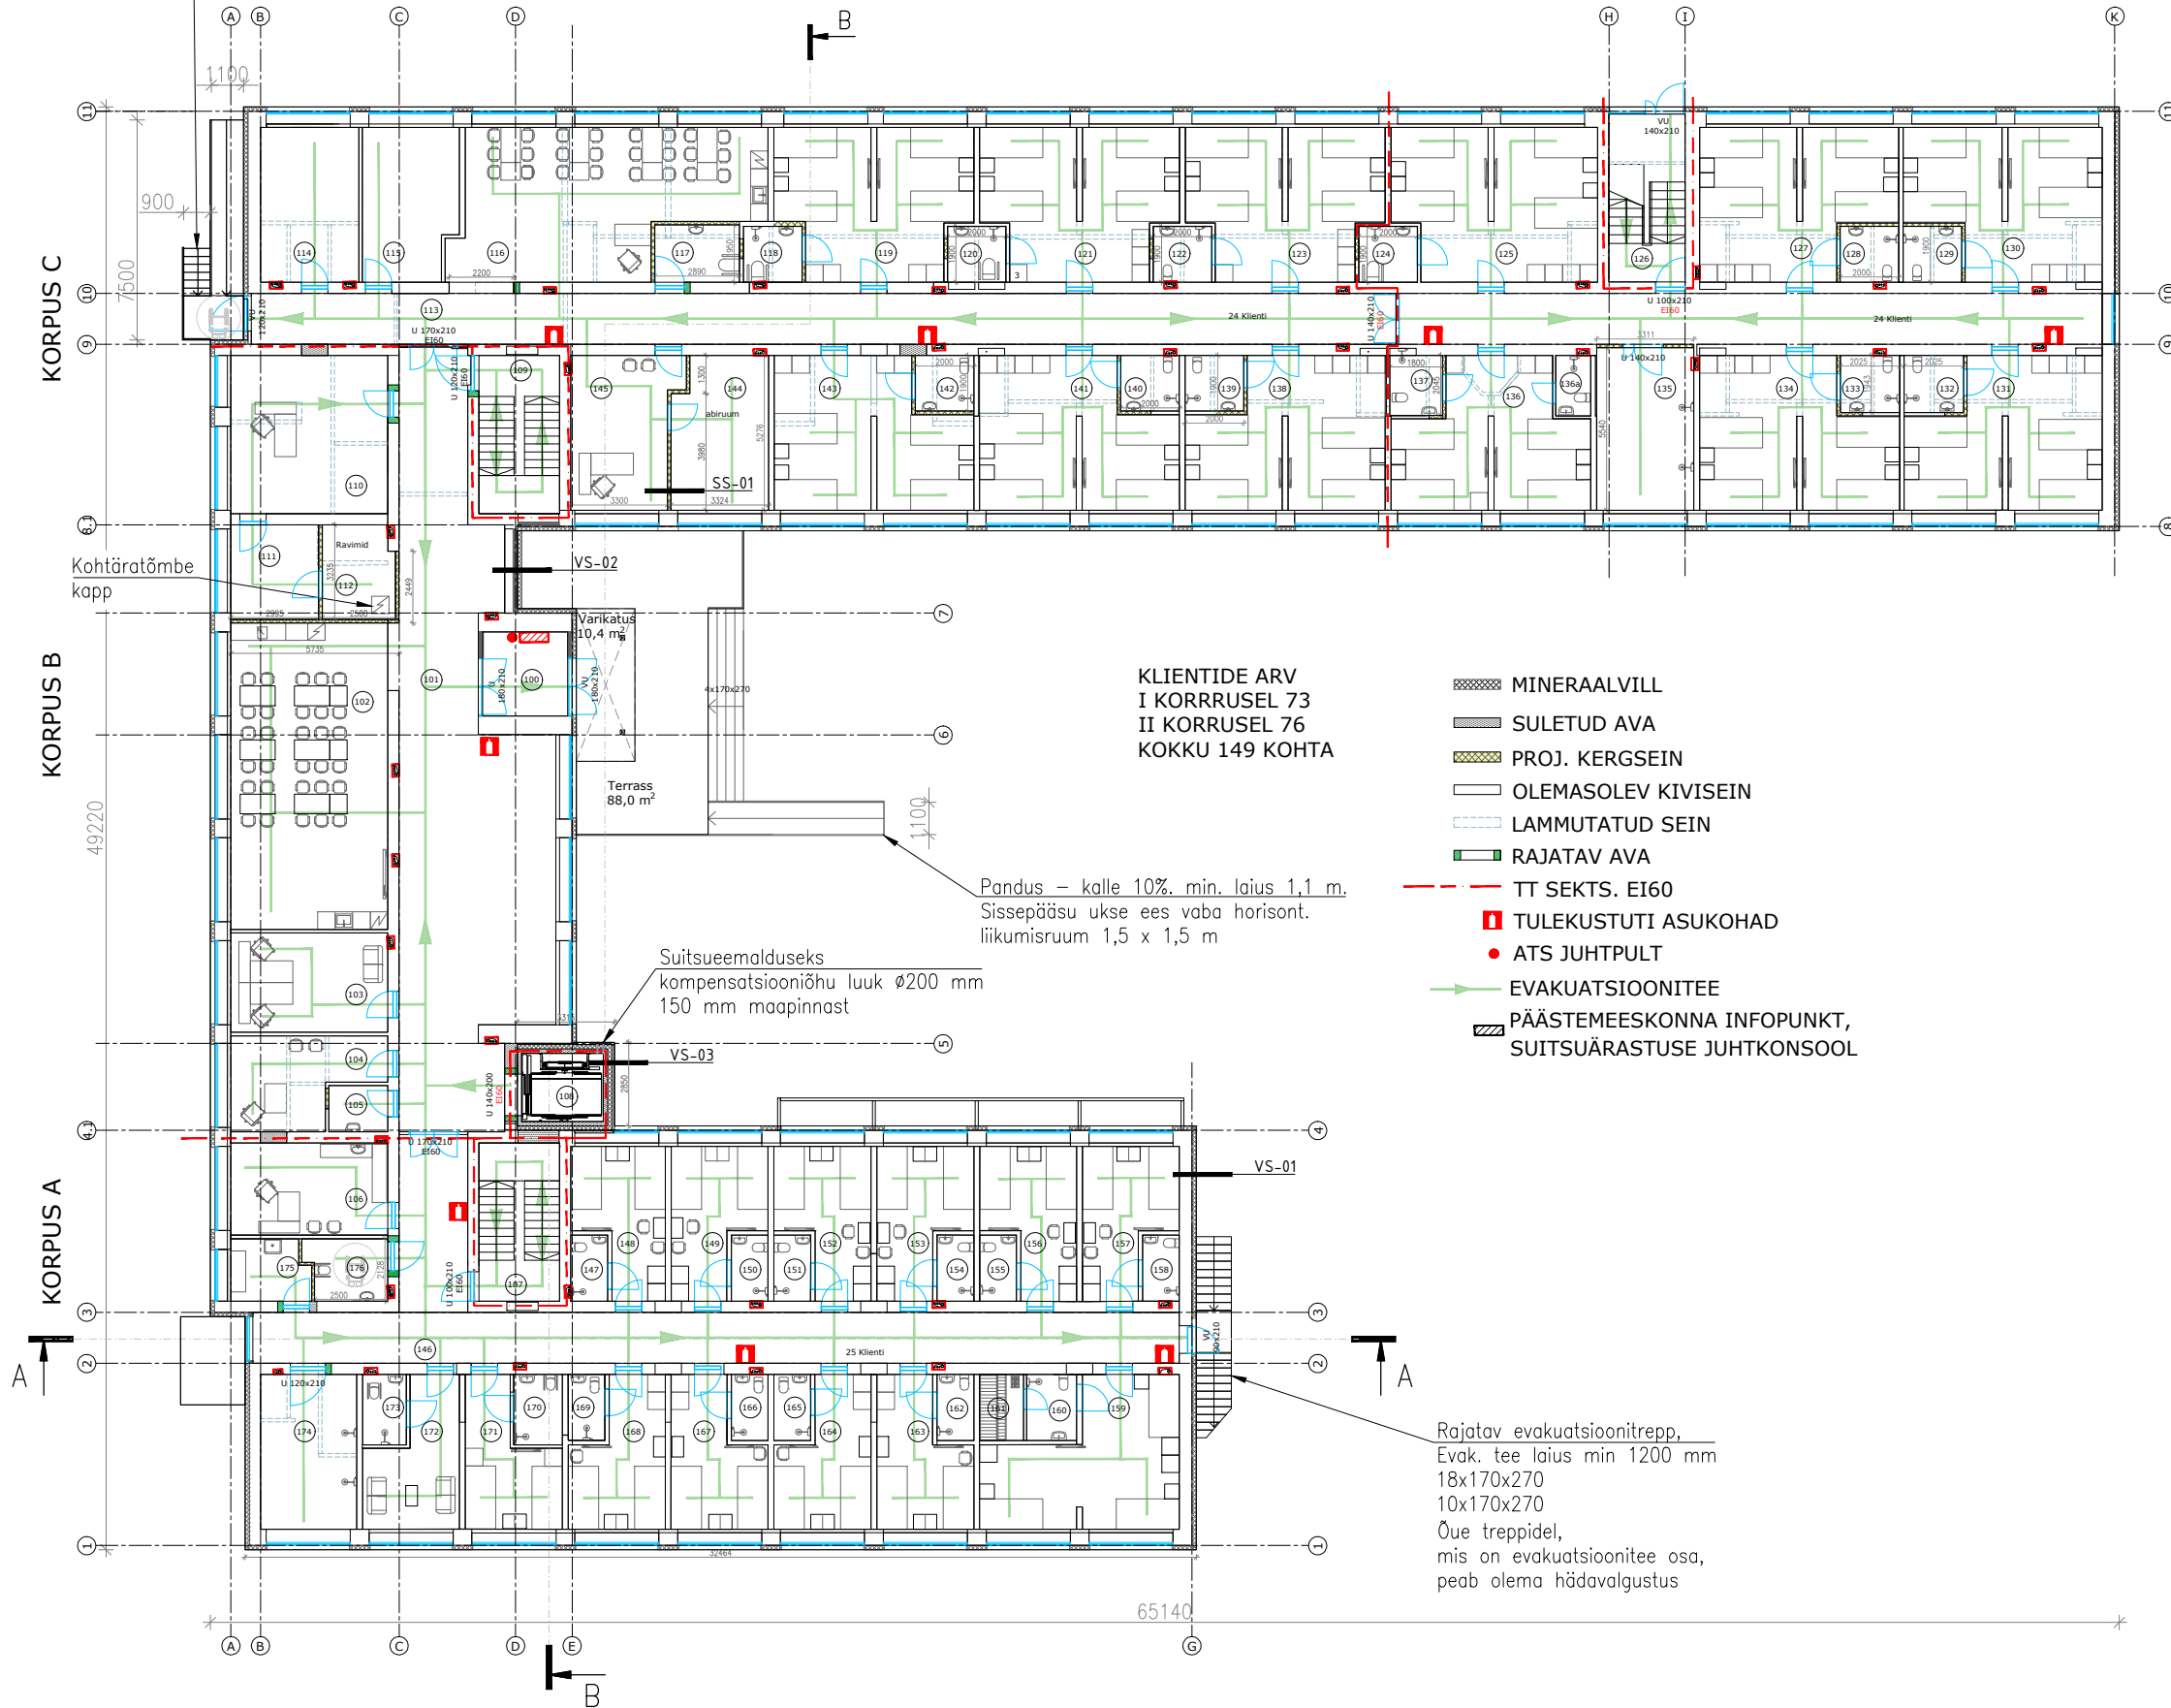

- Rajatav valgustatud evakuatsioonitrepp,  
Evak. tee laius min 900 mm  
6x170x270  
- Pandus - kalle 10%. min. laius 1,1 m.  
Sissepääsu ukse ees vaba horisont.  
liikumisruum 1,5 x 1,5 m

EHITUSPROJEKT		TÄHIS	RUUMI NIMETUS	PIND [M <sup>2</sup> ]	
TÄHIS	RUUMI NIMETUS	PIND [M <sup>2</sup> ]	137	Wc	3,9
I KORRUS		1323,0	138	TUBA 4IN	31,3
B KORPUS		312,9	139	Wc	3,7
100	TUULEKODA	8,3	140	TUBA 4IN	31,1
101	VESTIBÜÜL	117,3	141	Wc	3,8
102	PUHKERUUM	56,0	142	Wc	3,8
103	MEDRUUM	18,1	143	TUBA 4 IN	31,1
104	KABINET	13,9	144	ABIRUUM	16,7
105	Wc	3,2	145	KONTOR	18,2
106	MEDRUUM	16,9	A KORPUS		320,6
107	TREPIKODA	14,9	146	KORIDOR	55,0
108	LIFT	2,9	147	Wc	2,8
109	TREPIKODA	14,9	148	TUBA 2IN	13,6
110	MEDRUUM	28,9	149	TUBA 2IN	14,1
111	MEDRUUM	9,7	150	Wc	2,8
112	RAVIMID	7,9	151	Wc	2,8
C KORPUS		689,5	152	TUBA 2IN	14,1
113	KORIDOR	112,2	153	TUBA 2IN	14,1
114	ABIRUUM	17,7	154	Wc	2,8
115	ABIRUUM	16,5	155	Wc	2,8
116	SÕOGISAAL	47,3	156	TUBA 2IN	14,1
117	Wc	5,6	157	TUBA 2IN	14,1
118	Wc	3,8	158	Wc	2,8
119	TUBA 4IN	31,1	159	TUBA 3IN	27,4
120	Wc	3,8	160	Wc	3,8
121	TUBA 4IN	31,2	161	SAUN	3,4
122	Wc	3,8	162	Wc	2,8
123	TUBA 4IN	31,2	163	TUBA 2 IN	14,1
124	Wc	3,8	164	TUBA 2 IN	14,1
125	TUBA 4IN	34,6	165	Wc	2,8
126	TREPIKODA	14,9	166	Wc	2,8
127	TUBA 4IN	30,9	167	TUBA 2 IN	14,1
128	Wc	3,8	168	TUBA 2 IN	14,1
129	Wc	3,8	169	Wc	2,8
130	TUBA 4IN	31,0	170	Wc	4,0
131	TUBA 4IN	30,6	171	TUBA 2 IN	13,0
132	Wc	4,0	172	PUHKETUBA	13,4
133	Wc	3,9	173	Wc	3,6
134	TUBA 4IN	31,0	174	RAAMIPESU	17,3
135	RAAMIPESU	18,4	175	MAJAP.RUUM	5,5
136	TUBA 4IN	28,5	176	Wc	5,7
136A	Wc	2,5			