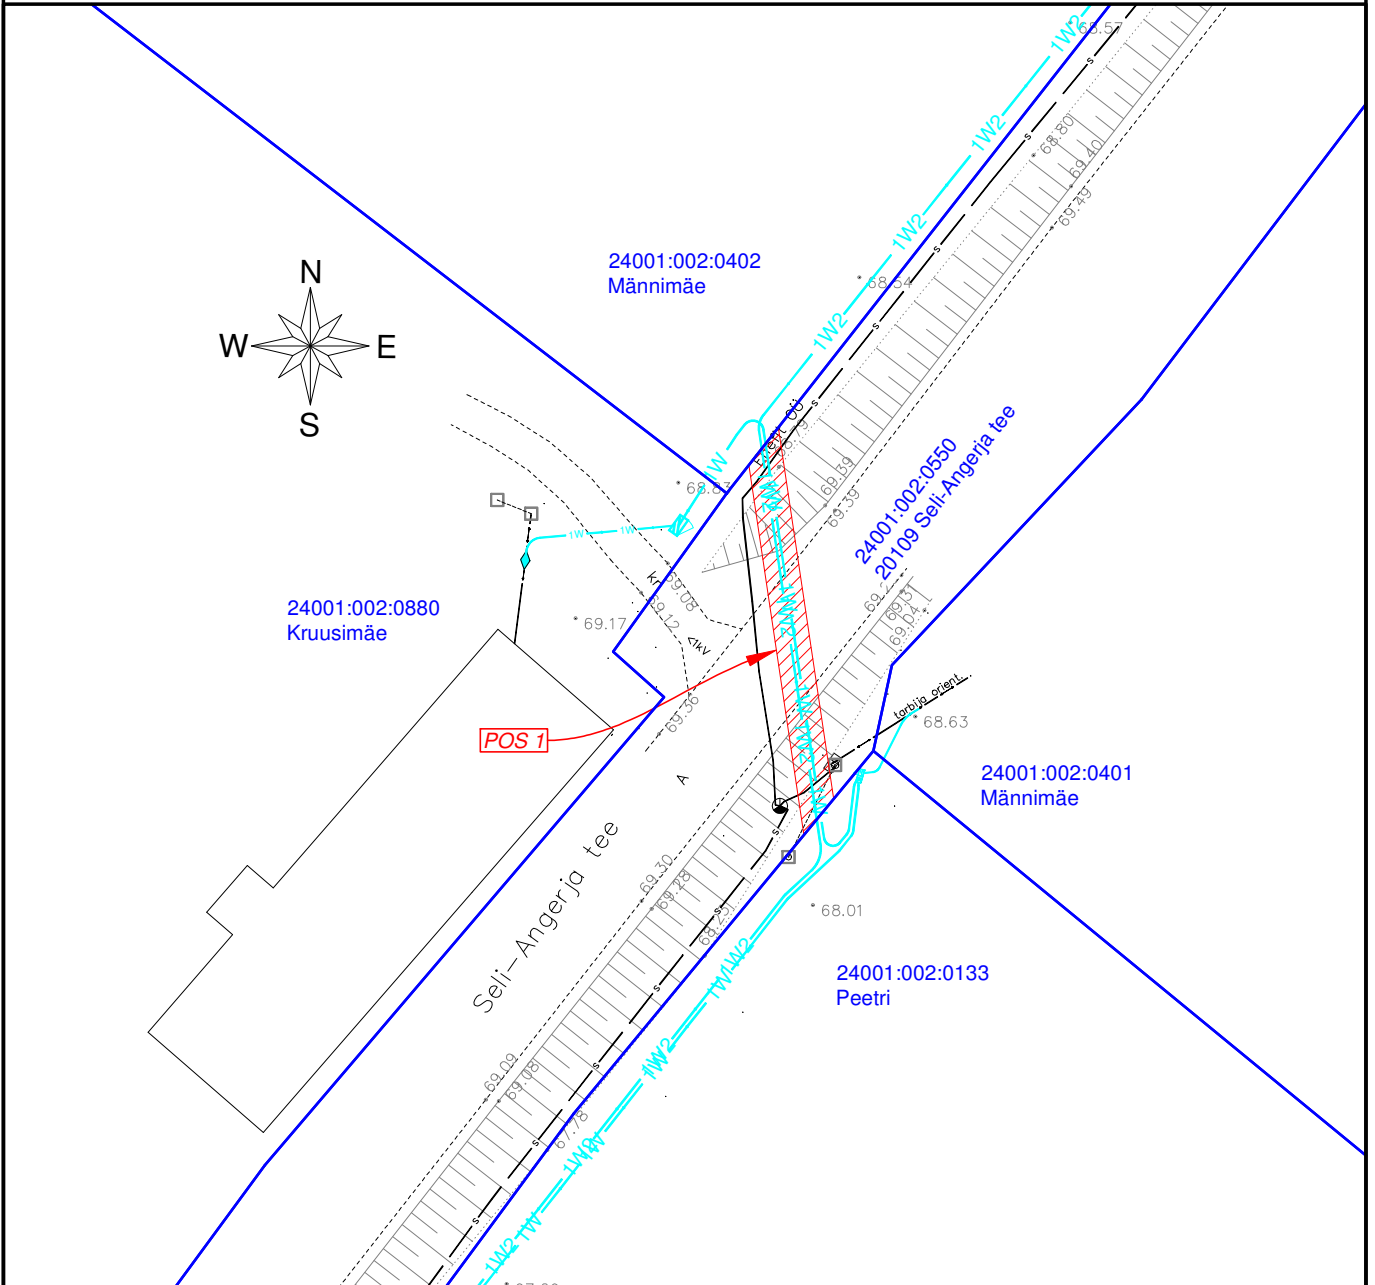

# ISIKLIKU KASUTUSÕIGUSE SEADMISE PLAAN

IKÕ ala Pos nr (plaanil)	Kinnistu registriosa nr	Katastriüksuse tunnus, nimi ja sihtotstarve	IKÕ ala pindala m <sup>2</sup>
Pos 1	11159450	24001:002:0550; 20109 Seli-Angerja tee; transpordimaa	57

-  - IKÕ seadmise ala
-  - Katastriüksuse piirid
-  - 1W2 - Projekteeritud tehnovõrk - 10 kV elektri-maakaabelliin (pikkus 25 m)
-  - 1W - Projekteeritud tehnovõrk - 0,4 kV elektri-maakaabelliin (pikkus 25 m)

Projekti nimetus / asukoht Rapla-Hagudi 10 kV fiidri ümberehitus. II etapp Pirgu küla, Rapla vald, Raplamaa			Töö nr IP6149-K2
Koostaja Draftit OÜ	Mõõtkava 1:500	Leht / formaat A4	Kuupäev 06.06.2024