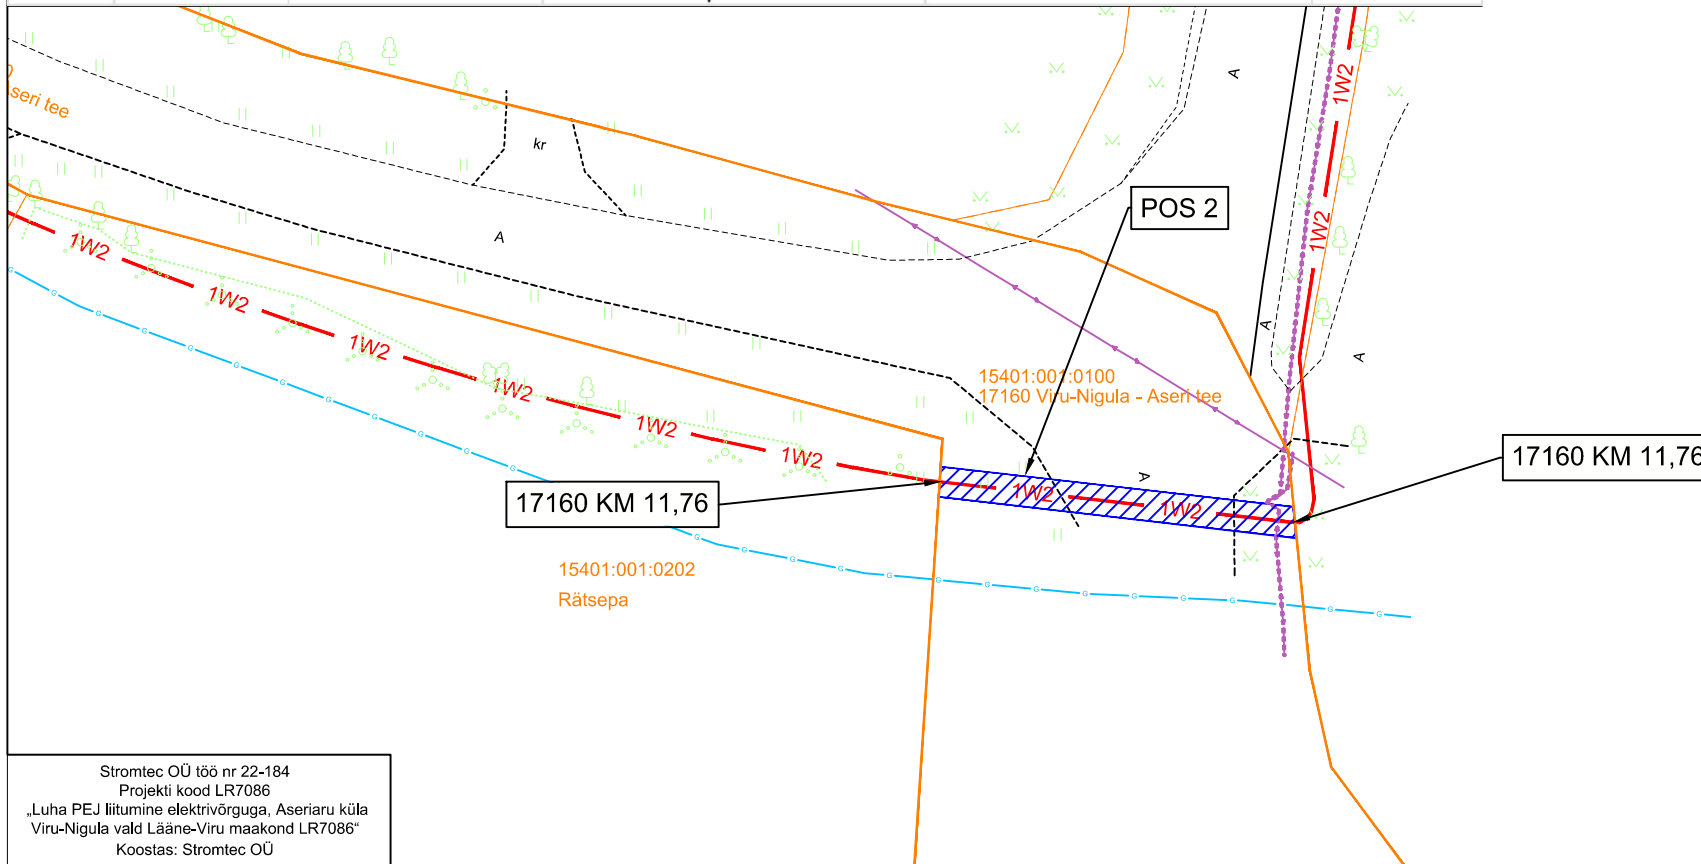

ISIKLIKU KASUTUSÕIGUSE ALA ASENDISKEEM 1-2  
 17160 Viru-Nigula - Aseri tee  
 Katastritunnus, 15401:001:0100  
 Reg 8090950, M1:500

Tingmärgid

Kasutusala  
 Proj. kekspinge maakaabel  
 Katastriüksuse piir

Jrk nr.	IKÕ ala Pos nr. (plaanil)	Kinnistu registriosa number	Katastriüksuse tunnus, nimi ja sihtotstarve	Asukoht riigitee (nr ja nimi) suhtes (lõigu algus ja lõpp km)	Ala pindala ruutmeetrites m <sup>2</sup>
1	Pos 1	8090950	15401:001:0100; 17160 Viru-Nigula - Aseri tee; transpordimaa	17160 Viru-Nigula - Aseri tee; KM 11.61 - 11.62	45
2	Pos 2	8090950	15401:001:0100; 17160 Viru-Nigula - Aseri tee; transpordimaa	17160 Viru-Nigula - Aseri tee; KM 11.76	48

1540  
Kord

Stromtec OÜ töö nr 22-184  
 Projekti kood LR7086  
 „Luha PEJ liitumine elektrivõrguga, Aseriaru küla  
 Viru-Nigula vald Lääne-Viru maakond LR7086“  
 Koostas: Stromtec OÜ

ISIKLIKU KASUTUSÕIGUSE ALA ASENDISKEEM 2-2  
 17160 Viru-Nigula - Aseri tee  
 Katastritunnus, 15401:001:0100  
 Reg 8090950, M1:500

Tingmärgid

Kasutusala  
 Proj. kekspinge maakaabel  
 Katastriüksuse piir

Jrk nr.	IKÕ ala Pos nr. (plaanil)	Kinnistu registrios number	Katastriüksuse tunnus, nimi ja sihtotstarve	Asukoht riigitee (nr ja nimi) suhtes (lõigu algus ja lõpp km)	Ala pindala ruutmeetrites m2
1	Pos 1	8090950	15401:001:0100; 17160 Viru-Nigula - Aseri tee; transpordimaa	17160 Viru-Nigula - Aseri tee; KM 11.61 - 11.62	45
2	Pos 2	8090950	15401:001:0100; 17160 Viru-Nigula - Aseri tee; transpordimaa	17160 Viru-Nigula - Aseri tee; KM 11.76	48