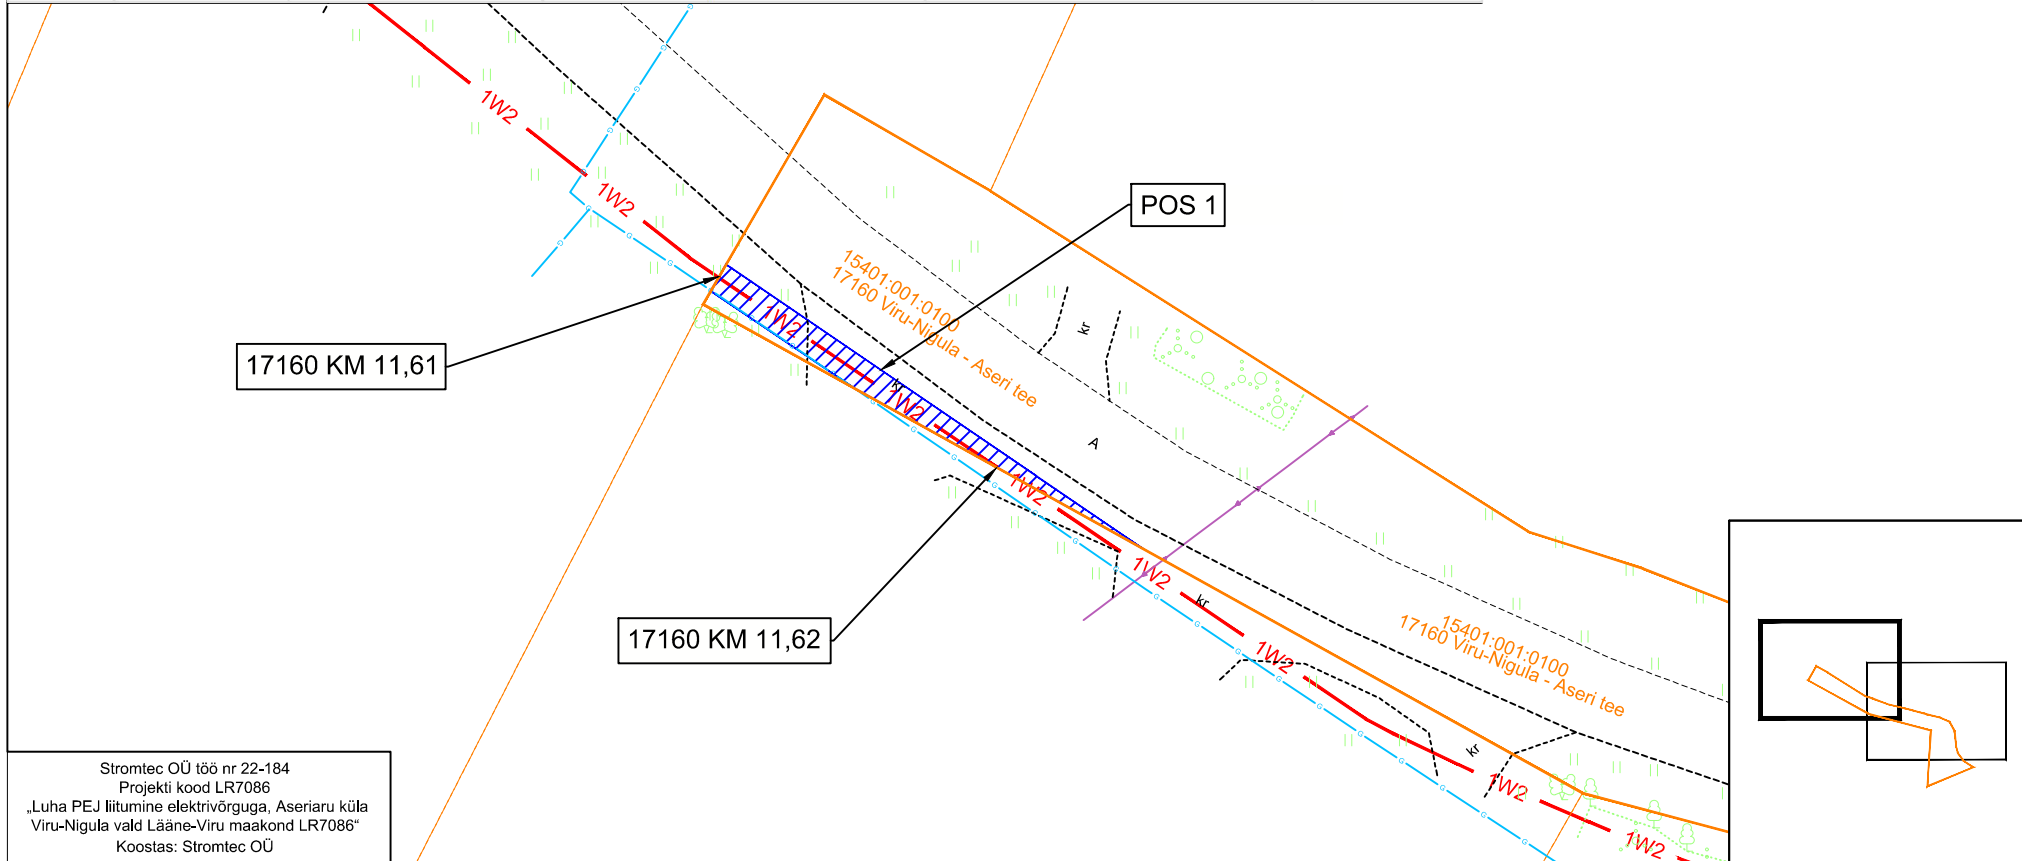

ISIKLIKU KASUTUSÕIGUSE ALA ASENDISKEEM 1-2  
 17160 Viru-Nigula - Aseri tee  
 Katastritunnus, 15401:001:0100  
 Reg 8090950, M1:500

Tingmärgid

Kasutusala  
 Proj. kekspinge maakaabel  
 Katastriüksuse piir

Jrk nr.	IKÕ ala Pos nr. (plaanil)	Kinnistu registriosa number	Katastriüksuse tunnus, nimi ja sihtotstarve	Asukoht riigitee (nr ja nimi) suhtes (lõigu algus ja lõpp km)	Ala pindala ruutmeetrites m <sup>2</sup>
1	Pos 1	8090950	15401:001:0100; 17160 Viru-Nigula - Aseri tee; transpordimaa	17160 Viru-Nigula - Aseri tee; KM 11.61 - 11.62	45
2	Pos 2	8090950	15401:001:0100; 17160 Viru-Nigula - Aseri tee; transpordimaa	17160 Viru-Nigula - Aseri tee; KM 11.76	48

1540  
Kord

Stromtec OÜ töö nr 22-184  
 Projekti kood LR7086  
 „Luha PEJ liitumine elektrivõrguga, Aseriaru küla  
 Viru-Nigula vald Lääne-Viru maakond LR7086“  
 Koostas: Stromtec OÜ

ISIKLIKU KASUTUSÕIGUSE ALA ASENDISKEEM 2-2  
 17160 Viru-Nigula - Aseri tee  
 Katastritunnus, 15401:001:0100  
 Reg 8090950, M1:500

Tingmärgid

Kasutusala  
 Proj. kekspinge maakaabel  
 Katastriüksuse piir

Jrk nr.	IKÕ ala Pos nr. (plaanil)	Kinnistu registrios number	Katastriüksuse tunnus, nimi ja sihtotstarve	Asukoht riigitee (nr ja nimi) suhtes (lõigu algus ja lõpp km)	Ala pindala ruutmeetrites m2
1	Pos 1	8090950	15401:001:0100; 17160 Viru-Nigula - Aseri tee; transpordimaa	17160 Viru-Nigula - Aseri tee; KM 11.61 - 11.62	45
2	Pos 2	8090950	15401:001:0100; 17160 Viru-Nigula - Aseri tee; transpordimaa	17160 Viru-Nigula - Aseri tee; KM 11.76	48