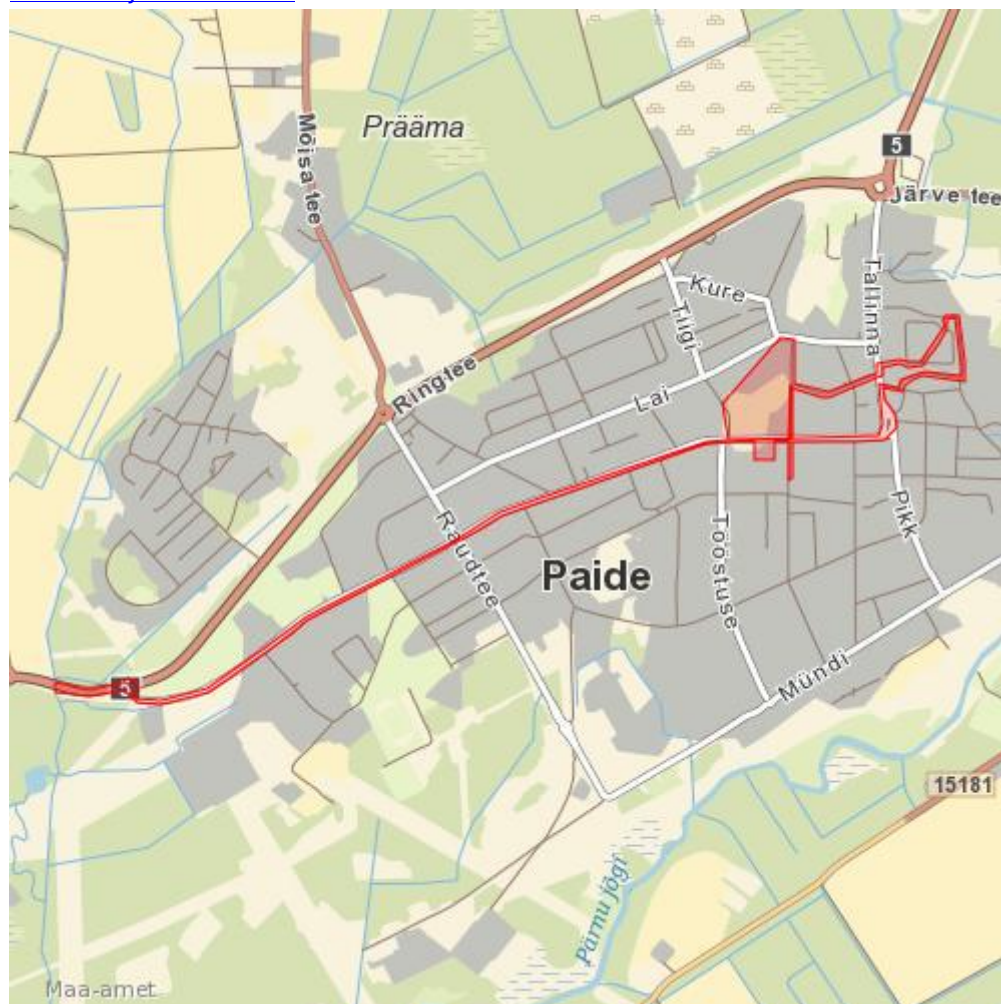

Taotluse põhiandmed

Üldinfo

Taotlus: 07.08.2024

Avaldus ürituse läbiviimiseks 2024

KORRALDAJA ANDMED

Vali taotleja: MTÜ Triatlioniakadeemia

Korraldaja nimi: MTÜ Triatlioniakadeemia

Elukoht/asukoht Eestis: Tartu linn, Tartu linn, Tartu maakond, 50104, Ropka tee 19

Registrikood/isikukood: 80604924

ÜRITUSE ANDMED

Ürituse nimetus: Paide-Türi rahvajooks

Ürituse aeg: 20.09.2024 - 22.09.2024

Toimumise koht:

[Vaata objekte kaardil](#)

Ürituse alguse ja lõpu kellaeg: 20.09.2024 kell 18:00 kuni 22.09.2024 kell 18:00

Osavõtjate/küllastajate eeldatav arv: 4000

ÜRITUSE SISU

Ürituse lühike sisukirjeldus (vajadusel lisada eraldi lehel): Viking Window Paide-Türi rahvajooks on traditsiooniline jooksuvõistlus, mis toimub juba 42. korda. 2024 aasta toimuvad sündmuse raames 21. septembril Paides lastejooksud, uus kõigile avatud jooks Südame sõrk ning tasuta perepäev E-Piim Spordihallis. Võistluse registratuur on E-piim Paide spordihallis avatud 21. september kell 14.00-20.00 ja 22. september kell 10.30-13.30.

Pärnu tänav Aiavilja tänava ristist kuni Reopalu ringini on suletud Viking Window Paide-Türi rahvajooksu stardi läbiviimiseks kell 11.50-12.40 ja 13.45-14.30.

Reopalu ja Väätsa ringi vaheline liiklus on korraldatud reguleerijate poolt lüüsiga vahemikkudel 11.50-12.40 ja 13.45-14.30.