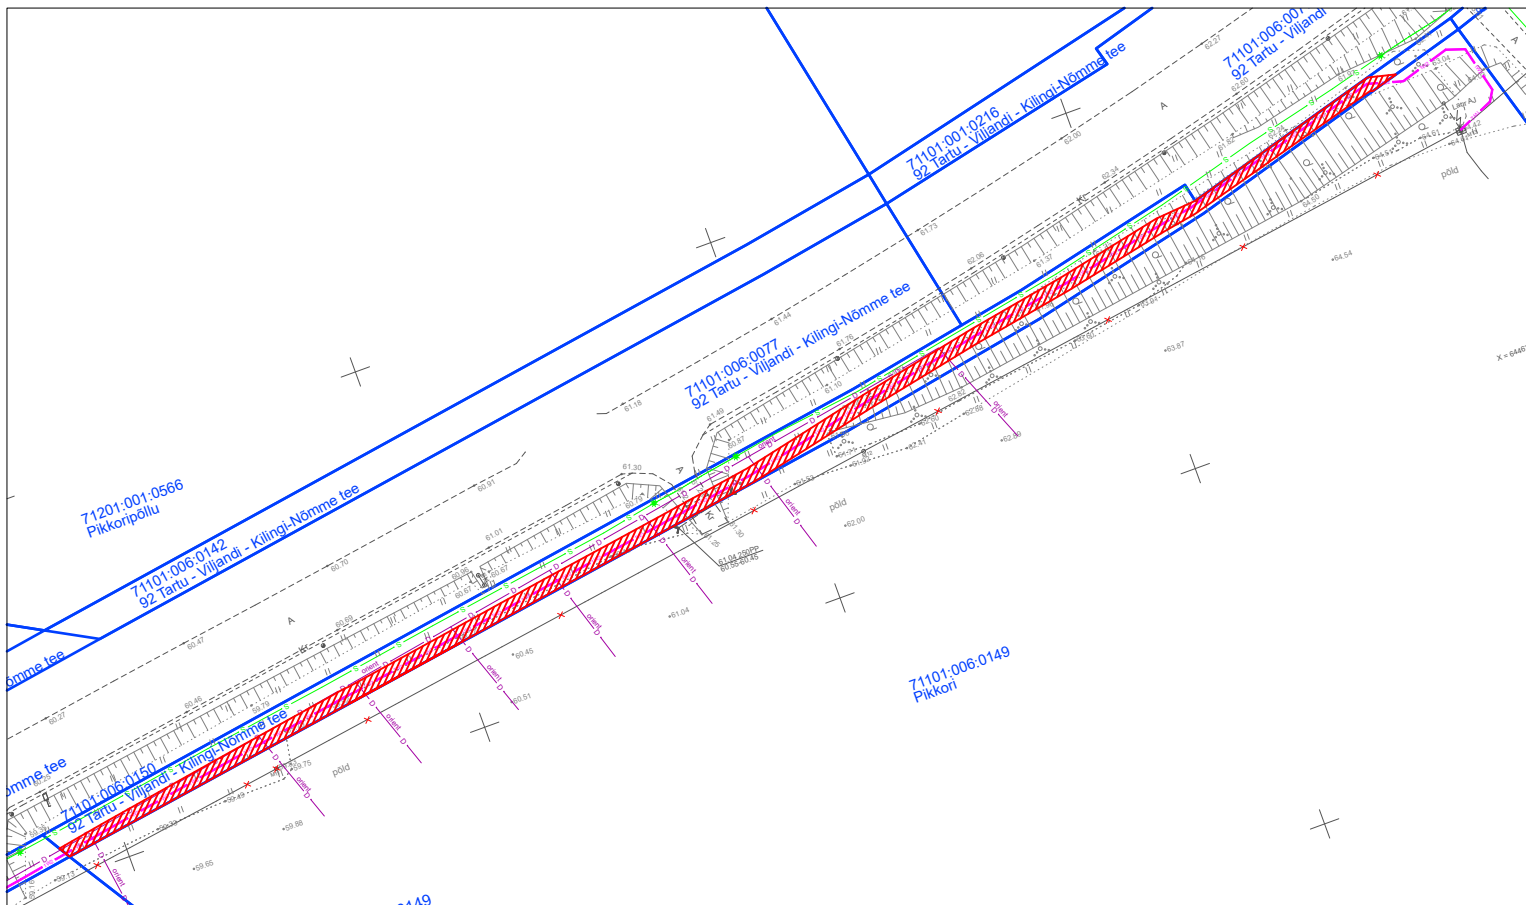

Isikliku kasutusõiguse ala plaan
Saarde vald, Väljaküla, 92 Tartu - Viljandi - Kilingi-Nõmme tee, tunnus
71101:006:0150 reg.osa nr 3204306
M 1:1000

-  Katastriüksuse piir
-  Kasutusõiguse ala ca 385 m²
-  1W2 1W2 1W2 Projekteeritud 10kV maakaabelliin