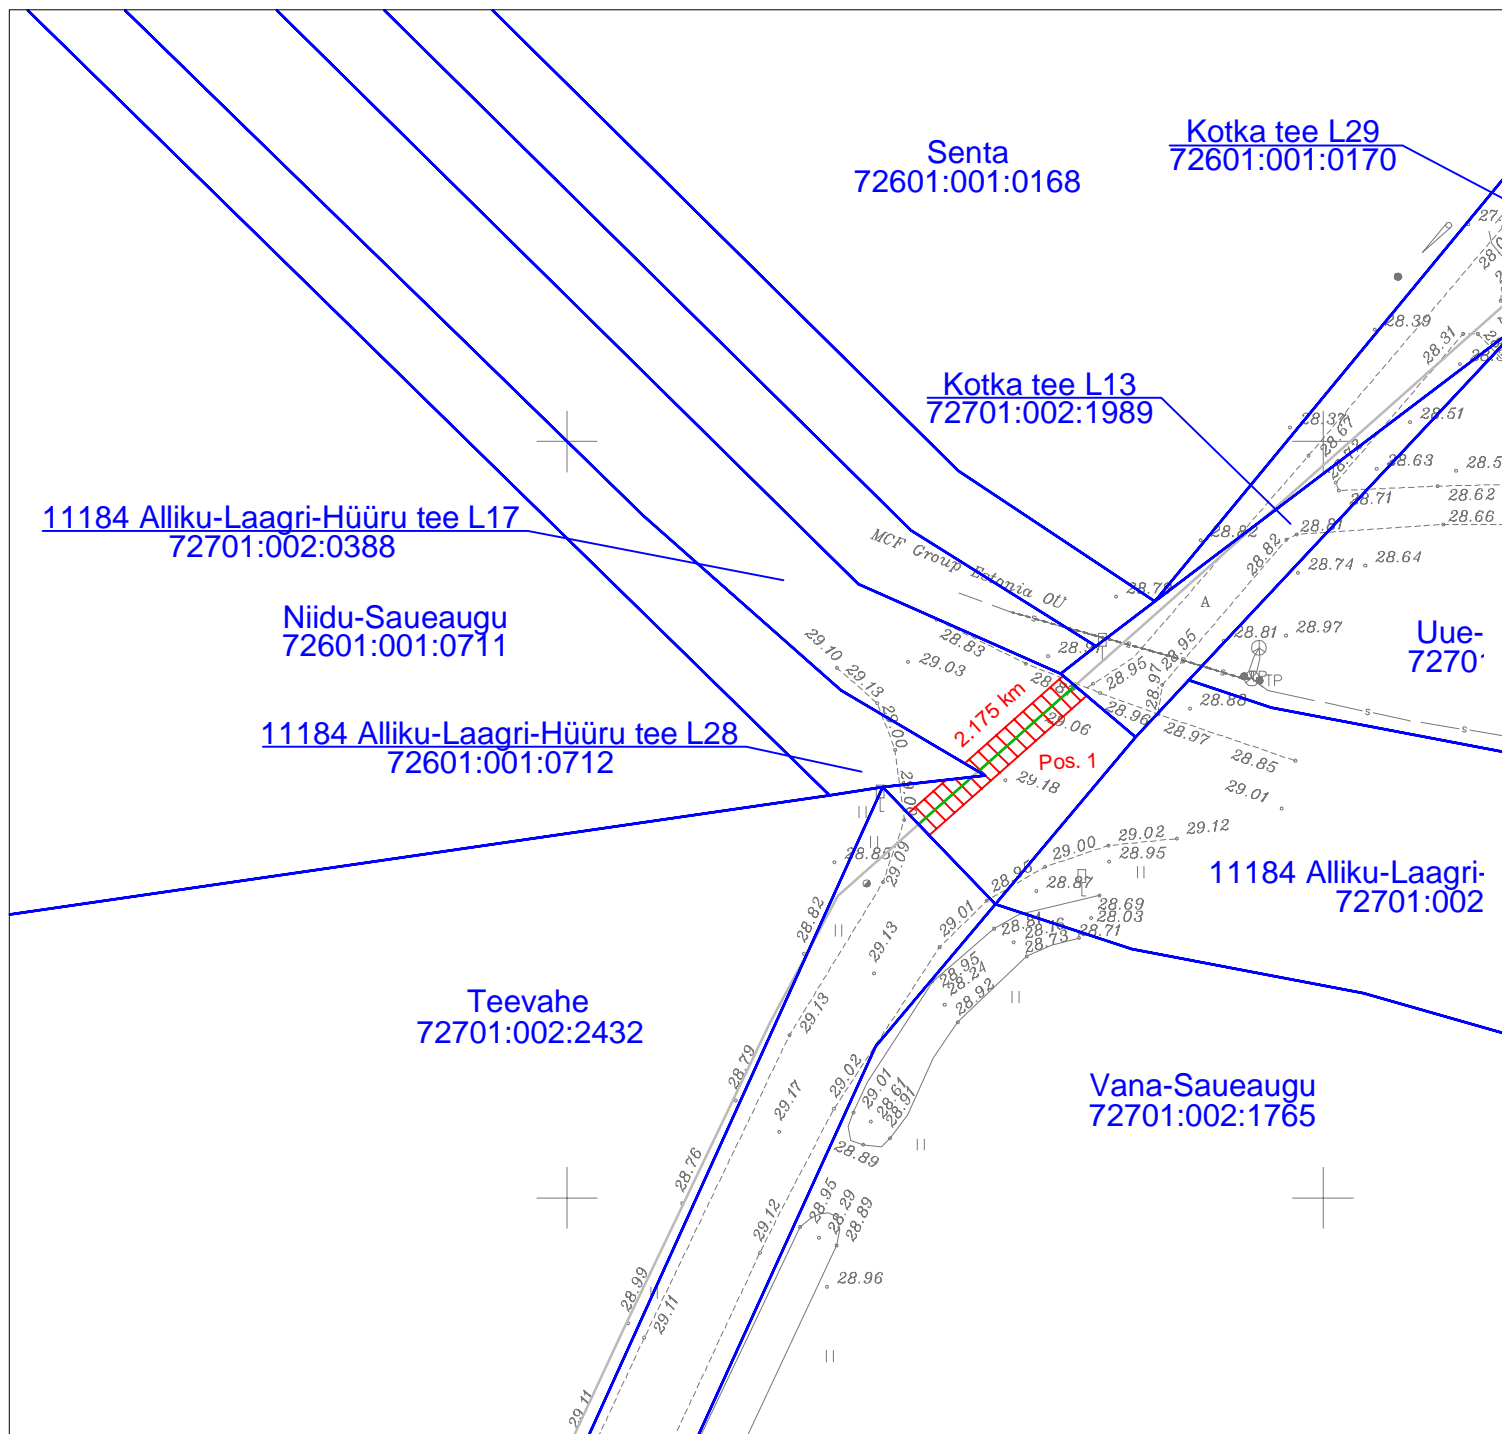

Isikliku kasutusõiguse seadmise plaan
 Harju maakond, Saue vald, Alliku küla
 11184 Alliku-Laagri-Hüüru tee L17 (72701:002:0388)

Jrk nr	IKÕ ala pos nr (plaanil)	Kinnistu registriosa number	Katastriüksuse tunnus, nimi ja sihtotstarve	Asukoht riigitee (nr ja nimi) suhtes (lõigu algus ja lõpp km)	IKÕ ala pindala ruutmeetrites m ²
1.	Pos 1	9345550	11184 Alliku-Laagri-Hüüru tee L17 (72701:002:0388) transpordimaa	11421 Laagri-Hüüru tee 2.175 km	26 m ²

Leppemärgid:

-  Isikliku kasutusõiguse ala
-  Side maakaabel multitorustikus
-  Katastriüksuse piir

Projekt Passiivse elektroonilise side juurdepääsuvõrgu rajamine, Alliku küla, Saue vald, Harju maakond				Tellija Enefit Connect OÜ		
 LEONHARD WEISS LEONHARD WEISS OÜ E-post estonia@leonhard-weiss.com Telefon +372 601 2285 Registrikood 12083348	Joonis Isikliku kasutusõiguse seadmise plaan					Joonise nr 1
	Projekteeris	Janek Lõhmus			53 477 135	Mõõtkaava M 1: 500
	Kontrollis	Janek Lõhmus			53 477 135	Staadium Põhiprojekt
	Projektijuht	Janek Lõhmus			53 477 135	Keel EST
						Leht 1
						Lehti 1