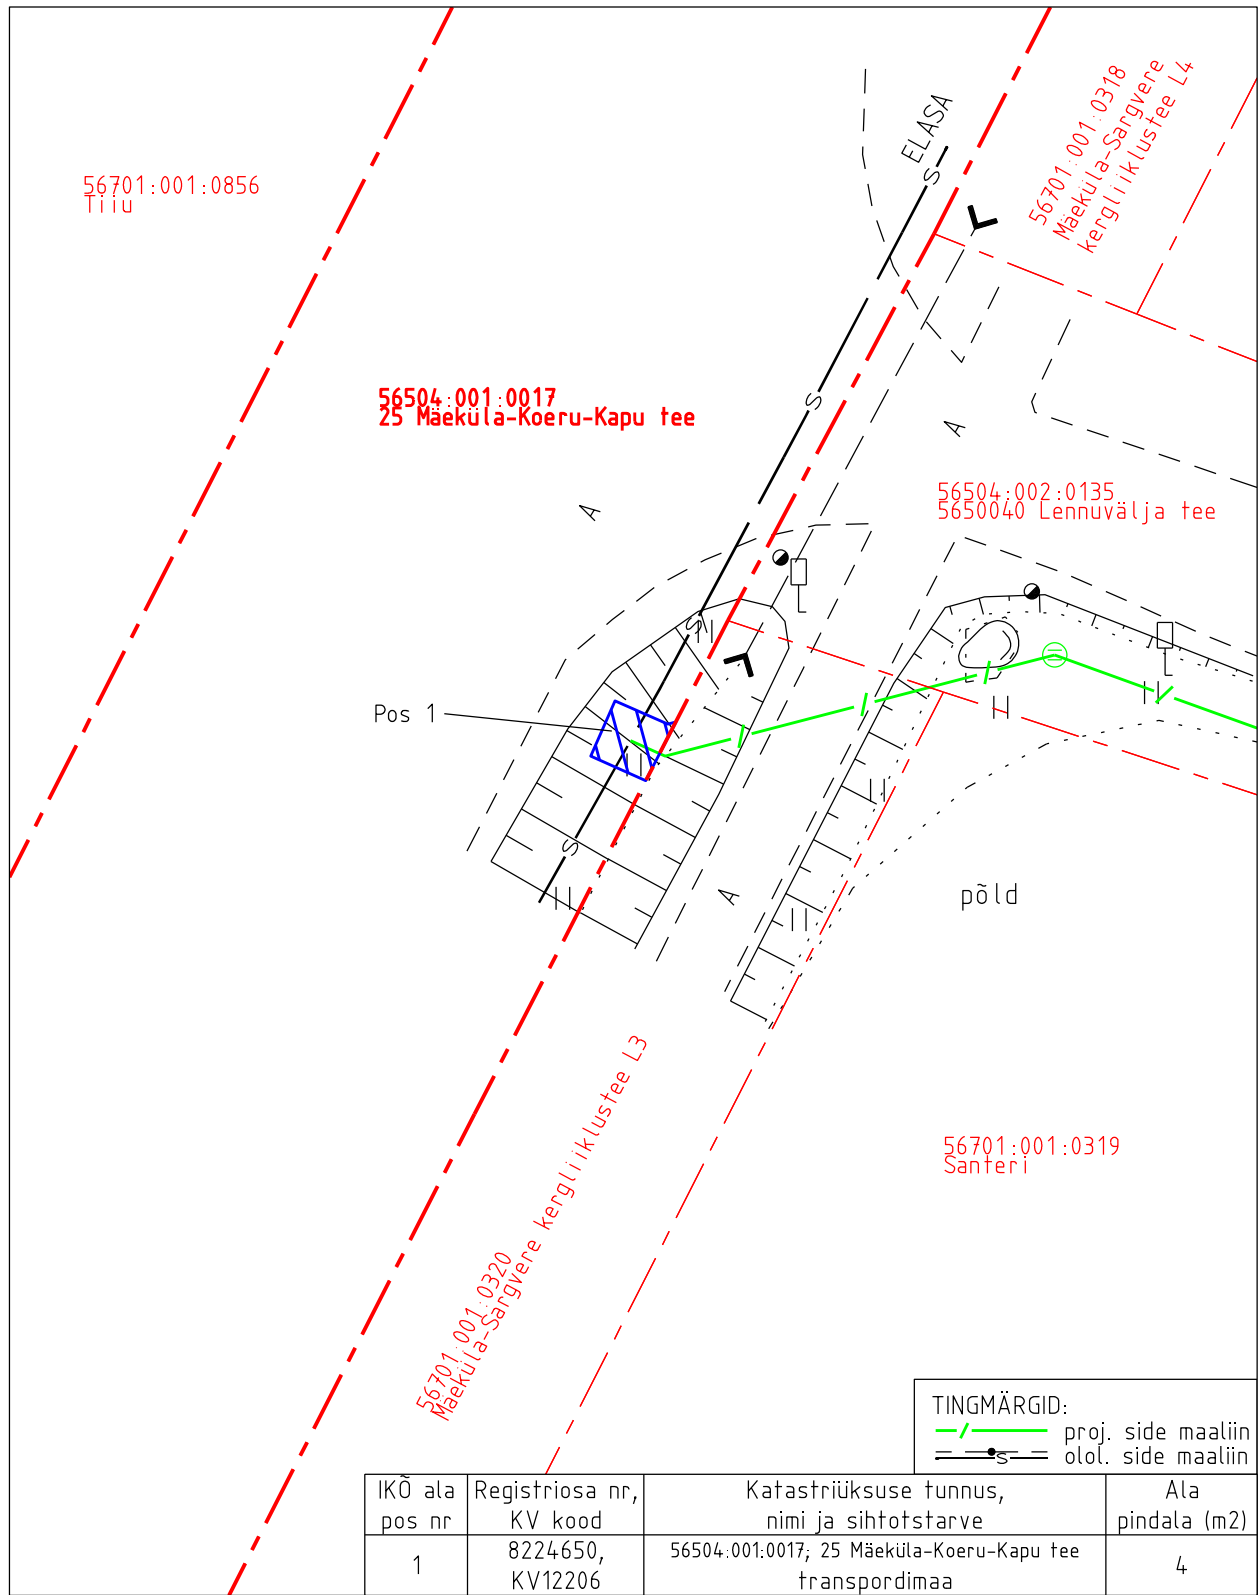

Isikliku kasutusõiguse asendiplaan

Kinnistu nimi: 25 Mäeküla-Koeru-Kapu tee (reg.nr 8224650)

Katastritunnus: 56504:001:0017

Asukoht: Mäeküla, Paide linn, Järva maakond

Isikliku kasutusõiguse pindala kokku ligikaudu 4 m²

Koormatava katastriüksuse piir

Katastriüksuste piirid (väljavõte 12.06.2024)

Plaan 1-1

M 1:250

Koostaja:

OÜ Kirjanurk