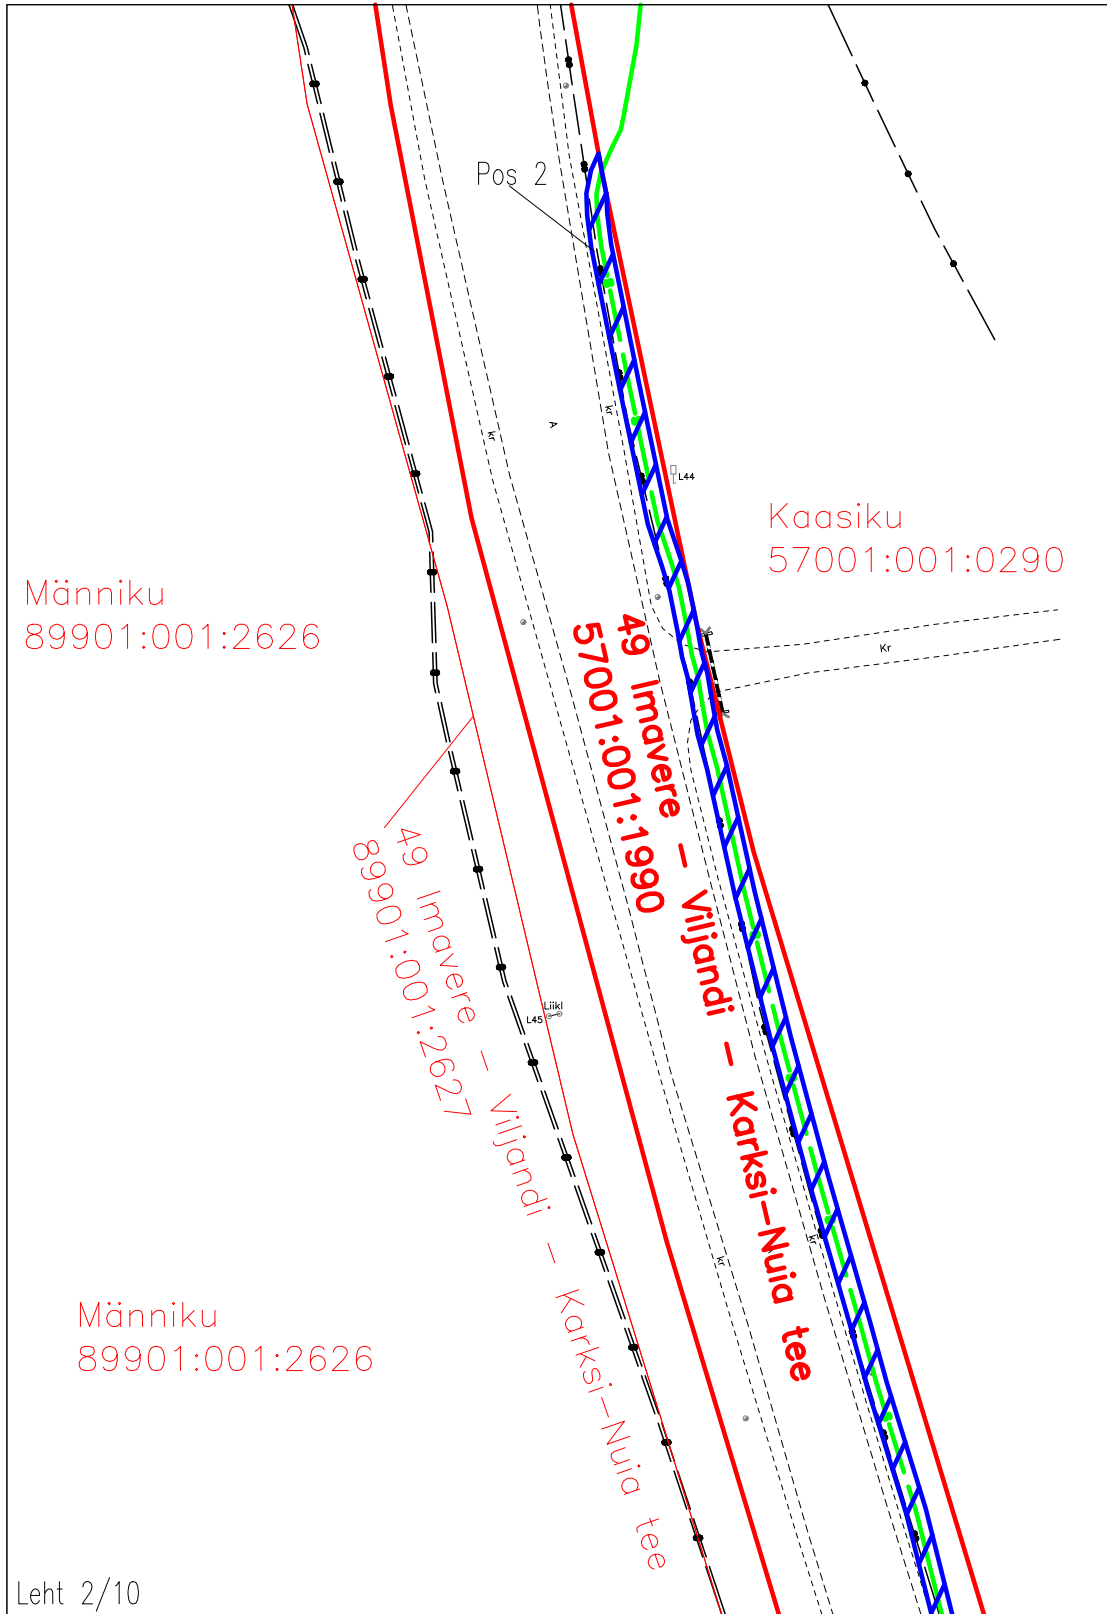

ISIKLIKU KASUTUSÕIGUSE ALA PLAAN

M 1:1000

Leht 2/10

-  Koormatav ala 2121m²
-  Koormatava katastriüksuse piir
-  Katastriüksuste piirid
-  Side maakaabel