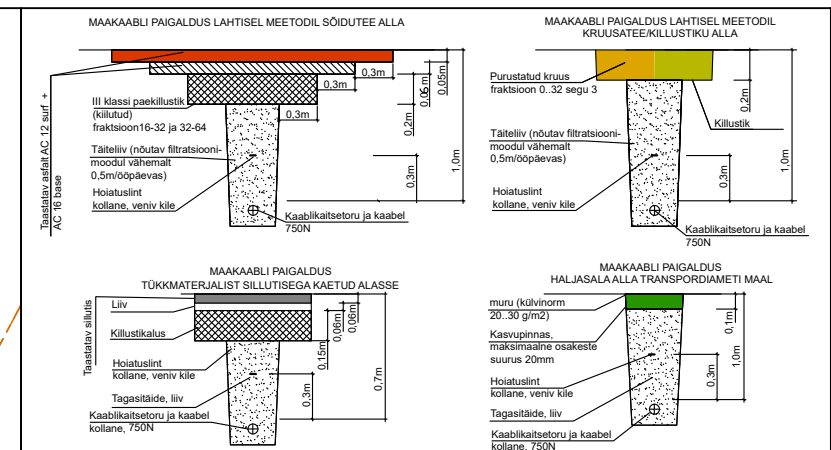

# VAADE 57

# VAADE 58

Tellija:	Enefit Connect	enersense	Address:	Ringtee 63A Össu küla Kambja vald Tartumaa 61713	Kuupäev:	22.11.2023
Töö nimetus:	PAJ Puurmani MÄENDA fidiiri 10 kv liinide rekonstrueerimine, Põltsamaa vald.		Reg nr:	11445550	Töö nr:	IP6066
Joonise nimetus:	ASENDIPLAAN		Telefon:	5918 9813	Joonise nr:	29
			e-mail:	siim.holtmann@enersense.com	Mõõtka:	M 1:500
			Projekteerija:	Siim Holtmann		
			Kontrollija:	Siim Holtmann	Muudatus:	Ver 1