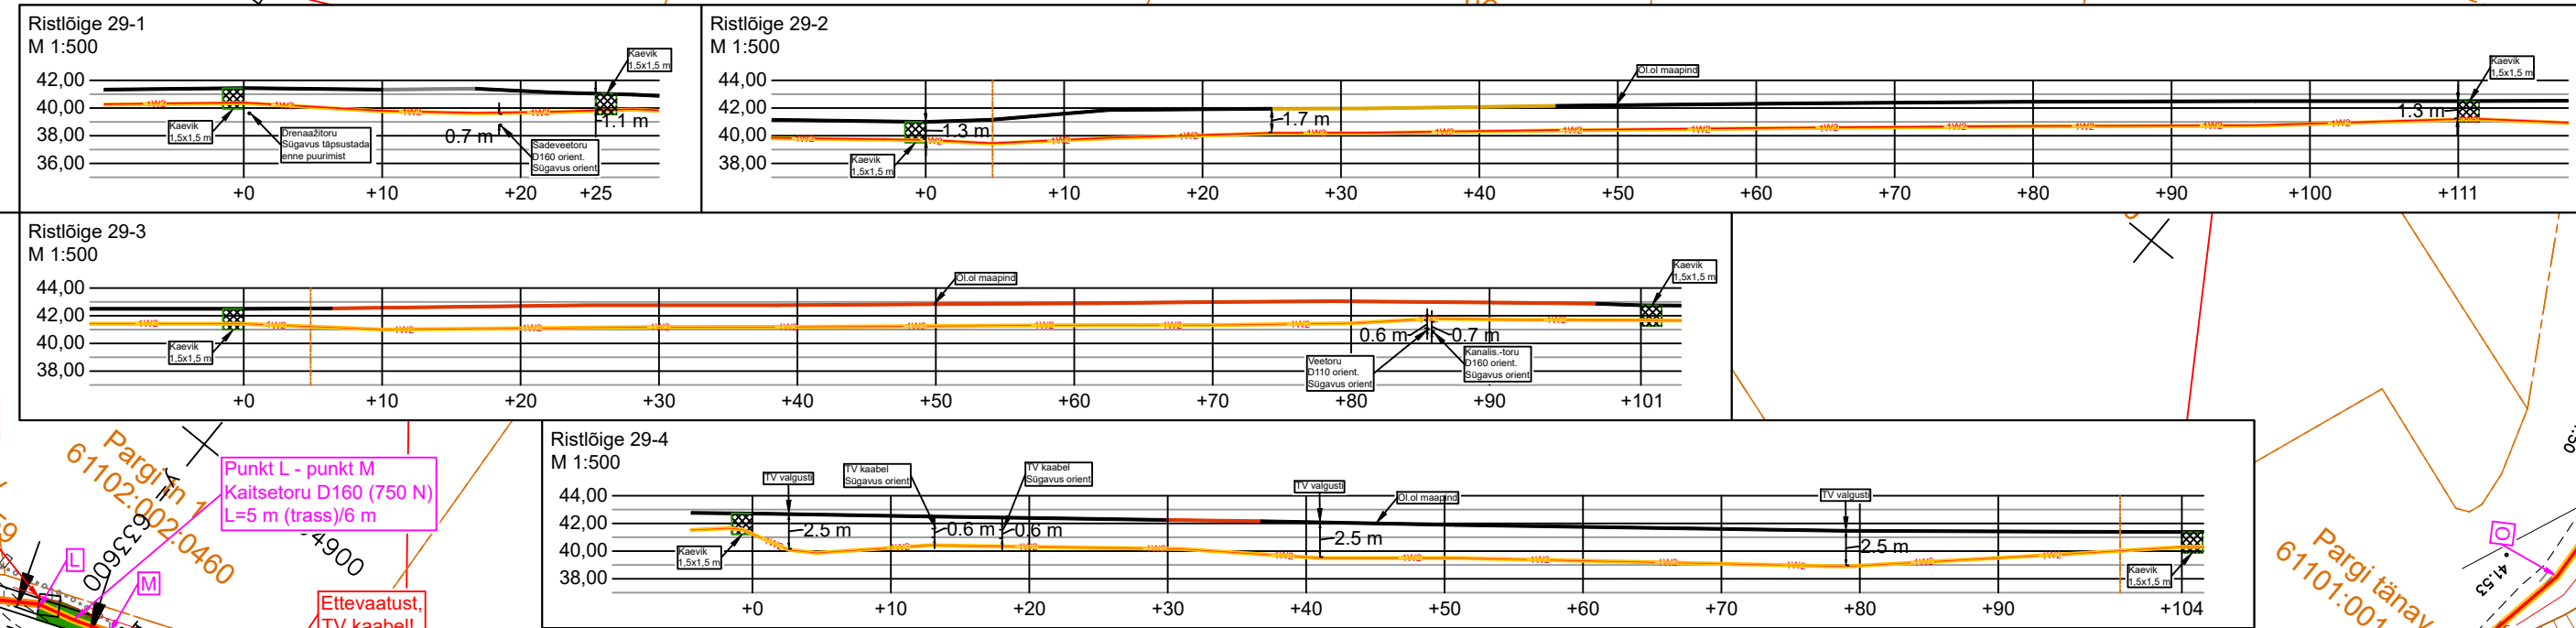

# VAADE 57

# VAADE 58

Tellija:	Enefit Connect	enersense	Address:	Ringtee 63A Össu küla Kambja vald Tartumaa 61713	Kuupäev:	22.11.2023
Töö nimetus:	PAJ Puurmani MÄENDA fidiiri 10 kv liinide rekonstrueerimine, Põltsamaa vald.		Reg nr:	11445550	Töö nr:	IP6066
Joonise nimetus:	ASENDIPLAAN		Telefon:	5918 9813	Joonise nr:	29
			e-mail:	siim.holtmann@enersense.com	Mõõtka:	M 1:500
			Projekteerija:	Siim Holtmann		
			Kontrollija:	Siim Holtmann	Muudatus:	Ver 1

Filename: P6066\_Asendiplaan.dwg Plotted: Wednesday, 22 November 2023 16:27:41 Plot Device: 60x297landscapepc5 Plotted by: Holtmann Siim