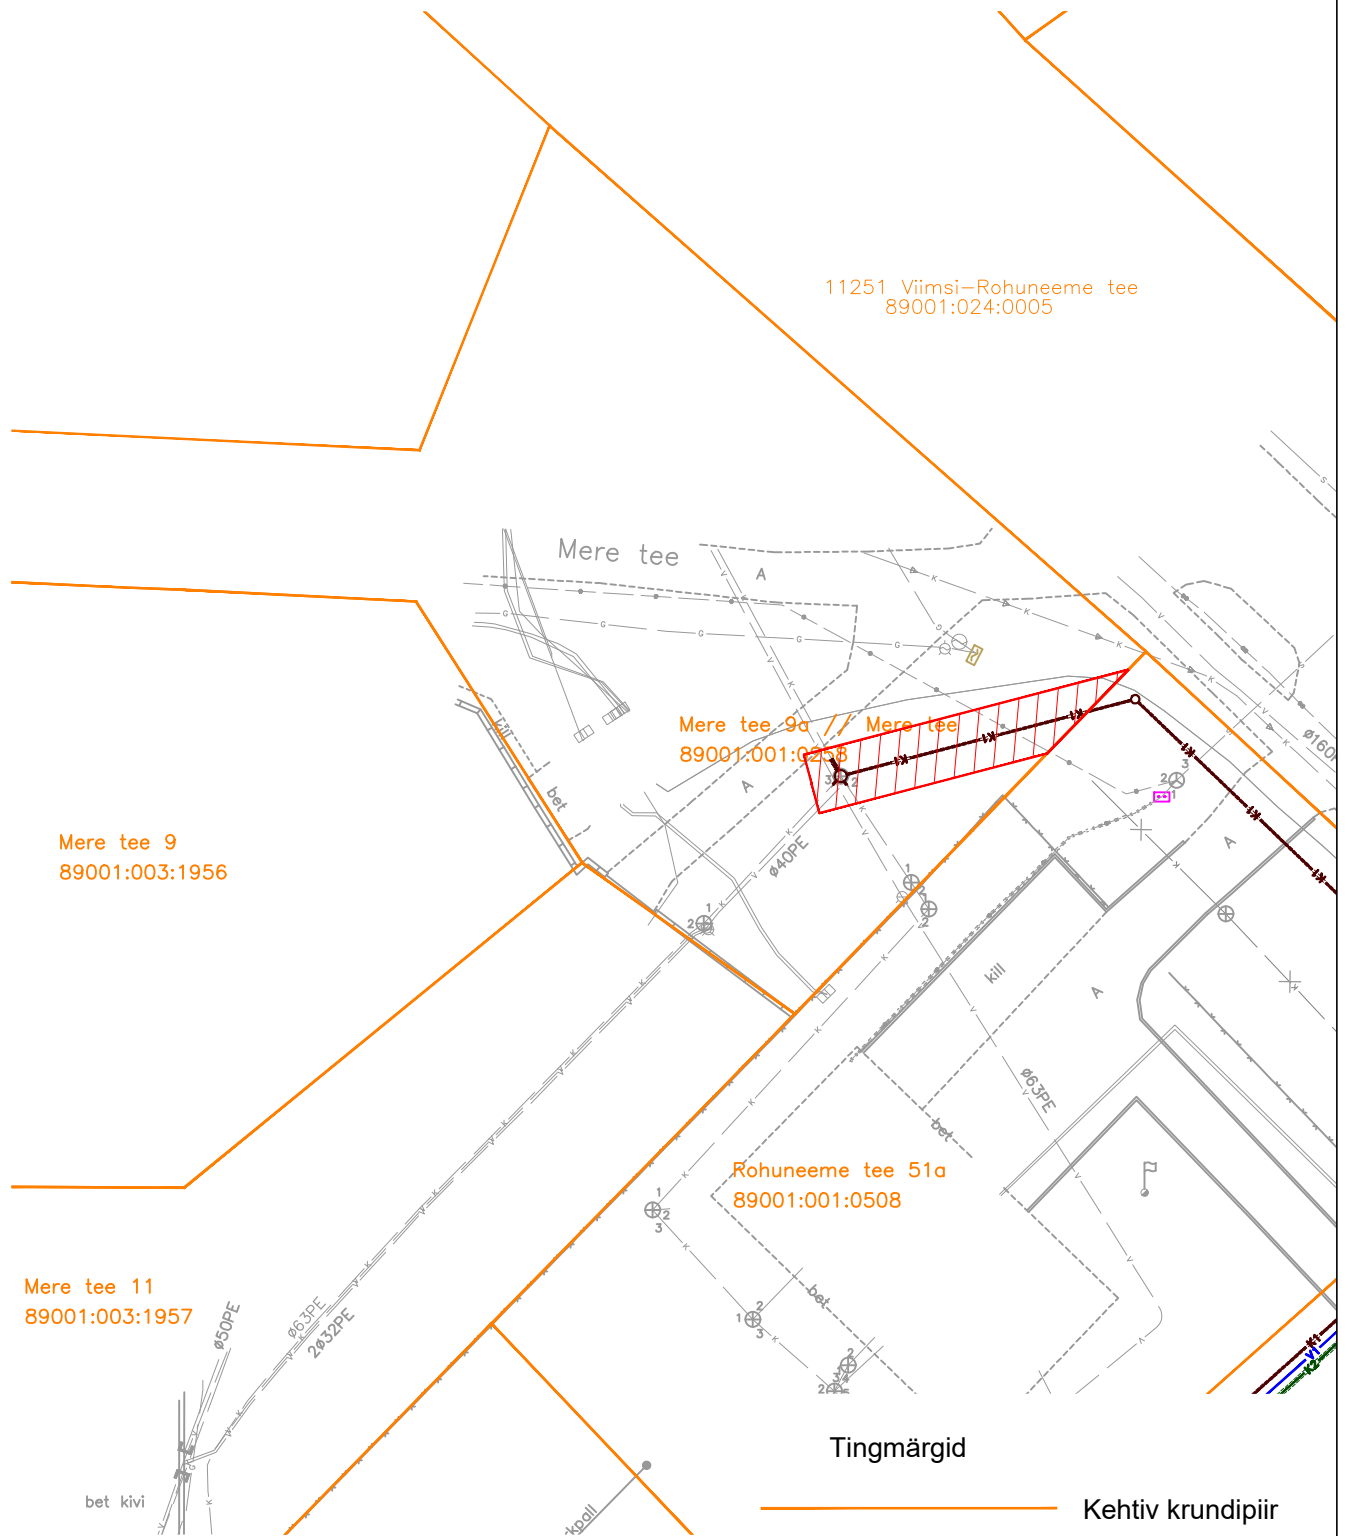

Isikliku kasutusõiguse plaan  
Kinnistu lähiaadress: Mere tee 9a//Mere tee  
Kinnistu tunnus:89001:001:0258

Möötkava 1:500  
Formaat A4

Rajatise tehnilised andmed:  
Kasutusõiguse ala: 75,5 m<sup>2</sup>  
Kaitsevööndi laius torustiku teljest: 2 m mõlemale poole  
või kuni kinnistu piirini  
Koostas: Jelena Tapner, OÜ Tinter-Projekt