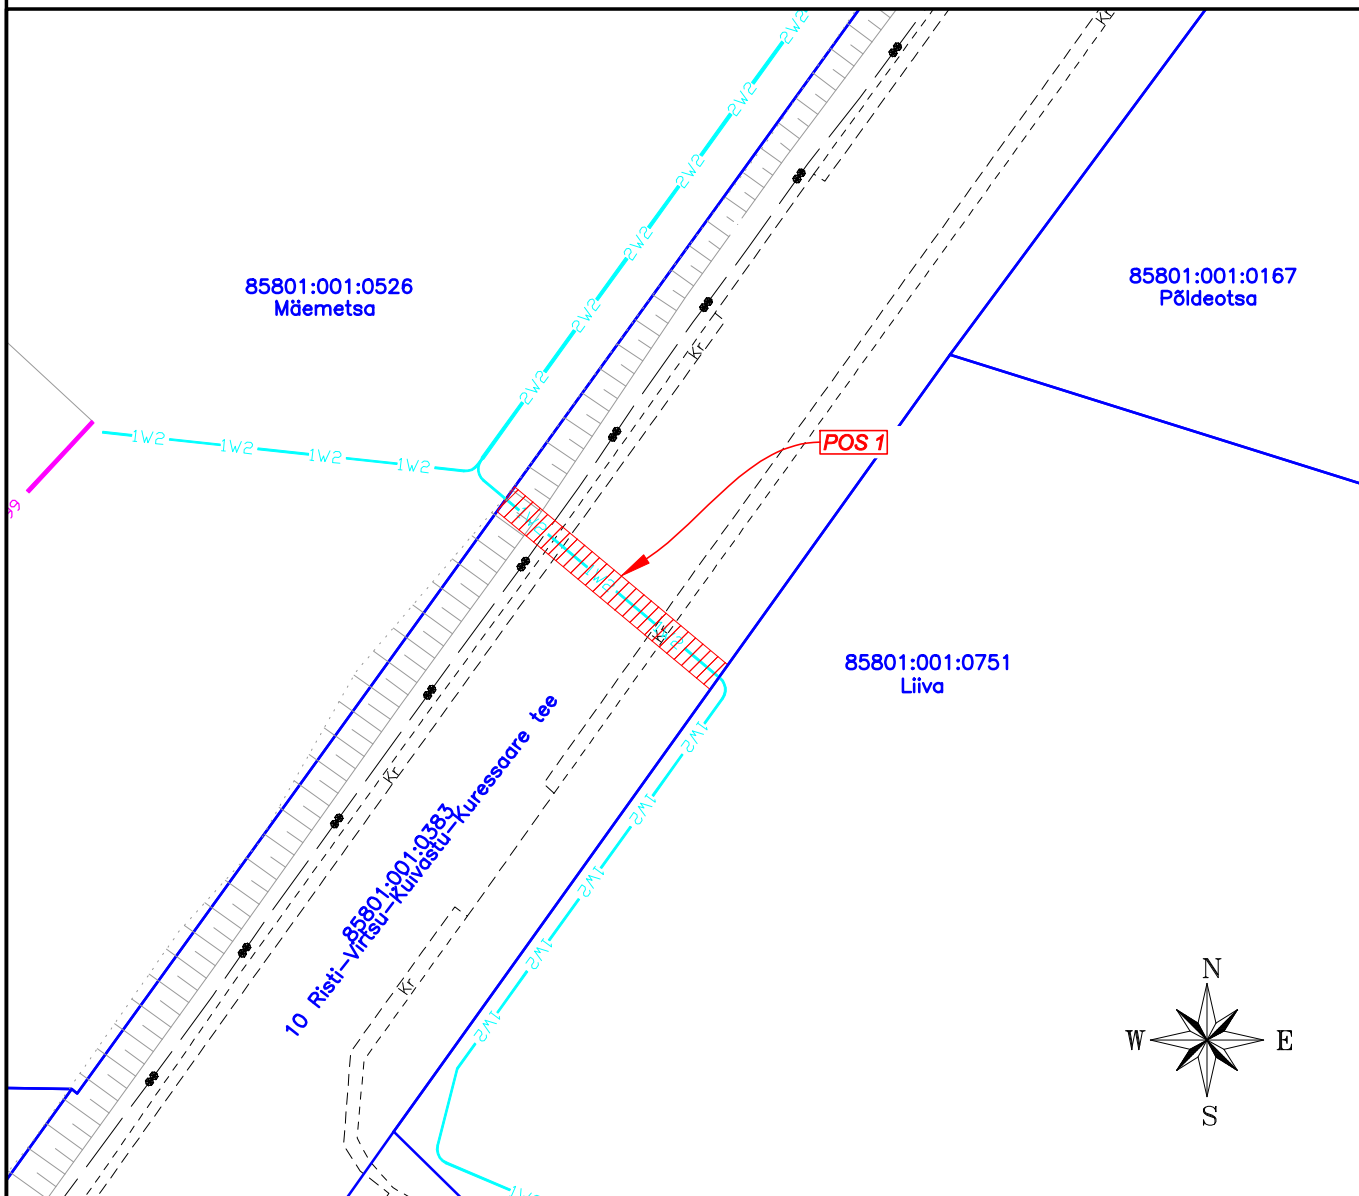

## ISIKLIKU KASUTUSÕIGUSE SEADMISE PLAAN NR 4

IKÕ ala Pos nr (plaanil)	Kinnistu registriosa nr	Katastriüksuse tunnus, nimi ja sihtotstarve	IKÕ ala pindala m <sup>2</sup>
Pos 1	14422550	85801:001:0383; 10 Risti-Virtsu-Kuivastu-Kuressaare tee; transpordimaa	36

- IKÕ seadmise ala
- Katastriüksuse piirid
- Projekteeritud tehnovõrk - elektri maakaabelliin (pikkus 19 m)

<b>Projekti nimetus / asukoht</b> Valjala - Kõljala 10 kV liini rekonstrueerimine Jõelega, Võrsna, Sagariste ja Eiste küla, Saaremaa vald, Saare maakond			<b>Töö nr</b> IP7010
<b>Koostaja</b> Draftit OÜ	<b>Mõõtkava</b> 1:500	<b>Leht / formaat</b> A4	<b>Kuupäev</b> 28.08.2024