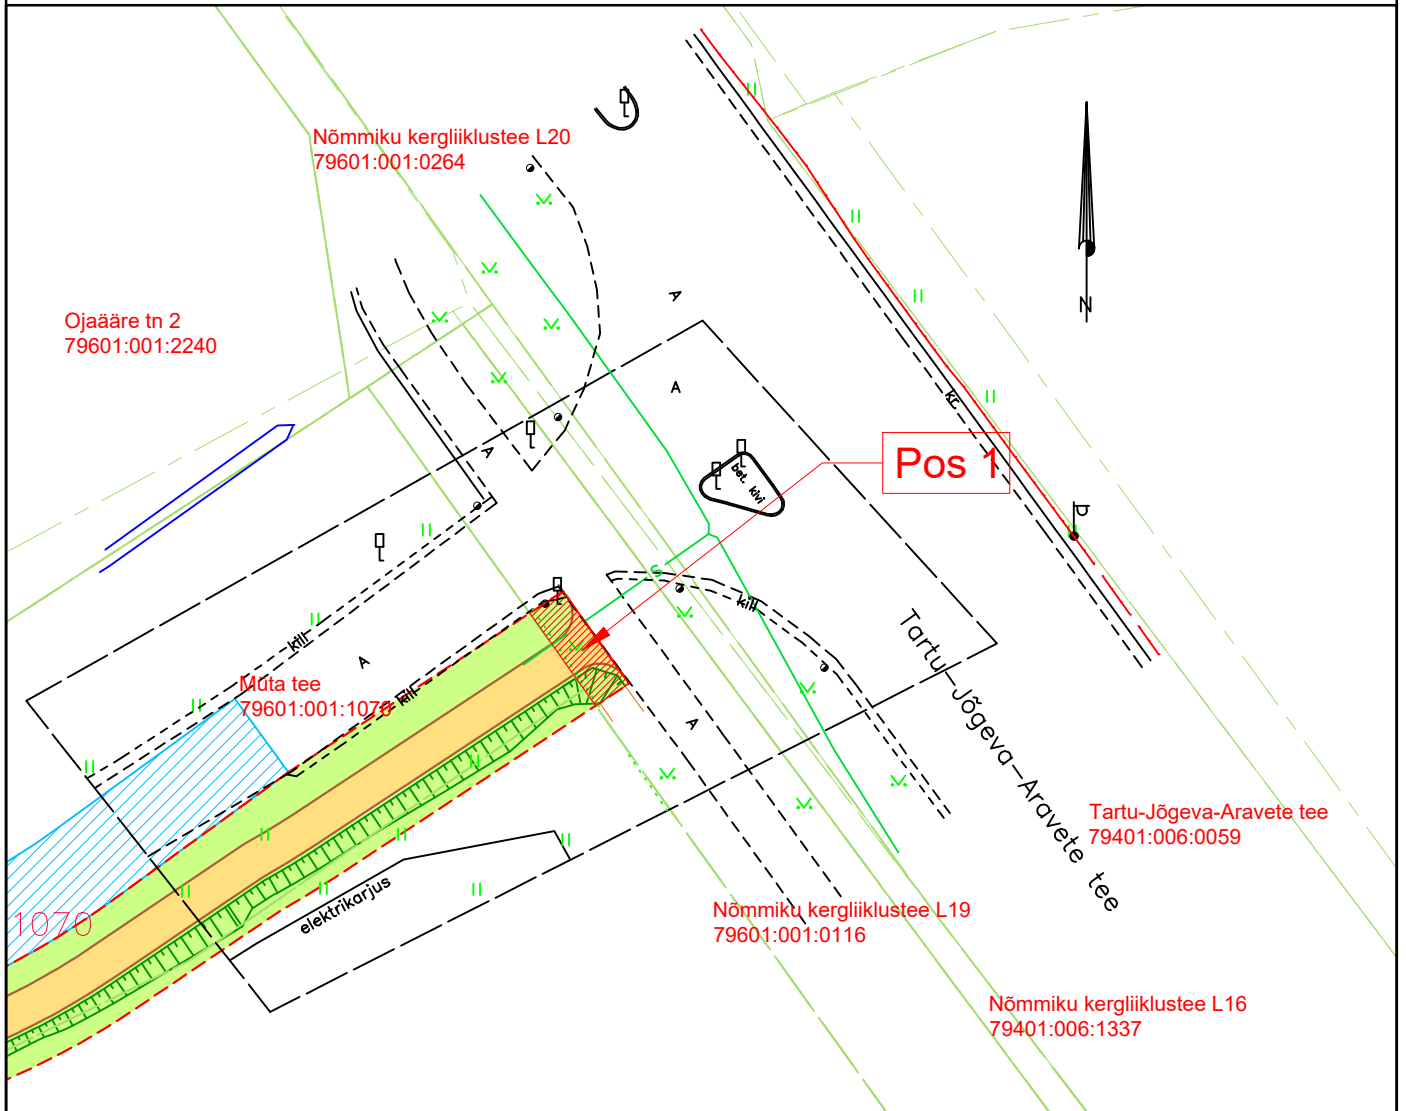

Isikliku kasutusõiguse seadmise plaan

IKÕ ala Pos nr (plaanil)	Kinnistu registriosa nr	Katastriüksuse tunnus, nimi ja sihtotstarve	IKÕ ala pindala m ²
Pos 1	11457050	79601:001:0116; Nõmmiku kergliiklustee L19; transpordimaa	19.90

IKÕ seadmise ala
Kinnistute piirid

Projekti nimetus / asukoht			Töö nr
Markuse maaüksuse projekt / Tartu Vald, Vahi alevik, Markuse			2401
Koostaja	Möötkava	Leht / formaat	Kuupäev
Anne Visnapuu	1:500	1 / A4	18.04.24