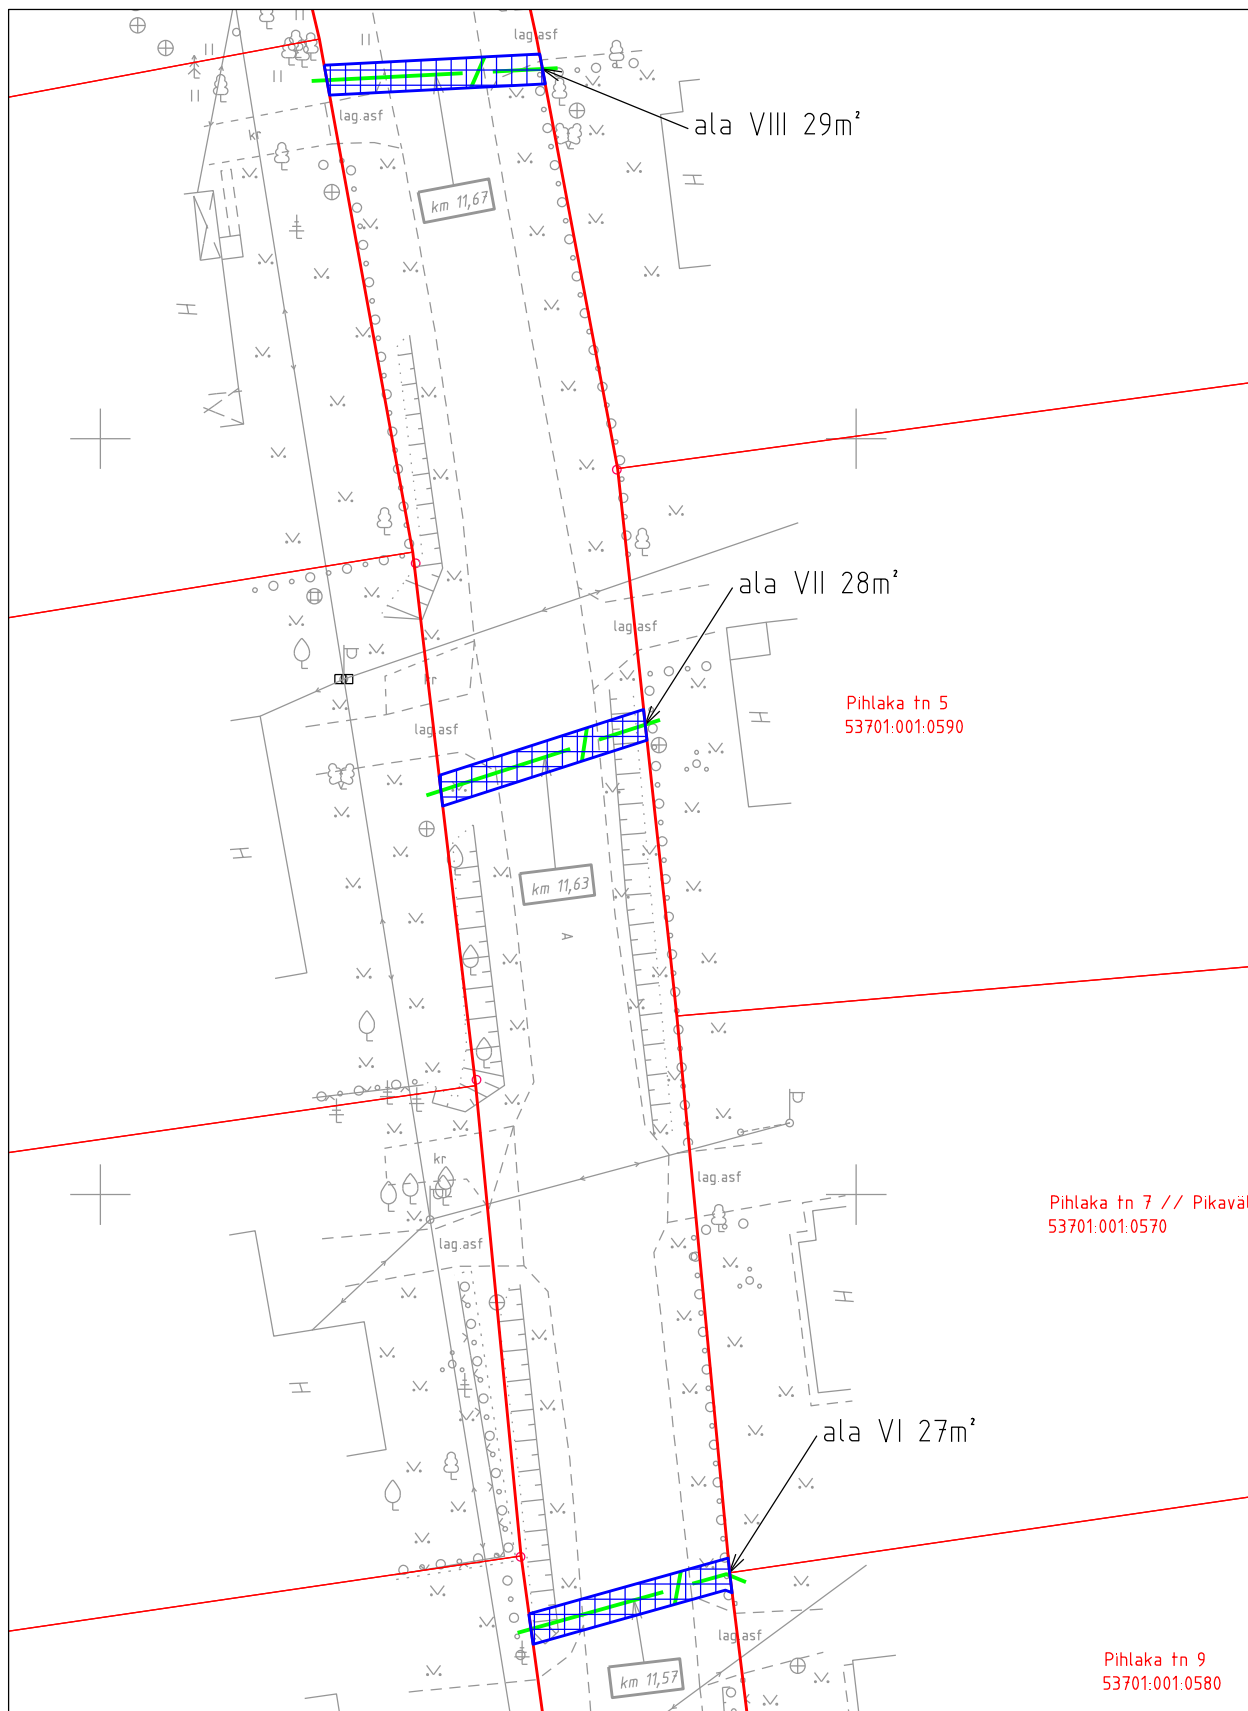

M 1:500 Leht 3/lehti 3
15173 Oisu-Kärevere-Taikse tee
registriosa 8466850

ISIKLIKU KASUTUSÕIGUSE ALA PLAAN
Järva maakond, Türi vald, Taikse küla,
katastriüksus 53701:001:0971

Projekti koostaja: MTR HALDUSE OÜ
Projekt: Järvamaa, Türi vald, Taikse küla
Taikse PON võrk
Projekti nr: P01-23

Ala plaani koostaja: Sille Kerner

-  Isikliku kasutusõiguse ala 220m²
-  Lepingu objektiks oleva katastriüksuse piir
-  Katastriüksuste piirid
-  Planeeritud siderajatis