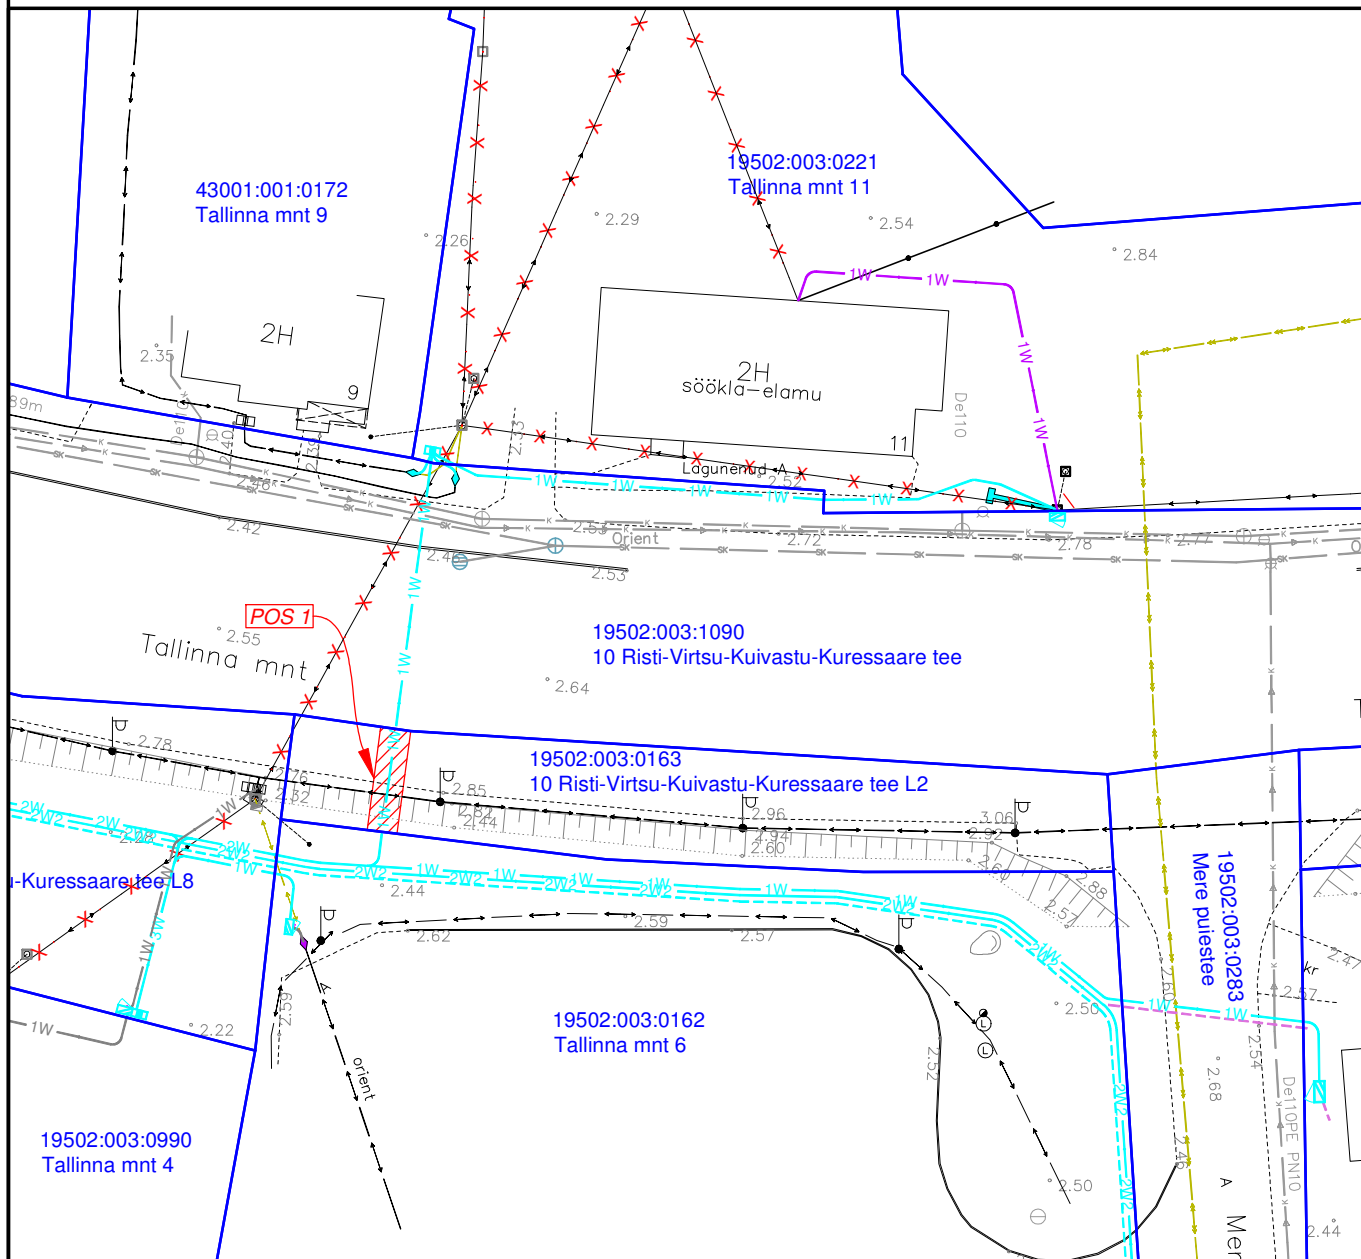

## ISIKLIKU KASUTUSÕIGUSE SEADMISE PLAAN NR 2

IKÕ ala Pos nr (plaanil)	Kinnistu registriosa nr	Katastriüksuse tunnus, nimi ja sihtotstarve	IKÕ ala pindala m <sup>2</sup>
Pos 1	1932132	19502:003:0163; 10 Risti-Virtsu-Kuivastu-Kuressaare tee L2; Transpordimaa	14

- IKÕ seadmise ala
- Katastriüksuse piirid
- Projekteeritud tehnovõrk - elektri-maakaabelliin (pikkus 14 m)

<i>Projekti nimetus / asukoht</i> Virtsu sadama liitumine elektrivõrguga keskpingel Virtsu alevik, Lääneranna vald, Pärnumaa			<i>Töö nr</i> JT2703	
<i>Koostaja</i> Draftit OÜ	<i>Mõõtkava</i> 1:500	<i>Leht / formaat</i> A4	<i>Kuupäev</i> 07.08.2024	