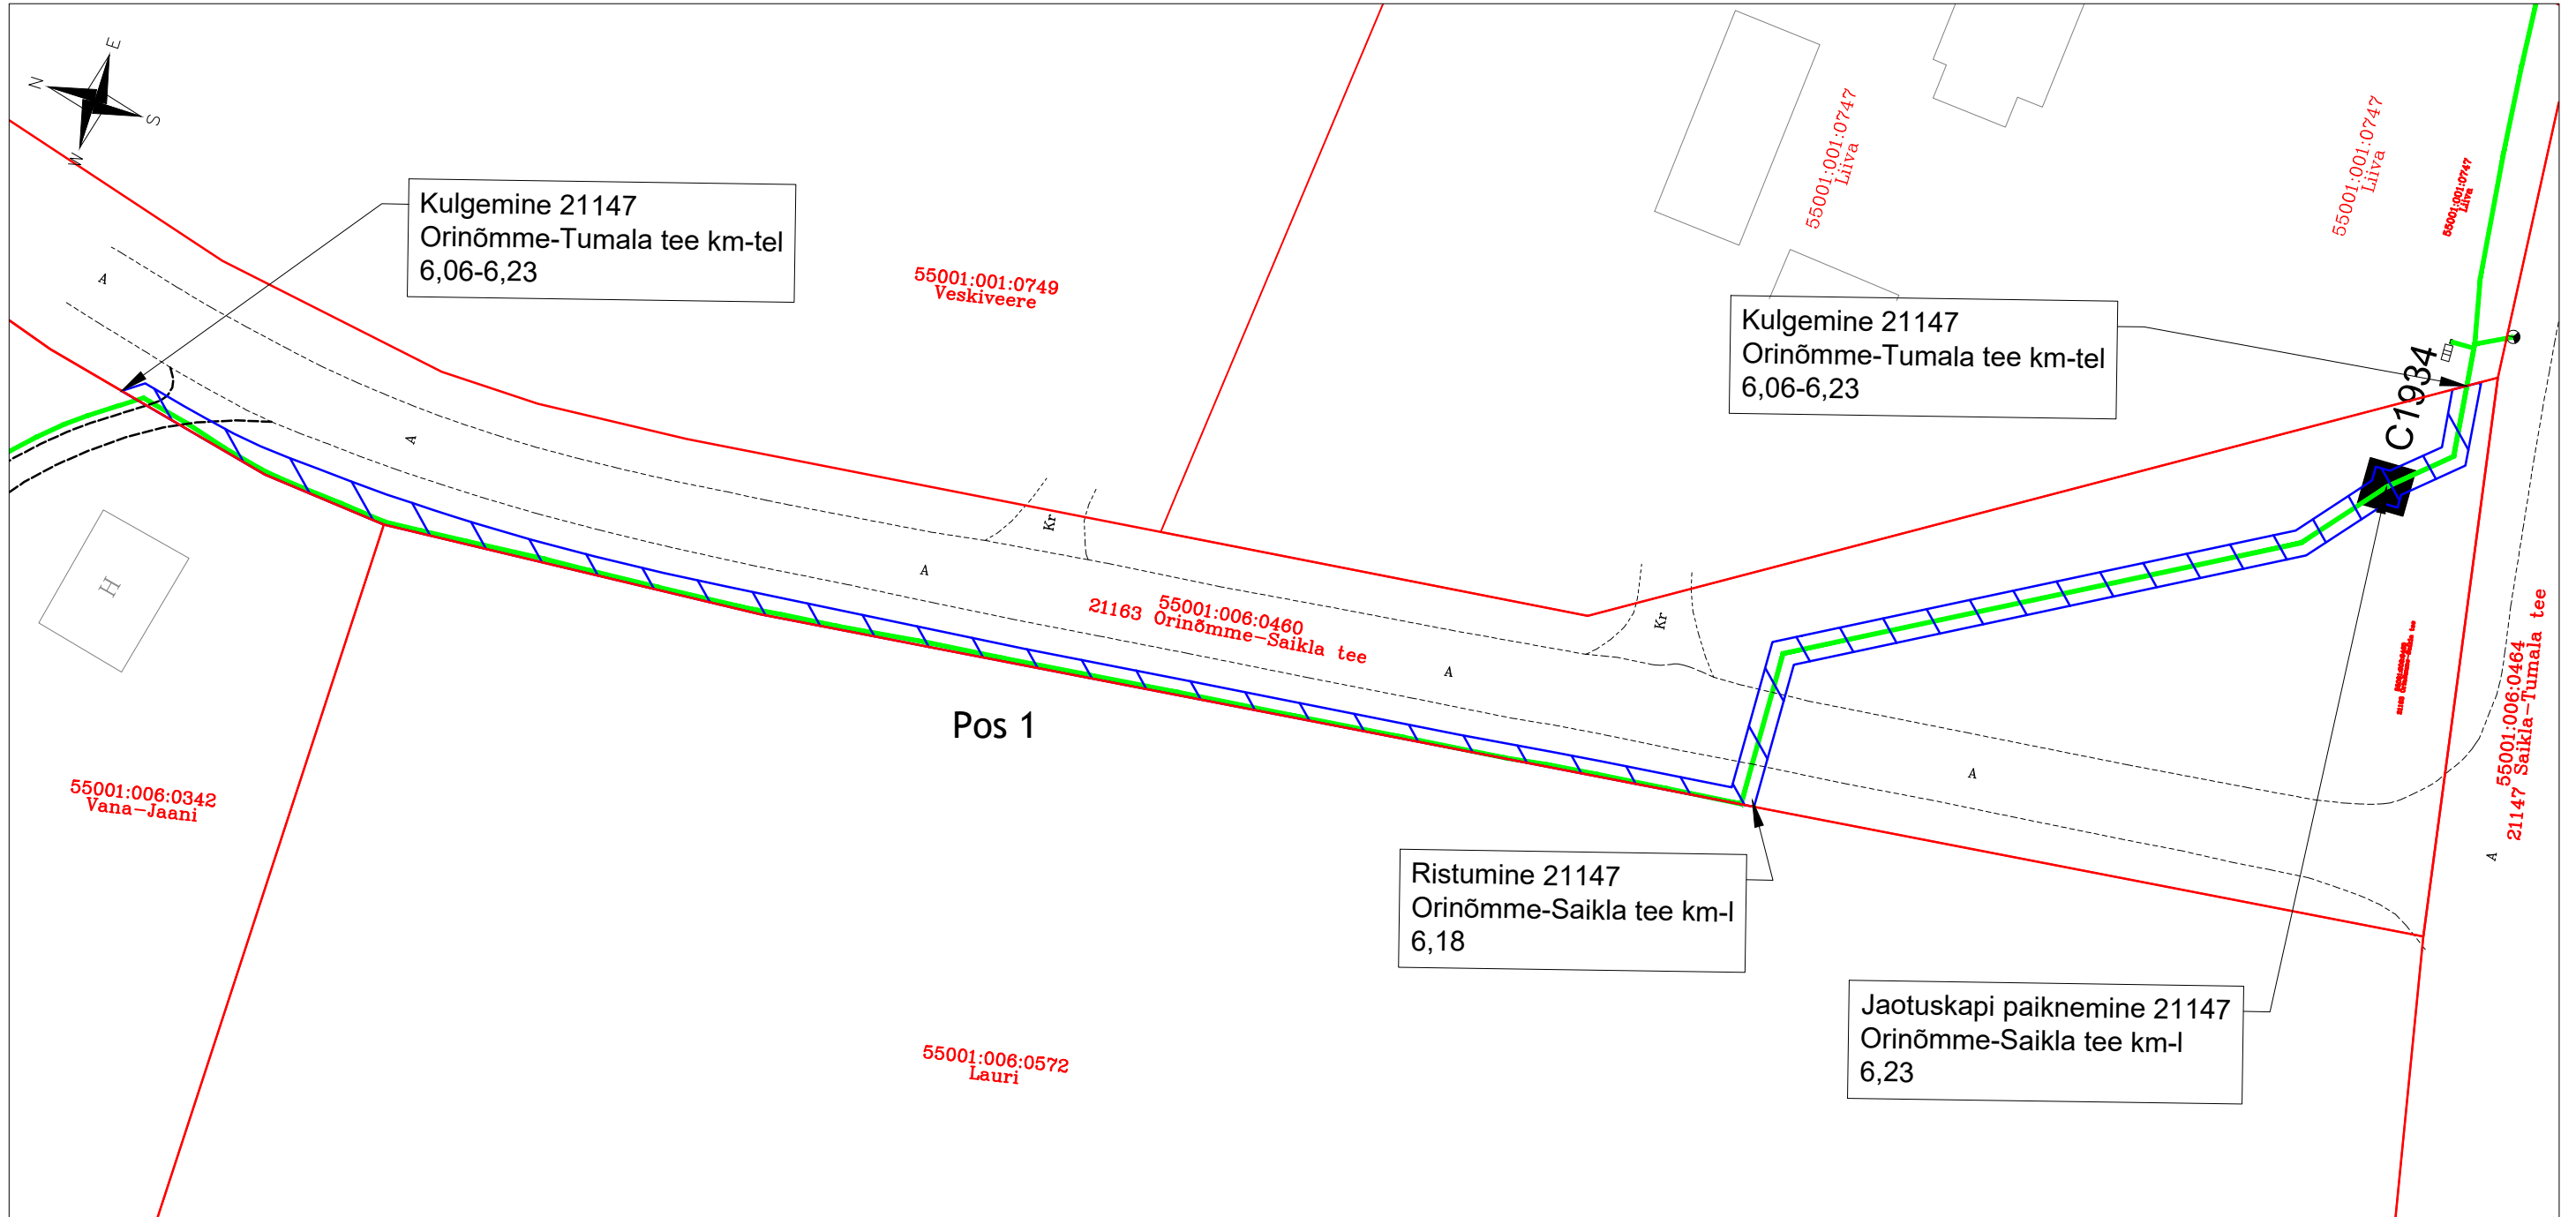

Isikliku kasutusõiguse seadmise plaan

21147 Orinõmme-Saikla tee
 Katastritunnus: 55001:006:0460
 Registriosia nr: 9783750
 M 1:500 (1 cm = 5,0 m), A3

Passiivse elektroonilise side juurdepääsuvõrgu rajamine
 Töö nr: VT1934

Jrk nr	IKÕ ala Pos nr (plaanil)	Kinnistu registriosia number	Katastriüksuse tunnus, nimi ja sihtotstarve	Asukoht riigitee (nr ja nimi) suhtes (lõigu algus ja lõpp km)	Ala pindala m2
1	Pos 1	9783750	21163 Orinõmme-Tumala tee 55001:006:0460 Transpordimaa	Kulgemine 21147 Orinõmme-Tumala tee km-tel 6,06-6,23; ristumine 21147 Orinõmme-Saikla tee km-l 6,18; jaotuskapi paiknemine 21147 Orinõmme-Saikla tee km-l 6,23	312 m2

- TINGMÄRGID:**
- Katastriüksuse piir
 - Projekteeritud side maakaabelliin
 - Projekteeritud side jaotuskapp
 - Kasutusõiguse ala, ligikaudu 312 m2