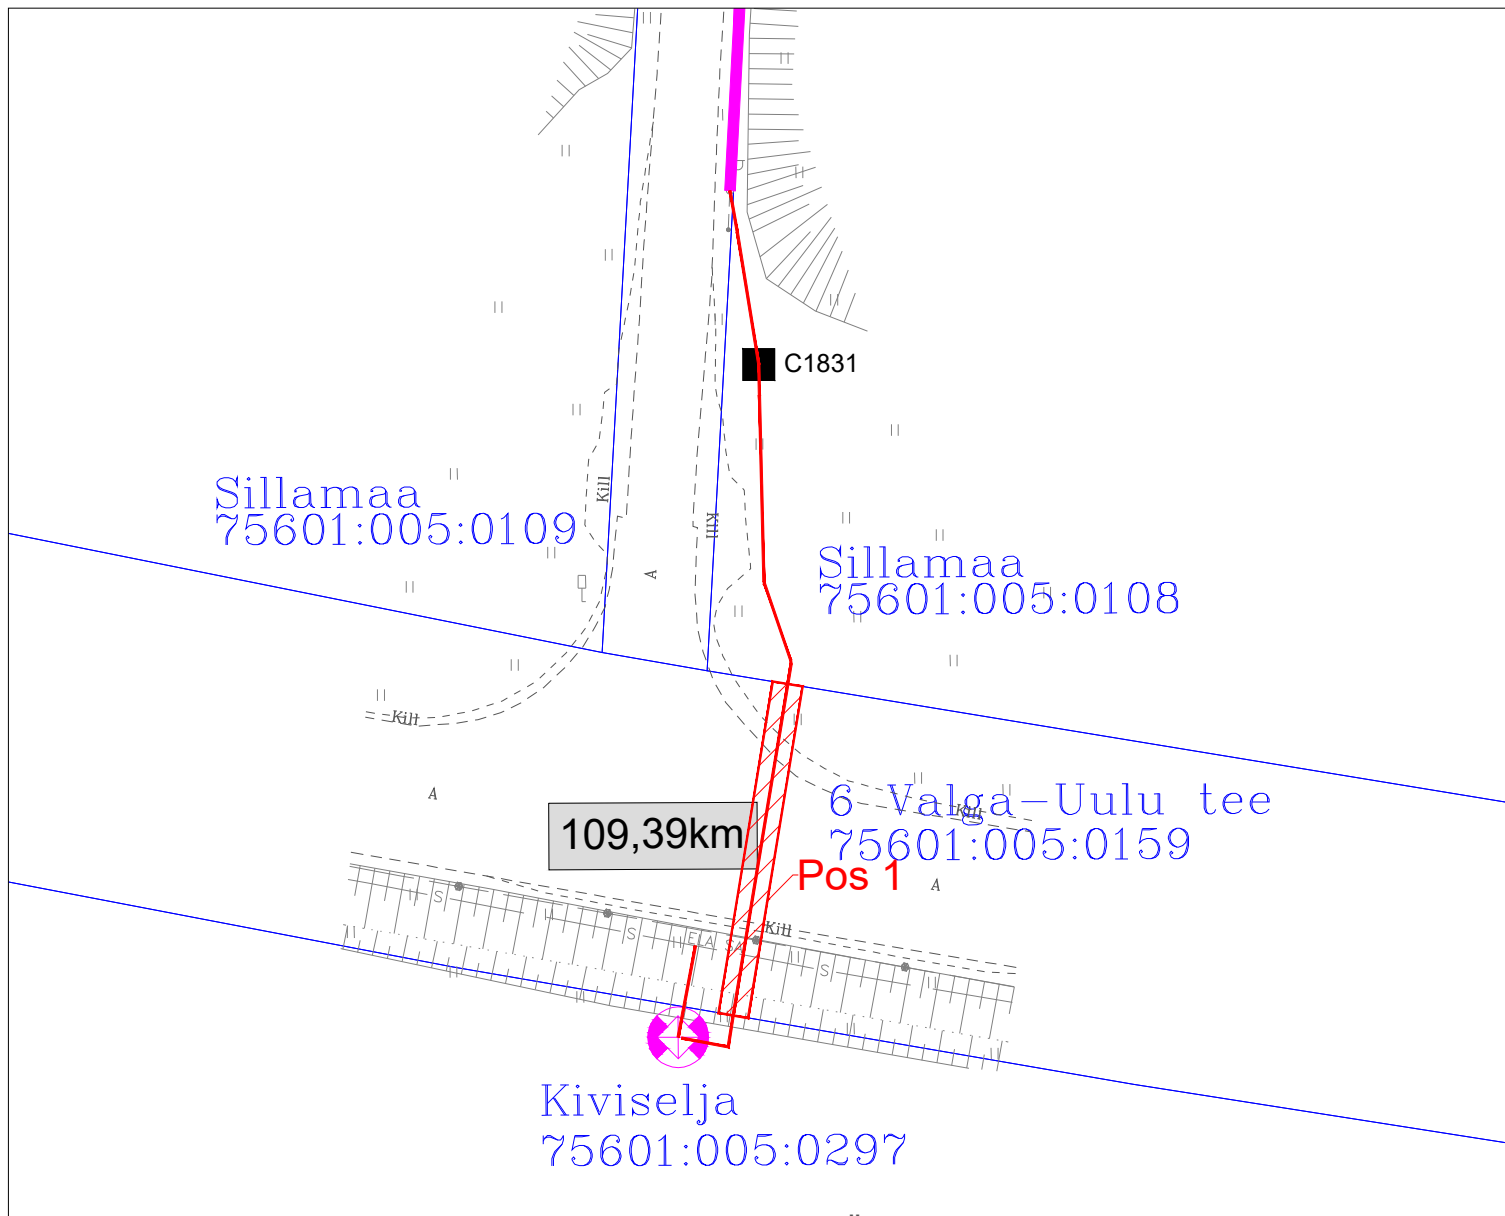

Isikliku kasutusõiguse ala plaan
Pärnu maakond, Saarde vald, Kalda küla, 6 Valga-Uulu tee
M 1:500; A4

TINGMÄRGID

-  Katastripiir
-  Projekteeritud side-maakaabel
-  Projekteeritud sidekaev
-  Kasutusõiguse ala

Jrk nr	Koormatav ala; Pos nr (plaanil)	Kinnistu registriosa number	Katastriüksuse tunnus, nimi ja sihtotstarve	Asukoht riigitee (nr ja nimi) suhtes (lõigu algus ja lõpp km)	Ala pindala ruutmeetrites m ²
1	Pos 1	8601150	75601:005:0159 6 Valga-Uulu tee; Põhimaantee; Transpordimaa 100%	6 Valga-Uulu tee 109,39 km	44

Töö tellija: Enefit Connect OÜ
Sidevõrgu projekteerimine ja ehitus
Kalda küla, Saarde vald (P2023-4)

Eelprojekt: VT1831
Töö nr. 22-491
Koostas: Aneta Andersson
Hepta Group Energy OÜ