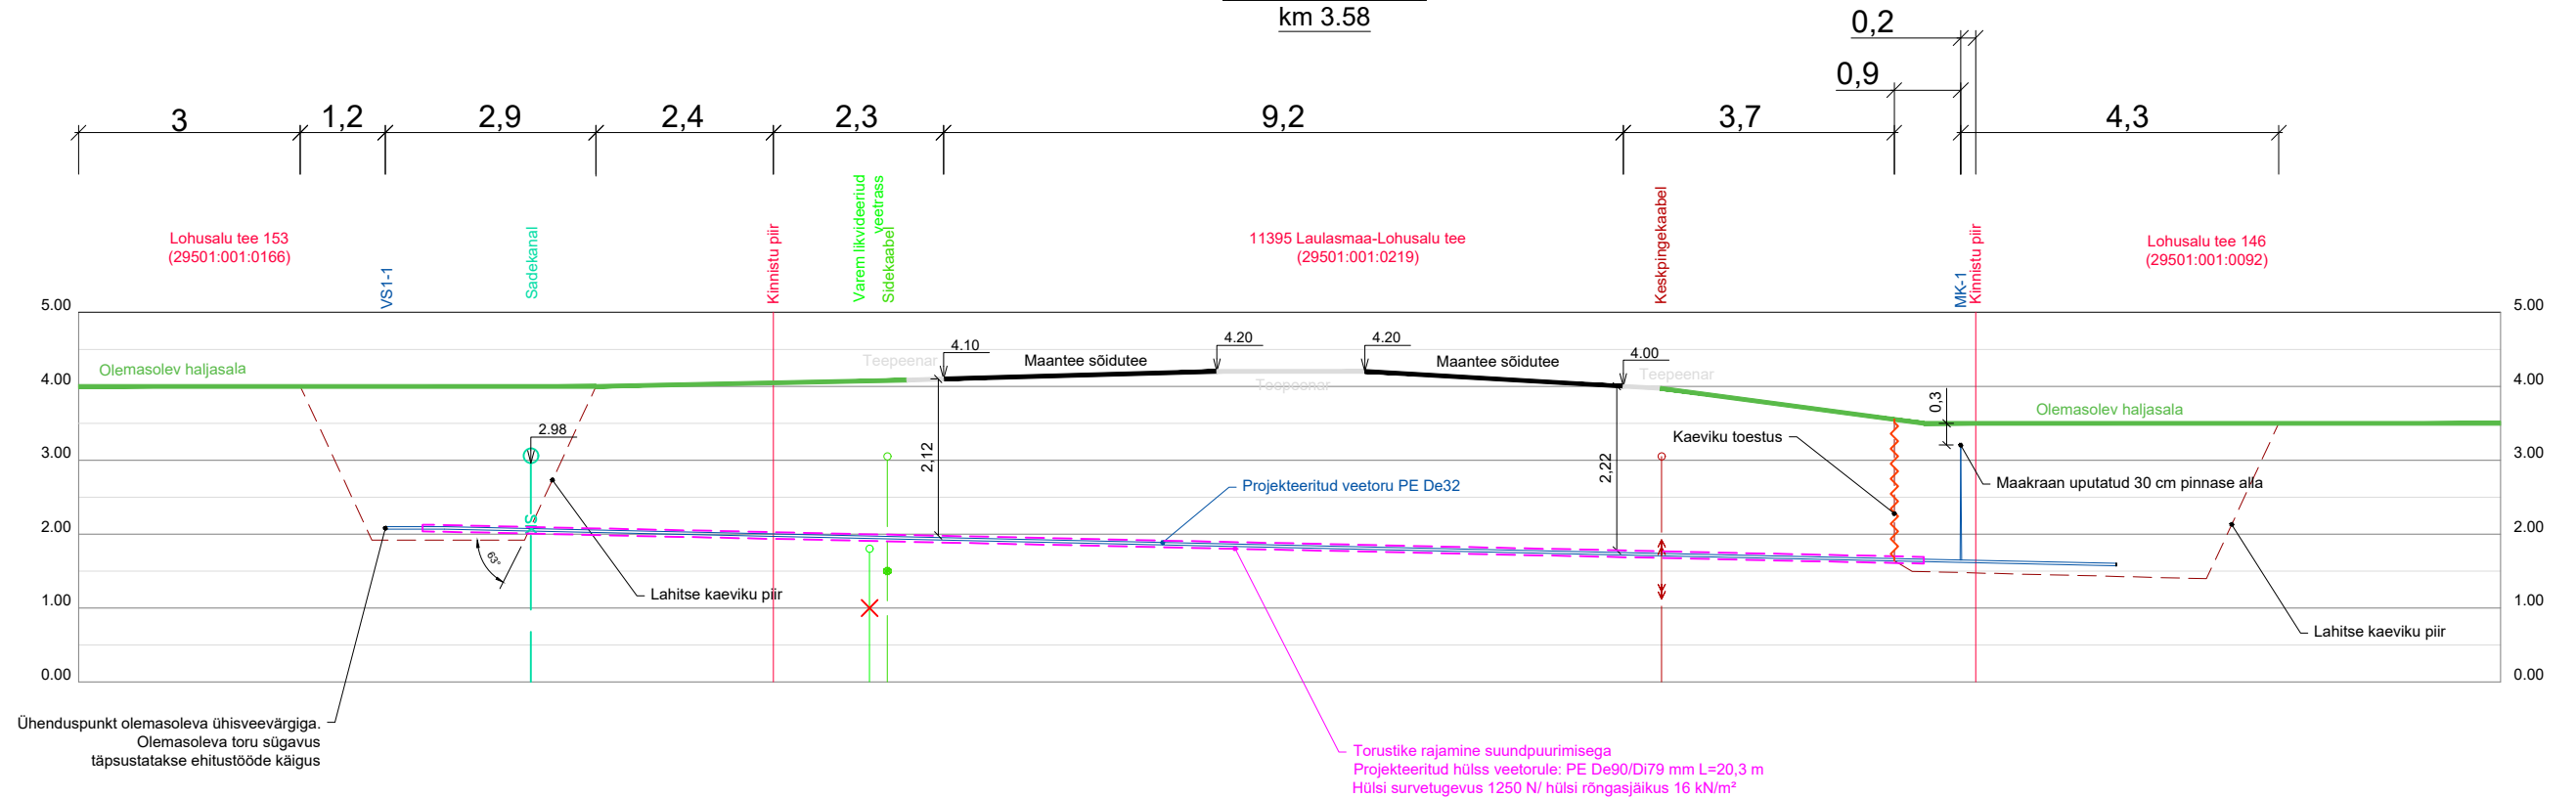

Lõige 1-1
11395 Laulasmaa-Lohusalu tee
(29501:001:0219)
km 3.58

v02	Maakraan MK-1 viidud teise asukohta.	12.04.2024
Muudatuse nr	Muudatuse kirjeldus	Kuupäev
 <p>AQUARE OÜ Reg.nr. 14785938 Mustamäe tee 6b Tallinn, Harjumaa Tel +372 666 1939 aquare@aquare.ee</p>		<p>Tellija: Vensen AS</p> <p>Töö nimetus: Lohusalu tee 146 veetorustiku liitumispunkti projekteerimine</p>
<p>Koostas: Irina Moseitšuk</p> <p>Vastutav pädev isik: Marko Raid</p>		<p>Joonise nimetus: Lõige 1-1</p>
<p>Lähtefaili nimetus: AQ23175_PP_v03_Lohusalu146-VKV.dwg</p>		<p>Objekti aadress: Lohusalu küla, Lääne-Harju vald, Harju maakond</p>
Projekti koostamise kuupäev: 13.12.2023	Väljatrükkimise kuupäev: 12.04.2024	<p>Töö nr: AQ23175</p> <p>Stadium: PP</p> <p>Joonise nr: VKV-7-01</p> <p>Mõõtkava: 1:100</p>